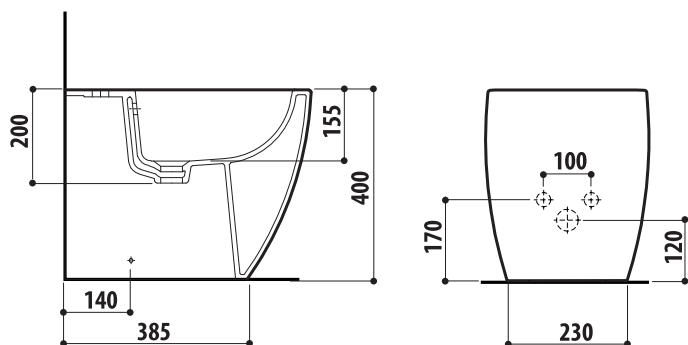

RAY

bidet
bidet
bidet
bidet
bidé
биде

mm

*appoggiato a terra
leaning against the floor
appuyé contre le sol
lehnte sich auf den Boden
apoyado contra el piso
прислонившись к полу*

RAY

vaso (con sifone integrato)
pan (with integral trap)
cuvette (avec siphon intégré)
WC-Schüssel (mit integriertem Siphon)
inodoro (con sifón integrado)
ваза (со встроенным сифоном)