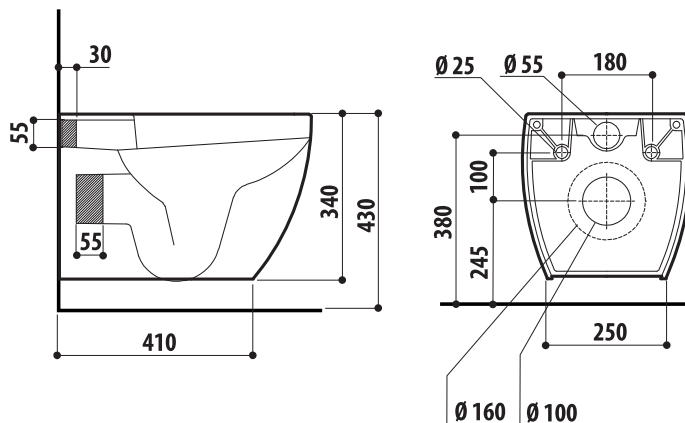

RAY

bidet
bidet
bidet
bidet
bidé
биде

mm

*appoggiato a terra
leaning against the floor
appuyé contre le sol
lehnte sich auf den Boden
apoyado contra el piso
прислонившись к полу*

RAY

vaso (con sifone integrato)
pan (with integral trap)
cuvette (avec siphon intégré)
WC-Schüssel (mit integriertem Siphon)
inodoro (con sifón integrado)
ваза (со встроенным сифоном)

RAY

vaso (con sifone integrato)
pan (with integral trap)
cuvette (avec siphon intégré)
WC-Schüssel (mit integriertem Siphon)
inodoro (con sifón integrado)
ваза (со встроенным сифоном)

mm

*sospeso
wall-hung
suspendu
an der Wand hängen
colgando de la pared
висит на стене*