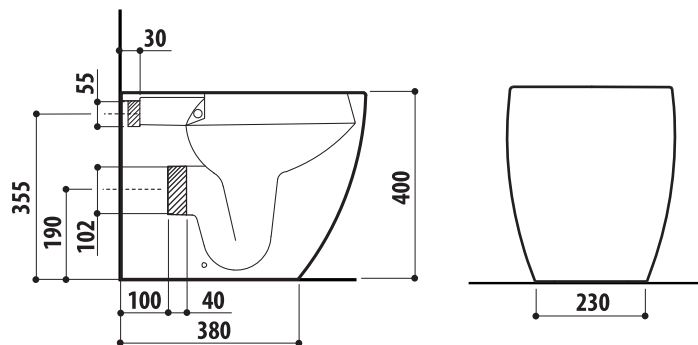

RAY

bidet
bidet
bidet
bidet
bidé
биде

mm

*appoggiato a terra
leaning against the floor
appuyé contre le sol
lehnte sich auf den Boden
apoyado contra el piso
прислонившись к полу*

RAY

vaso (con sifone integrato)
pan (with integral trap)
cuvette (avec siphon intégré)
WC-Schüssel (mit integriertem Siphon)
inodoro (con sifón integrado)
ваза (со встроенным сифоном)

mm

*appoggiato a terra
leaning against the floor
appuyé contre le sol
lehnte sich auf den Boden
apoyado contra el piso
прислонившись к полу*

RAY

bidet
bidet
bidet
bidet
bidé
биде

mm

*sospeso
wall-hung
suspendu
an der Wand hängen
colgando de la pared
висит на стене*