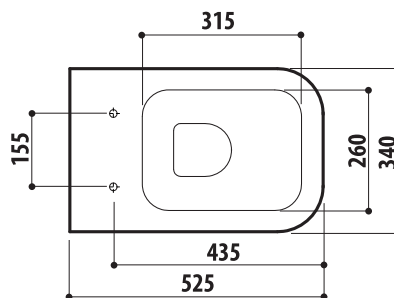

RAY

bidet
bidet
bidet
bidet
bidé
биде

mm

*appoggiato a terra
leaning against the floor
appuyé contre le sol
lehnte sich auf den Boden
apoyado contra el piso
прислонившись к полу*

RAY

vaso (con sifone integrato)
pan (with integral trap)
cuvette (avec siphon intégré)
WC-Schüssel (mit integriertem Siphon)
inodoro (con sifón integrado)
ваза (со встроенным сифоном)