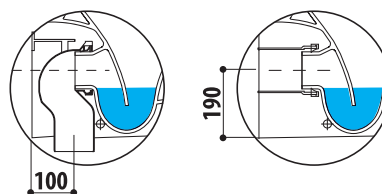

RAY

bidet
bidet
bidet
bidet
bidé
биде

mm

*appoggiato a terra
leaning against the floor
appuyé contre le sol
lehnte sich auf den Boden
apoyado contra el piso
прислонившись к полу*

RAY

vaso (con sifone integrato)
pan (with integral trap)
cuvette (avec siphon intégré)
WC-Schüssel (mit integriertem Siphon)
inodoro (con sifón integrado)
ваза (со встроенным сифоном)

RAY

vaso (con sifone integrato)
pan (with integral trap)
cuvette (avec siphon intégré)
WC-Schüssel (mit integriertem Siphon)
inodoro (con sifón integrado)
ваза (со встроенным сифоном)

mm

*sospeso
wall-hung
suspendu
an der Wand hängen
colgando de la pared
висит на стене*