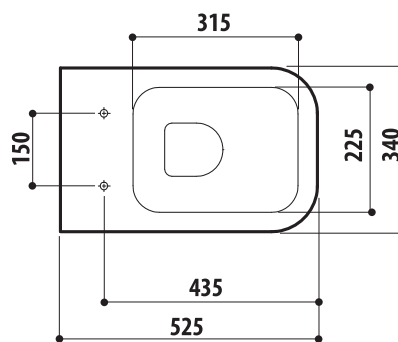

RAY

vaso (con sifone integrato)
pan (with integral trap)
cuvette (avec siphon intégré)
WC-Schüssel (mit integriertem Siphon)
inodoro (con sifón integrado)
ваза (со встроенным сифоном)

mm

*sospeso
wall-hung
suspendu
an der Wand hängen
colgando de la pared
висит на стене*