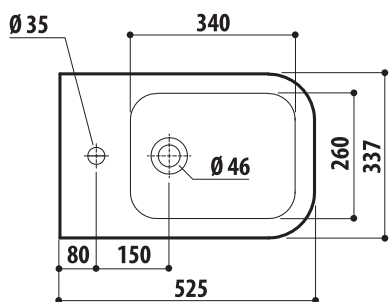

RAY

bidet
bidet
bidet
bidet
bidé
биде