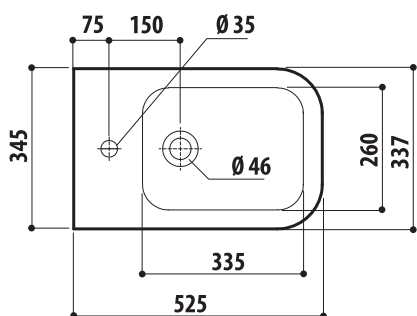

RAY

bidet
bidet
bidet
bidet
bidé
биде

mm

*appoggiato a terra
leaning against the floor
appuyé contre le sol
lehnte sich auf den Boden
apoyado contra el piso
прислонившись к полу*

RAY

vaso (con sifone integrato)
pan (with integral trap)
cuvette (avec siphon intégré)
WC-Schüssel (mit integriertem Siphon)
inodoro (con sifón integrado)
ваза (со встроенным сифоном)

RAY

vaso (con sifone integrato)
pan (with integral trap)
cuvette (avec siphon intégré)
WC-Schüssel (mit integriertem Siphon)
inodoro (con sifón integrado)
ваза (со встроенным сифоном)

mm

*sospeso
wall-hung
suspendu
an der Wand hängen
colgando de la pared
висит на стене*