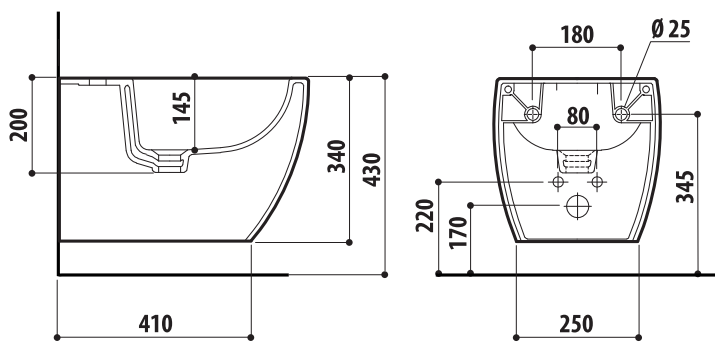

RAY

bidet
bidet
bidet
bidet
bidé
биде

mm

*appoggiato a terra
leaning against the floor
appuyé contre le sol
lehnte sich auf den Boden
apoyado contra el piso
прислонившись к полу*

RAY

vaso (con sifone integrato)
pan (with integral trap)
cuvette (avec siphon intégré)
WC-Schüssel (mit integriertem Siphon)
inodoro (con sifón integrado)
ваза (со встроенным сифоном)

mm

*appoggiato a terra
leaning against the floor
appuyé contre le sol
lehnte sich auf den Boden
apoyado contra el piso
прислонившись к полу*

RAY

bidet
bidet
bidet
bidet
bidé
биде

mm

*sospeso
wall-hung
suspendu
an der Wand hängen
colgando de la pared
висит на стене*

RAY

vaso (con sifone integrato)
pan (with integral trap)
cuvette (avec siphon intégré)
WC-Schüssel (mit integriertem Siphon)
inodoro (con sifón integrado)
ваза (со встроенным сифоном)

mm

*sospeso
wall-hung
suspendu
an der Wand hängen
colgando de la pared
висит на стене*