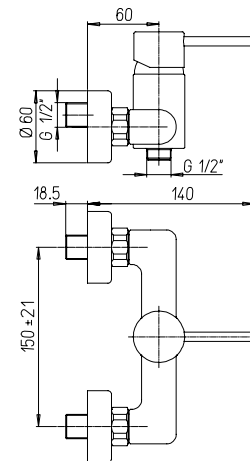

➤ Gruppo vasca esterno con doccia "Duplex"

Single lever bath-shower mixer with adjustable shower kit

1150016

Cod. fornitore
78PD105ICPI

Cod. Iperceramica
14999

finitura - finishing
pvd

➤ Miscelatore doccia esterno 1/2"

1/2" single-lever shower mixer

 1150016

Cod. fornitore
78PD511ICPI

Cod. Iperceramica
14996

finitura - finishing
pvd

➤ Miscelatore doccia incasso

Built-in single-lever shower mixer

 1150014

Cod. fornitore
78PD690ICPI

Cod. Iperceramica
14997

finitura - finishing
pvd

➤ Miscelatore doccia incasso con deviatore

Built-in single-lever bath-shower mixer with 2-way rotary diverter valve

 1150014

 1150088