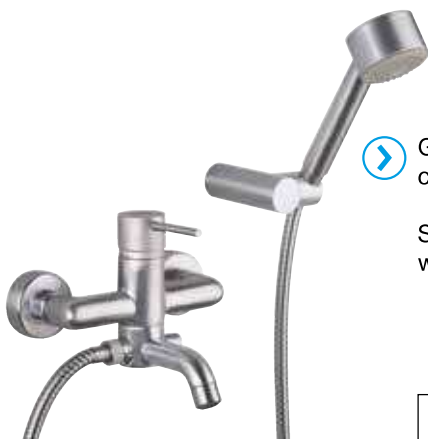

VIOLA

finitura - finishing
PVD

VIOLA

➤ Miscelatore monoforo lavabo, scarico automatico ottone 1"1/4

Single-lever basin mixer with 1"1/4 pop-up waste

1150016

Cod. fornitore
78PD211ICPI

Cod. Iperceramica
14994

finitura - finishing
pvd

➤ Miscelatore monoforo bidet, scarico automatico ottone 1"1/4

Single-lever bidet mixer with 1"1/4 pop-up waste

1150016

Cod. fornitore
78PD306ICPI

Cod. Iperceramica
14995

finitura - finishing
pvd

➤ Gruppo vasca esterno con doccia "Duplex"

Single lever bath-shower mixer with adjustable shower kit

1150016

Cod. fornitore
78PD105ICPI

Cod. Iperceramica
14999

finitura - finishing
pvd

➤ Miscelatore doccia esterno 1/2"

1/2" single-lever shower mixer

 1150016

Cod. fornitore
78PD511ICPI

Cod. Iperceramica
14996

finitura - finishing
pvd

➤ Miscelatore doccia incasso

Built-in single-lever shower mixer

 1150014