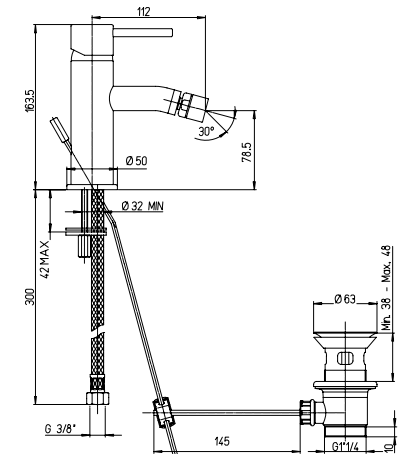

VIOLA

finitura - finishing
PVD

VIOLA

➤ Miscelatore monoforo lavabo, scarico automatico ottone 1"1/4

Single-lever basin mixer with 1"1/4 pop-up waste

1150016

Cod. fornitore
78PD211ICPI

Cod. Iperceramica
14994

finitura - finishing
pvd

➤ Miscelatore monoforo bidet, scarico automatico ottone 1"1/4

Single-lever bidet mixer with 1"1/4 pop-up waste

1150016

Cod. fornitore
78PD306ICPI

Cod. Iperceramica
14995

finitura - finishing
pvd

➤ Gruppo vasca esterno con doccia "Duplex"

Single lever bath-shower mixer with adjustable shower kit

1150016

Cod. fornitore
78PD105ICPI

Cod. Iperceramica
14999

finitura - finishing
pvd

➤ Miscelatore doccia esterno 1/2"

1/2" single-lever shower mixer

 1150016

Cod. fornitore
78PD511ICPI

Cod. Iperceramica
14996

finitura - finishing
pvd

➤ Miscelatore doccia incasso

Built-in single-lever shower mixer

 1150014