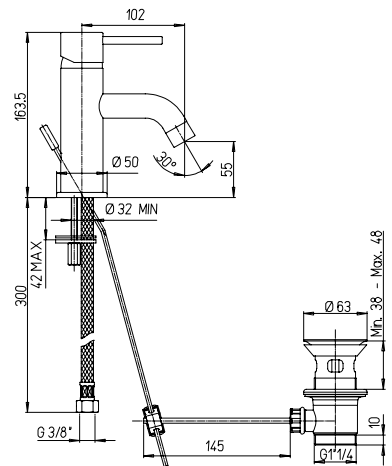

VIOLA

finitura - finishing
PVD

VIOLA

➤ Miscelatore monoforo lavabo, scarico automatico ottone 1"1/4

Single-lever basin mixer with 1"1/4 pop-up waste

1150016

Cod. fornitore
78PD211ICPI

Cod. Iperceramica
14994

finitura - finishing
pvd

➤ Miscelatore monoforo bidet, scarico automatico ottone 1"1/4

Single-lever bidet mixer with 1"1/4 pop-up waste

1150016

Cod. fornitore
78PD306ICPI

Cod. Iperceramica
14995

finitura - finishing
pvd

➤ Gruppo vasca esterno con doccia "Duplex"

Single lever bath-shower mixer with adjustable shower kit

1150016

Cod. fornitore
78PD105ICPI

Cod. Iperceramica
14999

finitura - finishing
pvd

➤ Miscelatore doccia esterno 1/2"

1/2" single-lever shower mixer

 1150016

Cod. fornitore
78PD511ICPI

Cod. Iperceramica
14996

finitura - finishing
pvd

➤ Miscelatore doccia incasso

Built-in single-lever shower mixer

 1150014