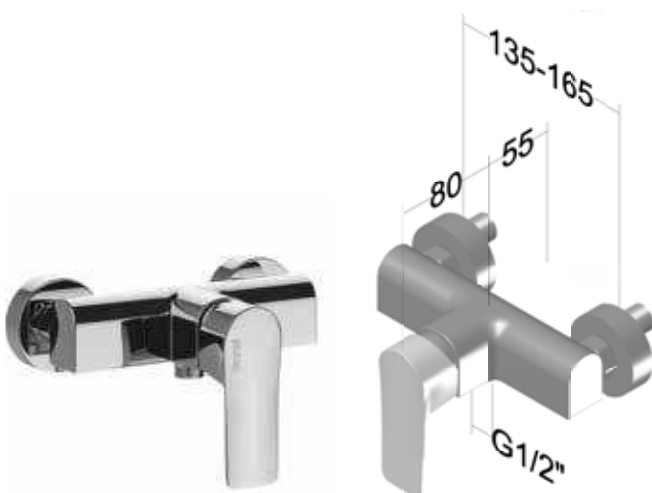

COD. PONSI **BT CON C IN01 0010**

COD. IPERCERAMICA **18554**

» Completa il sistema di erogazione con:

Box + corpo incasso doccia UNIVERSALE a 3 vie

COD. PONSI **BT UNI C IN06**

COD. IPERCERAMICA **17109**

CARTUCCIA DI RICAMBIO

BT RIC C CA03

Miscelatore esterno doccia con attacco da 1/2"

COD. PONSI **BT CON C D003 0010**

COD. IPERCERAMICA **18555**

CARTUCCIA DI RICAMBIO

BT RIC C CA01

Miscelatore esterno vasca con dotazione