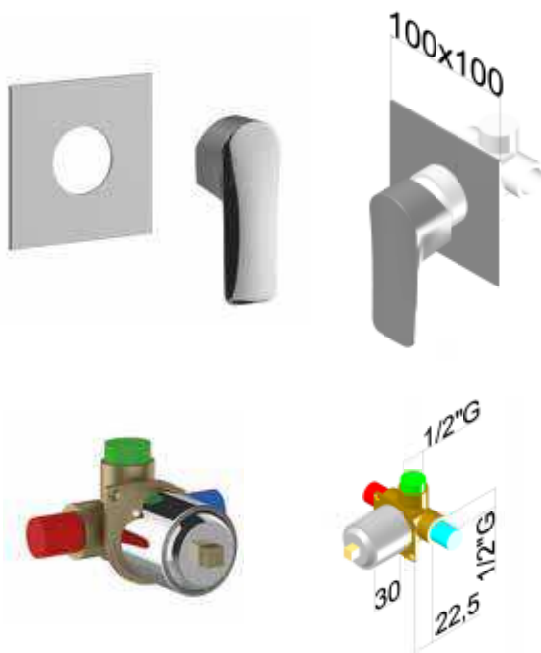

### » Completa il sistema di erogazione con:

Box + corpo incasso lavabo UNIVERSALE

COD. PONSÌ **BT UNI C IN05**

COD. IPERCERAMICA **17110**

*CARTUCCIA DI RICAMBIO*

*BT RIC C CA03*

**NUOVA**  
CARTUCCIA OTTONE

Miscelatore bidet con scarico, aeratore con snodo orientabile

COD. PONSI **BT CON C BI01 0010**

COD. IPERCERAMICA **18551**

CARTUCCIA DI RICAMBIO *BT RIC C CA16*

Set esterno per incasso doccia UNIVERSALE senza deviatore: piastra + leva