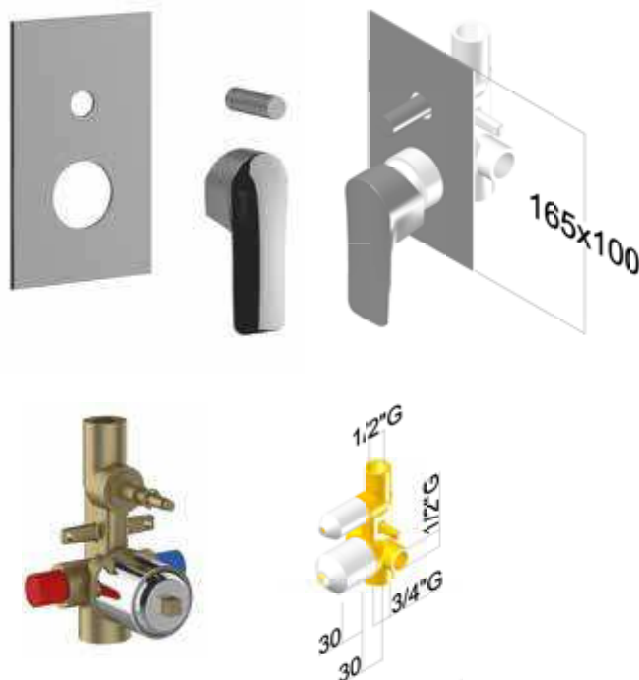

Miscelatore bidet con scarico, aeratore con snodo orientabile

COD. PONSI **BT CON C BI01 0010**

COD. IPERCERAMICA **18551**

CARTUCCIA DI RICAMBIO *BT RIC C CA16*

Set esterno per incasso doccia UNIVERSALE senza deviatore: piastra + leva

COD. PONSI **BT CON C IN02 0010**

COD. IPERCERAMICA **18552**

» Completa il sistema di erogazione con:

Corpo incasso doccia UNIVERSALE senza deviatore

COD. PONSI **BT UNI C IN03**

COD. IPERCERAMICA **17107**

CARTUCCIA DI RICAMBIO *BT RIC C CA03*

Set esterno per incasso doccia UNIVERSALE con deviatore: piastra + leva

COD. PONSI **BT CON C IN03 0010**

COD. IPERCERAMICA **18553**

» Completa il sistema di erogazione con: