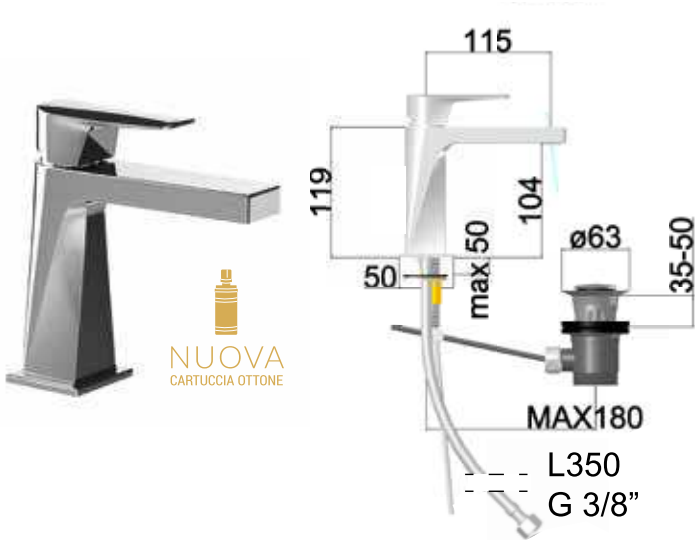

Miscelatore lavabo con scarico

COD. PONSÌ **BT CON C LA01 0010**

COD. IPERCERAMICA **18543**

Miscelatore lavabo senza scarico

COD. PONSÌ **BT CON C LA06 0010**

COD. IPERCERAMICA **18544**

CARTUCCIA DI RICAMBIO

BT RIC C CA16