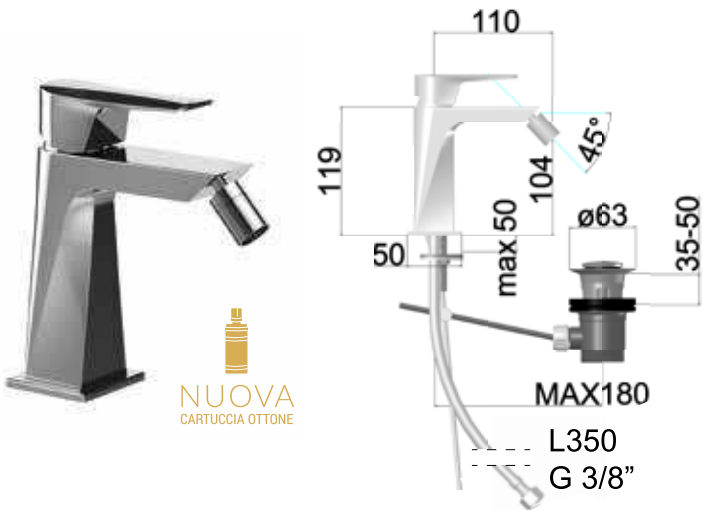

### Set esterno per miscelatore a parete: due piastre separate + bocca + leva

Bocca da 180 mm

COD. PONSÌ **BT CON C LA05 0010**

COD. IPERCERAMICA **18549**

Bocca da 225 mm

COD. PONSÌ **BT CON C LA08 0010**

### » Completa il sistema di erogazione con:

Box + corpo incasso lavabo UNIVERSALE

COD. PONSÌ **BT UNI C IN05**

COD. IPERCERAMICA **17110**

*CARTUCCIA DI RICAMBIO*

*BT RIC C CA03*

**NUOVA**  
CARTUCCIA OTTONE

Miscelatore bidet con scarico, aeratore con snodo orientabile

COD. PONSI **BT CON C BI01 0010**

COD. IPERCERAMICA **18551**

CARTUCCIA DI RICAMBIO *BT RIC C CA16*

Set esterno per incasso doccia UNIVERSALE senza deviatore: piastra + leva