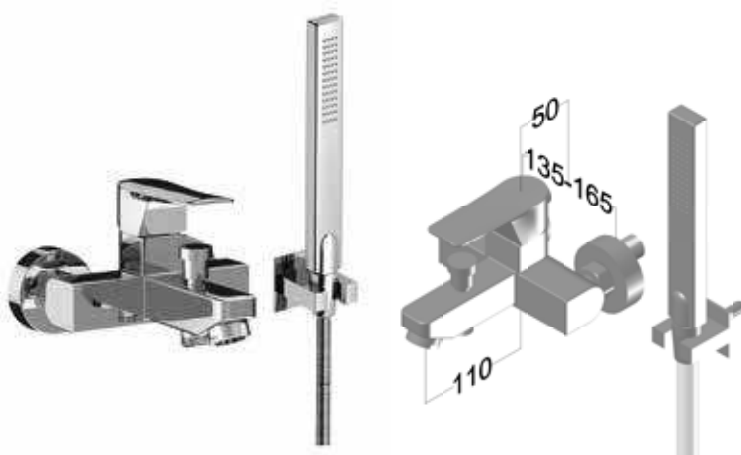

CARTUCCIA DI RICAMBIO

BT RIC C CA03

Miscelatore esterno doccia con attacco da 1/2"

COD. PONSI **BT CON C D003 0010**

COD. IPERCERAMICA **18555**

CARTUCCIA DI RICAMBIO

BT RIC C CA01

Miscelatore esterno vasca con dotazione