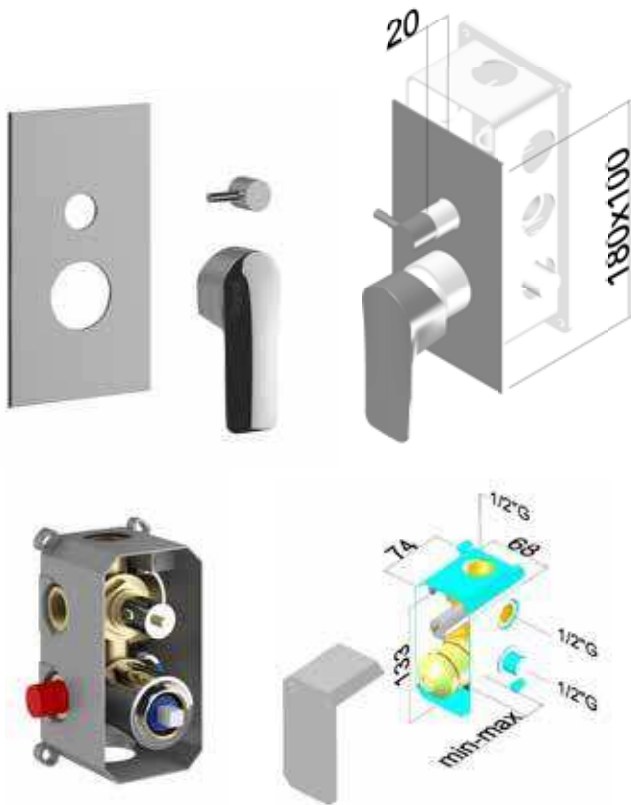

CARTUCCIA DI RICAMBIO *BT RIC C CA03*

Set esterno per incasso doccia UNIVERSALE con deviatore: piastra + leva

COD. PONSI **BT CON C IN03 0010**

COD. IPERCERAMICA **18553**

» Completa il sistema di erogazione con:

Corpo incasso doccia UNIVERSALE con deviatore

COD. PONSI **BT UNI C IN04**

COD. IPERCERAMICA **17108**

CARTUCCIA DI RICAMBIO *BT RIC C CA03*

Set esterno per incasso doccia UNIVERSALE con deviatore a 3 vie: piastra + leva