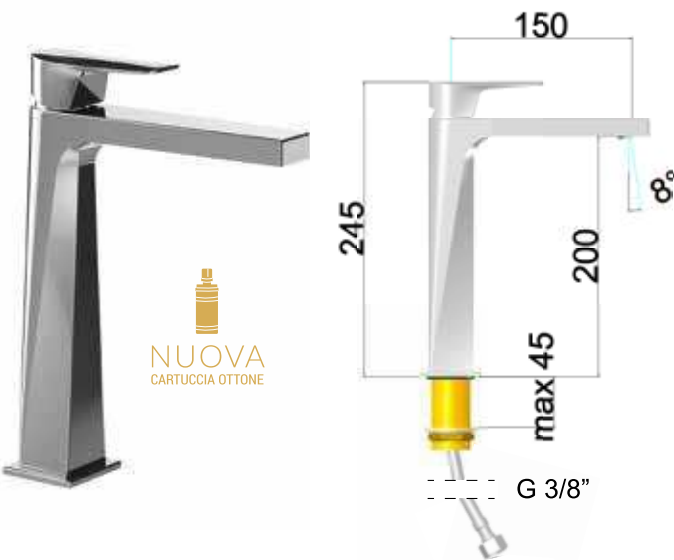

### Cartuccia

Lavabo, lavabo medio, lavabo alto e bidet: **cartuccia in ottone** Ø 25 mm;  
sui restanti modelli cartuccia da Ø 35 mm.

COD. IPERCERAMICA **18543**

Miscelatore lavabo senza scarico

COD. PONSÌ **BT CON C LA06 0010**

COD. IPERCERAMICA **18544**

CARTUCCIA DI RICAMBIO

BT RIC C CA16

Miscelatore lavabo medio senza scarico

COD. PONSÌ **BT CON C LA03 0010**

COD. IPERCERAMICA **18545**

CARTUCCIA DI RICAMBIO

BT RIC C CA16

Miscelatore lavabo alto senza scarico

COD. PONSÌ **BT CON C LA02 0010**

COD. IPERCERAMICA **18546**

CARTUCCIA DI RICAMBIO

BT RIC C CA16

### Set esterno per miscelatore a parete: piastra unica + bocca + leva

Bocca da 180 mm

COD. PONSÌ **BT CON C LA04 0010**

COD. IPERCERAMICA **18547**

Bocca da 225 mm

COD. PONSÌ **BT CON C LA07 0010**

COD. IPERCERAMICA **18548**