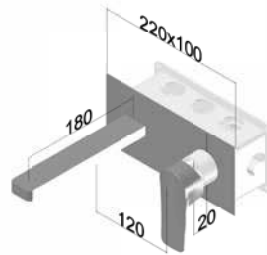

### Set esterno per miscelatore a parete: due piastre separate + bocca + leva

Bocca da 180 mm

COD. PONSÌ **BT CON C LA05 0010**

COD. IPERCERAMICA **18549**

Bocca da 225 mm

COD. PONSÌ **BT CON C LA08 0010**

### » Completa il sistema di erogazione con:

Box + corpo incasso lavabo UNIVERSALE

COD. PONSÌ **BT UNI C IN05**

COD. IPERCERAMICA **17110**

*CARTUCCIA DI RICAMBIO*

*BT RIC C CA03*

**NUOVA**  
CARTUCCIA OTTONE

Miscelatore bidet con scarico, aeratore con snodo orientabile

COD. PONSI **BT CON C BI01 0010**

COD. IPERCERAMICA **18551**

CARTUCCIA DI RICAMBIO *BT RIC C CA16*

Set esterno per incasso doccia UNIVERSALE senza deviatore: piastra + leva