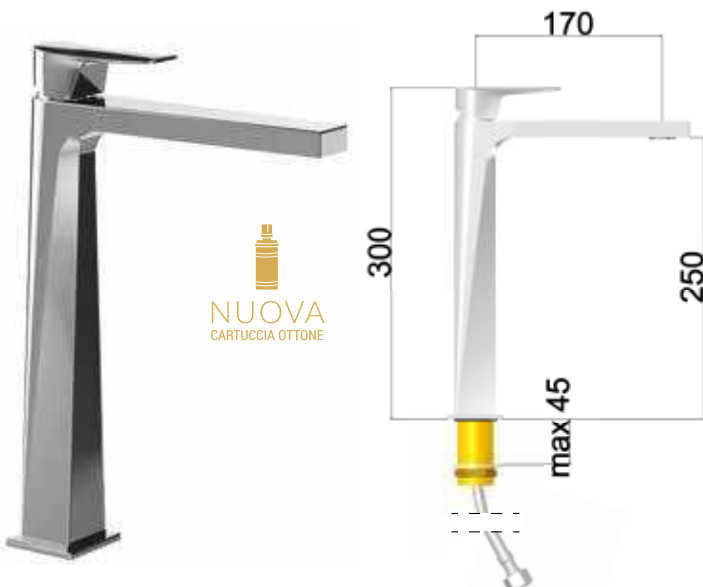

COD. IPERCERAMICA **18543**

Miscelatore lavabo senza scarico

COD. PONSÌ **BT CON C LA06 0010**

COD. IPERCERAMICA **18544**

CARTUCCIA DI RICAMBIO

BT RIC C CA16

Miscelatore lavabo medio senza scarico

COD. PONSÌ **BT CON C LA03 0010**

COD. IPERCERAMICA **18545**

CARTUCCIA DI RICAMBIO

BT RIC C CA16

Miscelatore lavabo alto senza scarico

COD. PONSÌ **BT CON C LA02 0010**

COD. IPERCERAMICA **18546**

CARTUCCIA DI RICAMBIO

BT RIC C CA16

### Set esterno per miscelatore a parete: piastra unica + bocca + leva

Bocca da 180 mm

COD. PONSÌ **BT CON C LA04 0010**

COD. IPERCERAMICA **18547**

Bocca da 225 mm

COD. PONSÌ **BT CON C LA07 0010**

COD. IPERCERAMICA **18548**