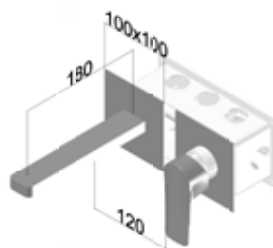

### » Completa il sistema di erogazione con:

Box + corpo incasso lavabo UNIVERSALE

COD. PONSÌ **BT UNI C IN05**

COD. IPERCERAMICA **17110**

*CARTUCCIA DI RICAMBIO*

*BT RIC C CA03*

**NUOVA**  
CARTUCCIA OTTONE

Miscelatore bidet con scarico, aeratore con snodo orientabile

COD. PONSI **BT CON C BI01 0010**

COD. IPERCERAMICA **18551**

CARTUCCIA DI RICAMBIO *BT RIC C CA16*

Set esterno per incasso doccia UNIVERSALE senza deviatore: piastra + leva