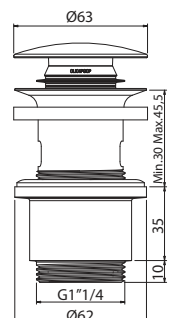

Cod. fornitore
ACS40095

Cod. Iperceramica
18531

finitura - finishing
nero opaco-matt black