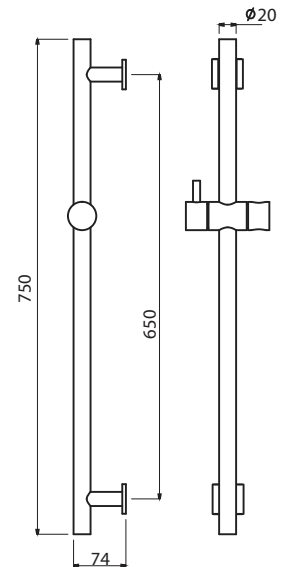

Cod. Iperceramica  
**18528**

finitura - finishing  
**nero opaco-matt black**

Asta doccia con soffione cm 20 x cm 20,  
deviatore, doccia QUADRA, flessibile cm 150,  
predisposta per attacco a muro.

Shower bar, c/w shower head  
200mm x 200 mm, diverter, flexible 1,5 m,  
QUADRA handset.  
For wall water supply.

## BARBARA BLACK

Completo saliscendi in ottone, lunghezza cm 75 con doccetta e lessibile cm 150.

Brass, 750 mm shower kit with handshower, flexible 1,5 m.

Cod. fornitore  
**ACS80121**

Cod. Iperceramica  
**18534**

finitura - finishing  
**nero opaco-matt black**

Soffione doccia in ottone con snodo, cm 20 x cm 20.

Brass swivel shower head, 200 mm x 200 mm.

Cod. fornitore  
**ACS600H5**

Cod. Iperceramica  
**18535**

finitura - finishing  
**nero opaco-matt black**

Braccio doccia a muro in ottone, cm 40.

Brass wall shower arm, 400 mm long.

Cod. fornitore  
**ACS45121**

Cod. Iperceramica  
**18536**

finitura - finishing  
**nero opaco-matt black**

Doccetta in ottone.  
Brass handshower.