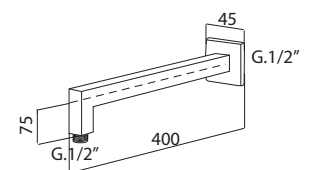

Cod. Iperceramica  
**18528**

finitura - finishing  
**nero opaco-matt black**

Asta doccia con soffione cm 20 x cm 20,  
deviatore, doccia QUADRA, flessibile cm 150,  
predisposta per attacco a muro.

Shower bar, c/w shower head  
200mm x 200 mm, diverter, flexible 1,5 m,  
QUADRA handset.  
For wall water supply.

## BARBARA BLACK

Completo saliscendi in ottone, lunghezza cm 75 con doccetta e lessibile cm 150.

Brass, 750 mm shower kit with handshower, flexible 1,5 m.

Cod. fornitore  
**ACS80121**

Cod. Iperceramica  
**18534**

finitura - finishing  
**nero opaco-matt black**

Soffione doccia in ottone con snodo, cm 20 x cm 20.

Brass swivel shower head, 200 mm x 200 mm.

Cod. fornitore  
**ACS600H5**

Cod. Iperceramica  
**18535**

finitura - finishing  
**nero opaco-matt black**

Braccio doccia a muro in ottone, cm 40.

Brass wall shower arm, 400 mm long.

Cod. fornitore  
**ACS45121**

Cod. Iperceramica  
**18536**

finitura - finishing  
**nero opaco-matt black**

Doccetta in ottone.  
Brass handshower.