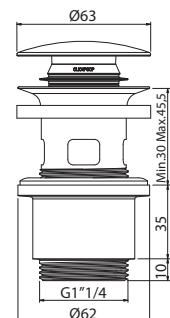

Cod. fornitore
ACS40094

Cod. Iperceramica
18530

finitura - finishing
nero opaco-matt black