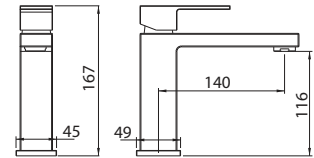

Cod. fornitore
BRB00207

Cod. Iperceramica
18522

finitura - finishing
nero opaco-matt black