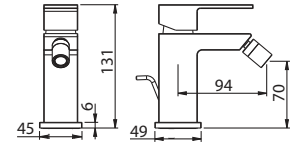

4731

18809

Cod. fornitore
BRB00301

Cod. Iperceramica
18526

finitura - finishing
nero opaco-matt black