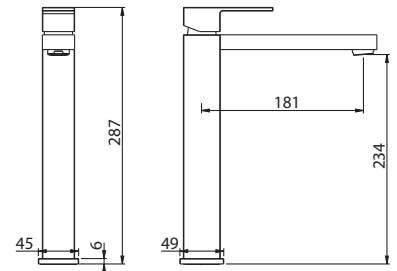

Monocomando lavabo
con scarico automatico da 1"1/4.

Washbasin mixer with pop-up waste.

Cod. fornitore
BRB00209

Cod. Iperceramica
18523

finitura - finishing
nero opaco-matt black

Monocomando lavabo s/scarico.

Washbasin mixer w/o waste.

Cod. fornitore
BRB00207

Cod. Iperceramica
18522

finitura - finishing
nero opaco-matt black

Monocomando lavabo alto s/scarico.

Tall washbasin mixer w/o waste.

Cod. fornitore
BRB00208

Cod. Iperceramica
18524

finitura - finishing
nero opaco-matt black

Monocomando lavabo da incasso.

Wall mounted washbasin mixer.

Cod. fornitore
BRB04403

Cod. Iperceramica
18525

finitura - finishing
nero opaco-matt black