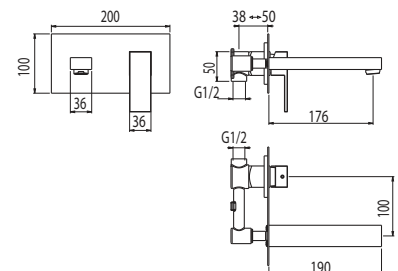

Cod. fornitore
BRB00208

Cod. Iperceramica
18524

finitura - finishing
nero opaco-matt black

Monocomando lavabo da incasso.

Wall mounted washbasin mixer.