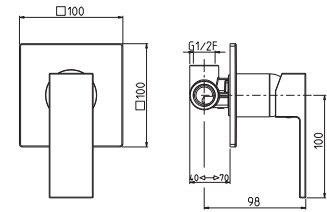

Monocomando doccia ad incasso.
Concealed shower mixer.