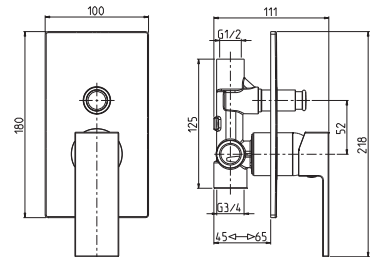

Cod. fornitore
BRB02701

Cod. Iperceramica
18527

finitura - finishing
nero opaco-matt black

Monocomando doccia ad incasso
con deviatore.
Concealed shower mixer with diverter.