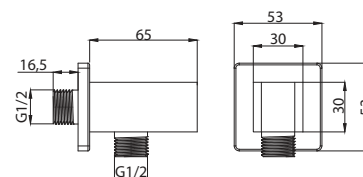

Cod. fornitore
ACS550C3

Cod. Iperceramica
18538

finitura - finishing
nero opaco-matt black

Duplex+presa d'acqua in ottone.
Brass wall outlet and shower holder.