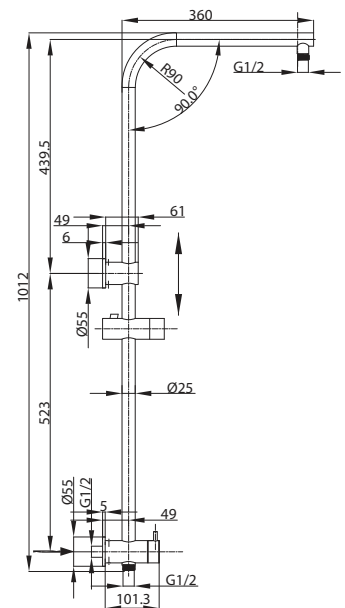

Cod. Iperceramica  
**18528**

finitura - finishing  
**nero opaco-matt black**

Asta doccia con soffione cm 20 x cm 20,  
deviatore, doccia QUADRA, flessibile cm 150,  
predisposta per attacco a muro.

Shower bar, c/w shower head  
200mm x 200 mm, diverter, flexible 1,5 m,  
QUADRA handset.  
For wall water supply.

## BARBARA BLACK

Completo saliscendi in ottone, lunghezza cm 75 con doccetta e lessibile cm 150.

Brass, 750 mm shower kit with handshower, flexible 1,5 m.

Cod. fornitore  
**ACS80121**

Cod. Iperceramica  
**18534**

Braccio doccia a muro in ottone, cm 40.

Brass wall shower arm, 400 mm long.

Cod. fornitore  
**ACS45121**

Cod. Iperceramica  
**18536**

finitura - finishing  
**nero opaco-matt black**

Doccetta in ottone.  
Brass handshower.