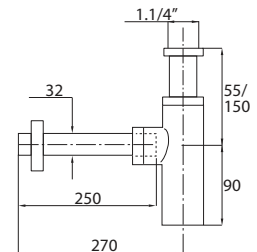

Cod. Iperceramica  
**18528**

finitura - finishing  
**nero opaco-matt black**

Asta doccia con soffione cm 20 x cm 20,  
deviatore, doccia QUADRA, flessibile cm 150,  
predisposta per attacco a muro.

Shower bar, c/w shower head  
200mm x 200 mm, diverter, flexible 1,5 m,  
QUADRA handset.  
For wall water supply.

## BARBARA BLACK

Completo saliscendi in ottone, lunghezza cm 75 con doccetta e lessibile cm 150.

Brass, 750 mm shower kit with handshower, flexible 1,5 m.

Cod. fornitore  
**ACS80121**

Cod. Iperceramica  
**18534**

Braccio doccia a muro in ottone, cm 40.

Brass wall shower arm, 400 mm long.

Cod. fornitore  
**ACS45121**

Cod. Iperceramica  
**18536**

finitura - finishing  
**nero opaco-matt black**

Doccetta in ottone.  
Brass handshower.

## BARBARA BLACK

Flessibile in PVC, cm 150.  
PVC flexible hose, 1.5 m.

Cod. fornitore  
**ACS95108**

Cod. Iperceramica  
**18541**

finitura - finishing  
**nero opaco-matt black**

Sifone tondo in ottone ispezionabile.  
Brass round bottle trap.