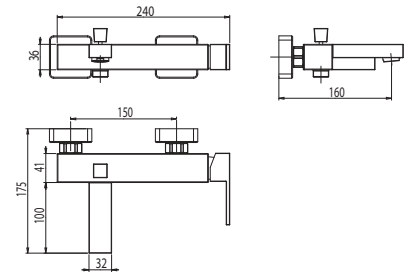

4731

18749

Cod. fornitore
BRB00502

Cod. Iperceramica
18529

finitura - finishing
nero opaco-matt black