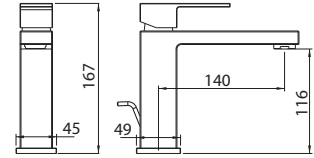

# BARBARA BLACK

Monocomando lavabo  
con scarico automatico da 1"1/4.

Washbasin mixer with pop-up waste.

Cod. fornitore  
**BRB00209**

Cod. Iperceramica  
**18523**

finitura - finishing  
**nero opaco-matt black**

Cod. Iperceramica  
**18528**

finitura - finishing  
**nero opaco-matt black**

Asta doccia con soffione cm 20 x cm 20,  
deviatore, doccia QUADRA, flessibile cm 150,  
predisposta per attacco a muro.

Shower bar, c/w shower head  
200mm x 200 mm, diverter, flexible 1,5 m,  
QUADRA handset.  
For wall water supply.

finitura - finishing  
**nero opaco-matt black**

Soffione doccia in ottone con snodo, cm 20 x cm 20.

Brass swivel shower head, 200 mm x 200 mm.

Cod. fornitore  
**ACS600H5**

Cod. Iperceramica  
**18535**

finitura - finishing  
**nero opaco-matt black**

Braccio doccia a muro in ottone, cm 40.

Brass wall shower arm, 400 mm long.

Cod. fornitore  
**ACS45121**

Cod. Iperceramica  
**18536**

finitura - finishing  
**nero opaco-matt black**

Doccetta in ottone.  
Brass handshower.