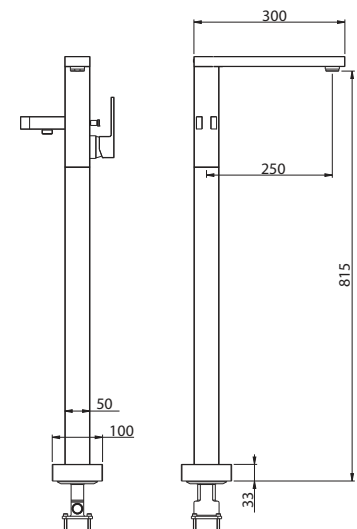

Cod. fornitore
BRB06501

Cod. Iperceramica
18709

finitura - finishing
nero opaco-matt black