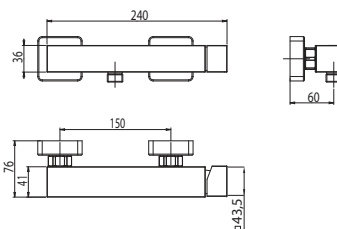

Cod. fornitore
QDA00800

Cod. Iperceramica
14935

finitura - finishing
chromo - chrome

Corpo incasso doccia Ø35.
Concealed body for shower mixer.

Set parti esterne per corpo incasso doccia.
Plate and lever.

Cod. fornitore
00624230

Cod. Iperceramica
13833

finitura - finishing
chromo - chrome

Cod. fornitore
00630138

Cod. Iperceramica
14932

finitura - finishing
chromo - chrome

Corpo incasso doccia Ø35 con deviatore.
Concealed body for shower mixer with diverter.

finitura - finishing
chromo - chrome

Corpo incasso doccia Ø35 con deviatore 3 vie.

Concealed body for shower mixer with 3 outlet diverter.

4730

9014

Set parti esterne per corpo incasso doccia con deviatore 3 vie.

QUADRA shower bar, ABS shower head 200mm x 200mm, diverter, hose, handset. For water supplied from a shower hose.

Cod. fornitore
ACS85011

Cod. Iperceramica
16840

finitura - finishing
 Cromo - chrome