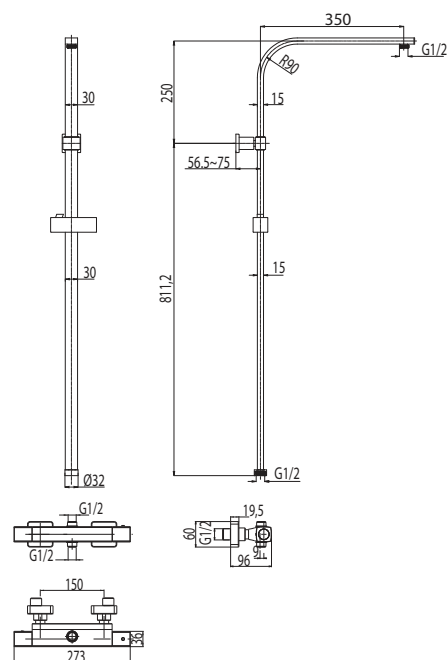

Cod. fornitore
QDA00800

Cod. Iperceramica
14935

finitura - finishing
chromo - chrome

Corpo incasso doccia Ø35.
Concealed body for shower mixer.

Set parti esterne per corpo incasso doccia.
Plate and lever.

Cod. fornitore
00624230

Cod. Iperceramica
13833

finitura - finishing
chromo - chrome

Cod. fornitore
00630138

Cod. Iperceramica
14932

finitura - finishing
chromo - chrome

Corpo incasso doccia Ø35 con deviatore.
Concealed body for shower mixer with diverter.

Colonna doccia **QUADRA** con termostatico, soffione ABS cm 20 x cm 20, kit doccia, fissa (non telescopica).

QUADRA shower column with exposed thermostatic shower mixer, ABS shower head 200mm x 200mm.

15337

QUADRA shower bar, ABS shower head 200mm x 200mm, diverter, hose, handset. For water supplied from a shower hose.

Cod. fornitore
ACS85011

Cod. Iperceramica
16840

finitura - finishing
 Cromo - chrome