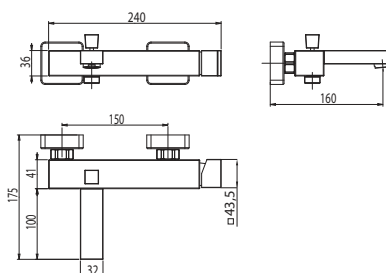

Monocomando vasca esterno con kit doccia.

Wall mounted bath/shower mixer with shower kit.

Cod. fornitore
QDA00500

Cod. Iperceramica
14936

finitura - finishing
chromo - chrome

Monocomando doccia esterno senza kit doccia

Exposed shower mixer without shower kit.

Cod. fornitore
QDA00800

Cod. Iperceramica
14935

finitura - finishing
chromo - chrome

Corpo incasso doccia Ø35.
Concealed body for shower mixer.

Set parti esterne per corpo incasso doccia.
Plate and lever.

Cod. fornitore
00624230

Cod. Iperceramica
13833

finitura - finishing
chromo - chrome

Cod. fornitore
00630138

Cod. Iperceramica
14932

finitura - finishing
chromo - chrome

Corpo incasso doccia Ø35 con deviatore.
Concealed body for shower mixer with diverter.

Set parti esterne per corpo incasso doccia con deviatore.
Plate and lever.

Cod. fornitore
00624231

Cod. Iperceramica
13834

finitura - finishing
chromo - chrome

Cod. fornitore
00630139

Cod. Iperceramica
14933

finitura - finishing
chromo - chrome