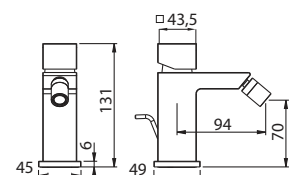

Cod. fornitore
QDA04400

Cod. Iperceramica
14930

finitura - finishing
chromo - chrome

Monocomando bidet con scarico automatico da 1"1/4.

Bidet mixer with pop-up waste.