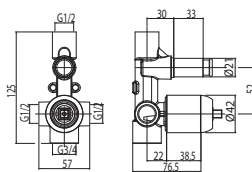

Cod. fornitore
QDA00800

Cod. Iperceramica
14935

finitura - finishing
chromo - chrome

Corpo incasso doccia Ø35.
Concealed body for shower mixer.

Set parti esterne per corpo incasso doccia.
Plate and lever.

Cod. fornitore
00624230

Cod. Iperceramica
13833

finitura - finishing
chromo - chrome

Cod. fornitore
00630138

Cod. Iperceramica
14932

finitura - finishing
chromo - chrome

Corpo incasso doccia Ø35 con deviatore.
Concealed body for shower mixer with diverter.

finitura - finishing
chromo - chrome

Corpo incasso doccia Ø35 con deviatore 3 vie.

Concealed body for shower mixer with 3 outlet diverter.

4730

9014

Set parti esterne per corpo incasso doccia con deviatore 3 vie.

QUADRA shower bar, ABS shower head 200mm x 200mm, diverter, hose, handset. For water supplied from a shower hose.

Cod. fornitore
ACS85011

Cod. Iperceramica
16840

finitura - finishing
 Cromo - chrome