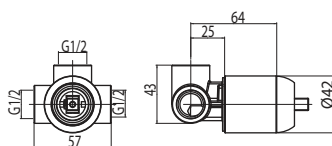

Cod. fornitore
QDA00800

Cod. Iperceramica
14935

finitura - finishing
chromo - chrome

Corpo incasso doccia Ø35.
Concealed body for shower mixer.

Set parti esterne per corpo incasso doccia.
Plate and lever.

Cod. fornitore
00624230

Cod. Iperceramica
13833

finitura - finishing
chromo - chrome

Cod. fornitore
00630138

Cod. Iperceramica
14932

finitura - finishing
chromo - chrome

Corpo incasso doccia Ø35 con deviatore.
Concealed body for shower mixer with diverter.

finitura - finishing
chromo - chrome

Corpo incasso doccia Ø35 con deviatore 3 vie.

Concealed body for shower mixer with 3 outlet diverter.

4730

9014

Set parti esterne per corpo incasso doccia con deviatore 3 vie.

QUADRA shower bar, ABS shower head 200mm x 200mm, diverter, hose, handset. For water supplied from a shower hose.

Cod. fornitore
ACS85011

Cod. Iperceramica
16840

finitura - finishing
 Cromo - chrome