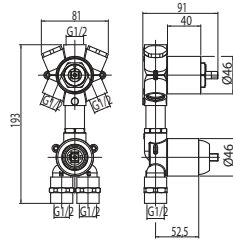

Cod. fornitore
QDA00800

Cod. Iperceramica
14935

finitura - finishing
chromo - chrome

Corpo incasso doccia Ø35.
Concealed body for shower mixer.

Set parti esterne per corpo incasso doccia.
Plate and lever.

Cod. fornitore
00624230

Cod. Iperceramica
13833

finitura - finishing
chromo - chrome

Cod. fornitore
00630138

Cod. Iperceramica
14932

finitura - finishing
chromo - chrome

Corpo incasso doccia Ø35 con deviatore.
Concealed body for shower mixer with diverter.

finitura - finishing
chromo - chrome

Corpo incasso doccia Ø35 con deviatore 3 vie.

Concealed body for shower mixer with 3 outlet diverter.

4730

9014

Set parti esterne per corpo incasso doccia con deviatore 3 vie.

QUADRA shower bar, ABS shower head 200mm x 200mm, diverter, hose, handset. For water supplied from a shower hose.

Cod. fornitore
ACS85011

Cod. Iperceramica
16840

finitura - finishing
 Cromo - chrome