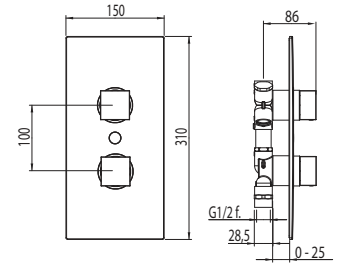

Cod. fornitore
00624233

Cod. Iperceramica
13870

finitura - finishing
cromo - chrome

Cod. fornitore
00630149

Cod. Iperceramica
14934

finitura - finishing
cromo - chrome