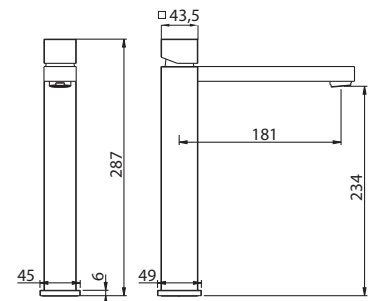

Cod. fornitore
QDA00200

Cod. Iperceramica
14928

finitura - finishing
chromo - chrome

Monocomando lavabo alto s/scarico.

Tall washbasin mixer w/o waste.