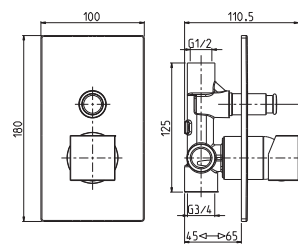

Set parti esterne per corpo incasso doccia con deviatore.
Plate and lever.