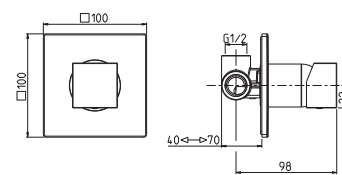

Cod. fornitore
QDA00800

Cod. Iperceramica
14935

finitura - finishing
chromo - chrome

Corpo incasso doccia Ø35.
Concealed body for shower mixer.

Set parti esterne per corpo incasso doccia.
Plate and lever.

Cod. fornitore
00624230

Cod. Iperceramica
13833

finitura - finishing
chromo - chrome

Cod. fornitore
00630138

Cod. Iperceramica
14932

finitura - finishing
chromo - chrome

Corpo incasso doccia Ø35 con deviatore.
Concealed body for shower mixer with diverter.

finitura - finishing
chromo - chrome

Corpo incasso doccia Ø35 con deviatore 3 vie.

Concealed body for shower mixer with 3 outlet diverter.

4730

9014

Set parti esterne per corpo incasso doccia con deviatore 3 vie.

QUADRA shower bar, ABS shower head 200mm x 200mm, diverter, hose, handset. For water supplied from a shower hose.

Cod. fornitore
ACS85011

Cod. Iperceramica
16840

finitura - finishing
 Cromo - chrome