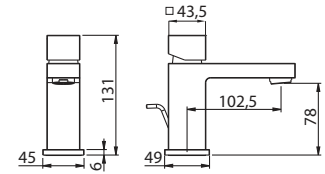

Monocomando lavabo con scarico automatico da 1"1/4.

Washbasin mixer with pop-up waste.