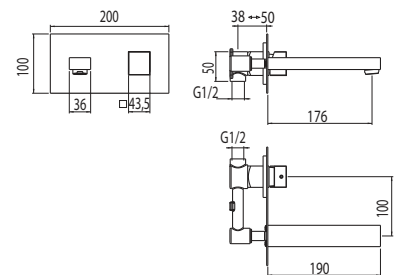

Cod. fornitore
QDA00201

Cod. Iperceramica
14929

finitura - finishing
chromo - chrome

Monocomando lavabo da incasso.

Wall mounted washbasin mixer.