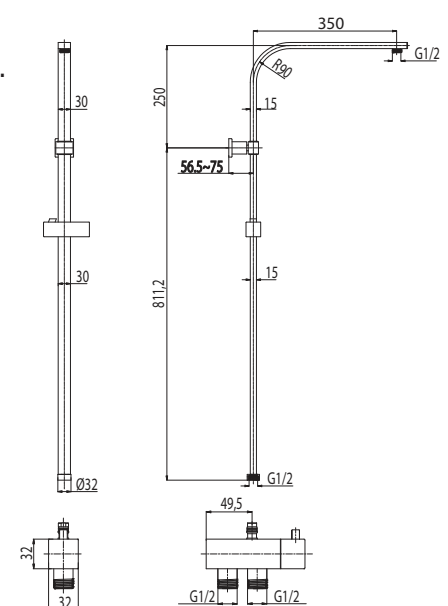

Cod. fornitore
QDA00800

Cod. Iperceramica
14935

finitura - finishing
chromo - chrome

Corpo incasso doccia Ø35.
Concealed body for shower mixer.

Set parti esterne per corpo incasso doccia.
Plate and lever.

Cod. fornitore
00624230

Cod. Iperceramica
13833

finitura - finishing
chromo - chrome

Cod. fornitore
00630138

Cod. Iperceramica
14932

finitura - finishing
chromo - chrome

Corpo incasso doccia Ø35 con deviatore.
Concealed body for shower mixer with diverter.

15325

Cod. fornitore
QOD26705

Cod. Iperceramica
16839

finitura - finishing
 Cromo - chrome

Colonna doccia **QUADRA** con soffione ABS cm 20 x cm 20, deviatore, kit doccia, predisposta per attacco al flessibile, fissa (non telescopica).

QUADRA shower bar, ABS shower head 200mm x 200mm, diverter, hose, handset. For water supplied from a shower hose.

Cod. fornitore
ACS85011

Cod. Iperceramica
16840

finitura - finishing
 Cromo - chrome