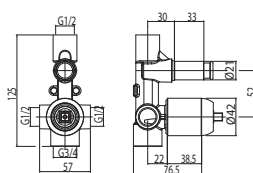

4730

Cod. fornitore
PAT00800

Cod. Iperceramica
14901

finitura - finishing
chromo - chrome

Corpo incasso doccia Ø35.

Concealed body for shower mixer.

4730

Set parti esterne per corpo incasso doccia.

Plate and lever.

Cod. fornitore
00624230

Cod. Iperceramica
13833

finitura - finishing
chromo - chrome

Cod. fornitore
00630140

Cod. Iperceramica
14899

finitura - finishing
chromo - chrome

Corpo incasso doccia Ø35 con deviatore.

Concealed body for shower mixer with diverter.

4730

15326

Set parti esterne per corpo incasso doccia con deviatore.

Plate and lever.

Cod. fornitore
00624231

Cod. Iperceramica
13834

finitura - finishing
chromo - chrome