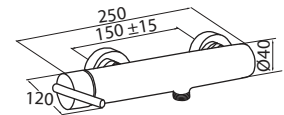

4730

Cod. fornitore
PAT00800

Cod. Iperceramica
14901

finitura - finishing
chromo - chrome

Corpo incasso doccia Ø35.

Concealed body for shower mixer.

4730

Set parti esterne per corpo incasso doccia.