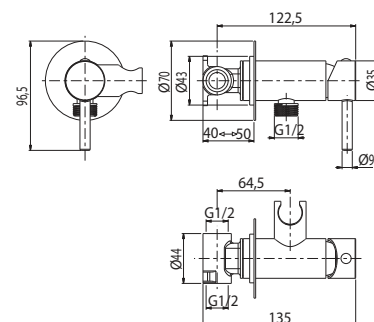

Cod. fornitore
PAT01800

Cod. Iperceramica
19080

finitura - finishing
cromo - chrome