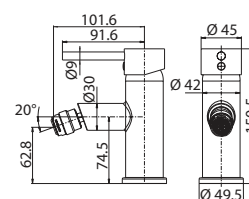

Cod. fornitore
PAT00300

Cod. Iperceramica
14898

finitura - finishing
 Cromo - chrome