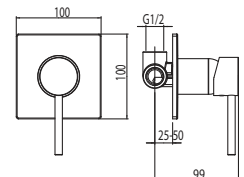

4730

Cod. fornitore
PAT00800

Cod. Iperceramica
14901

finitura - finishing
chromo - chrome

Corpo incasso doccia Ø35.

Concealed body for shower mixer.

4730

Set parti esterne per corpo incasso doccia.

Plate and lever.

Cod. fornitore
00624230

Cod. Iperceramica
13833

finitura - finishing
chromo - chrome

Cod. fornitore
00630140

Cod. Iperceramica
14899

finitura - finishing
chromo - chrome

Corpo incasso doccia Ø35 con deviatore.

Concealed body for shower mixer with diverter.

4730

15326

Set parti esterne per corpo incasso doccia con deviatore.

Plate and lever.

Cod. fornitore
00624231

Cod. Iperceramica
13834

finitura - finishing
chromo - chrome