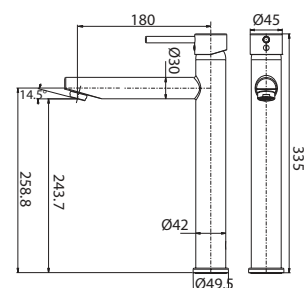

Cod. fornitore
PAT00203

Cod. Iperceramica
19079

finitura - finishing
 Cromo - chrome