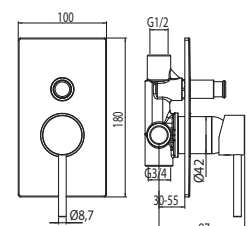

4730

Cod. fornitore
PAT00800

Cod. Iperceramica
14901

finitura - finishing
chromo - chrome

Corpo incasso doccia Ø35.

Concealed body for shower mixer.

4730

Set parti esterne per corpo incasso doccia.

Plate and lever.

Cod. fornitore
00624230

Cod. Iperceramica
13833

finitura - finishing
chromo - chrome

Cod. fornitore
00630140

Cod. Iperceramica
14899

finitura - finishing
chromo - chrome

Corpo incasso doccia Ø35 con deviatore.

Concealed body for shower mixer with diverter.

4730

15326

Set parti esterne per corpo incasso doccia con deviatore.

Plate and lever.

Cod. fornitore
00624231

Cod. Iperceramica
13834

finitura - finishing
chromo - chrome

Cod. fornitore
00630141

Cod. Iperceramica
14900

finitura - finishing
chromo - chrome

Kit miscelatore bidet/idro scopino a incasso, doccia in ottone con apertura a leva, flessibile da 150 cm.

Concealed hand held Bidet Shower Mixer with brass Shut-off shower, 150 cm Flexible Hose.