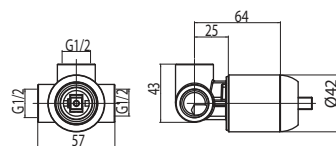

4730

Cod. fornitore
PAT00800

Cod. Iperceramica
14901

finitura - finishing
chromo - chrome

Corpo incasso doccia Ø35.

Concealed body for shower mixer.

4730

Set parti esterne per corpo incasso doccia.

Plate and lever.

Cod. fornitore
00624230

Cod. Iperceramica
13833

finitura - finishing
chromo - chrome

Cod. fornitore
00630140

Cod. Iperceramica
14899

finitura - finishing
chromo - chrome

Corpo incasso doccia Ø35 con deviatore.

Concealed body for shower mixer with diverter.

4730

15326

Set parti esterne per corpo incasso doccia con deviatore.

Plate and lever.

Cod. fornitore
00624231

Cod. Iperceramica
13834

finitura - finishing
chromo - chrome