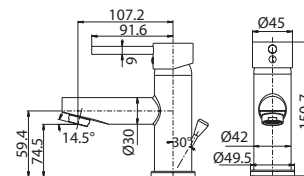

Cod. fornitore
PAT00200

Cod. Iperceramica
14895

finitura - finishing
 Cromo - chrome