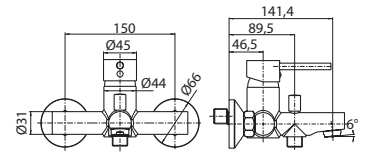

Cod. fornitore
PAT00500

Cod. Iperceramica
14602

finitura - finishing
chromo - chrome