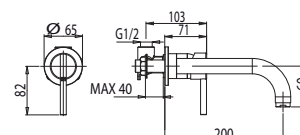

Cod. fornitore
PAT04401

Cod. Iperceramica
18682

finitura - finishing
 Cromo - chrome