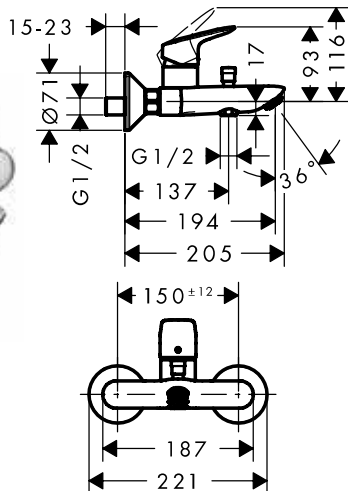

## Vasca

cromo

14836

71241000

**MyCube Miscelatore monocomando per vasca**

- lunghezza bocca erogazione 205 mm
- tipo di connessione: connessioni a S
- interasse: 150 mm ± 12 mm
- getto normale
- portata: 22 l/min
- cartuccia ceramica
- limitatore della temperatura regolabile
- con ritorno automatico
- materiale: ottone
- valvola antiriflusso
- isolato acusticamente
- adatto per caldaie istantanee

**MyCube Miscelatore monocomando per doccia/vasca ad incasso con deviatore**

- lunghezza bocca erogazione 108 mm
- tipo di connessione: corpo incasso
- cartuccia ceramica
- limitatore della temperatura regolabile
- materiale: ottone
- valvola antiriflusso
- adatto per caldaie istantanee

Misure dei disegni in scala in mm.

Specifiche tecniche e unità di misura sono soggette a modifiche.