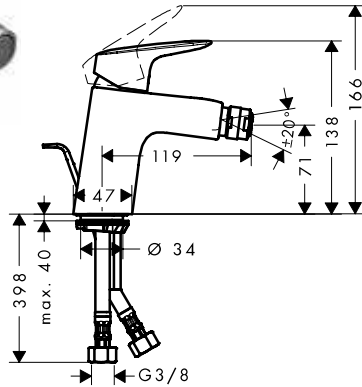

cromo

14830

71011000

**MyCube XL Miscelatore monocomando lavabo**

- ComfortZone 190
- ottone
- lunghezza bocca erogazione 166 mm
- getto normale
- portata: 5 l/ min
- cartuccia ceramica
- limitatore della temperatura regolabile
- senza sistema di scarico
- adatto per caldaie istantanee

## Bidet

Finitura

BayKer

Hansgrohe

**MyCube Miscelatore monocomando bidet**

- rompigetto a giunto snodato
- con bocca d'erogazione fissa
- getto normale
- portata: 7,2 l/min
- cartuccia ceramica
- limitatore della temperatura regolabile
- comando scarico a tirante G 1/4
- adatto per caldaie istantanee

## Vasca

cromo

14836

71241000

**MyCube Miscelatore monocomando per vasca**

- lunghezza bocca erogazione 205 mm
- tipo di connessione: connessioni a S
- interasse: 150 mm ± 12 mm
- getto normale
- portata: 22 l/min
- cartuccia ceramica
- limitatore della temperatura regolabile
- con ritorno automatico
- materiale: ottone
- valvola antiriflusso
- isolato acusticamente
- adatto per caldaie istantanee

Misure dei disegni in scala in mm.

Specifiche tecniche e unità di misura sono soggette a modifiche.