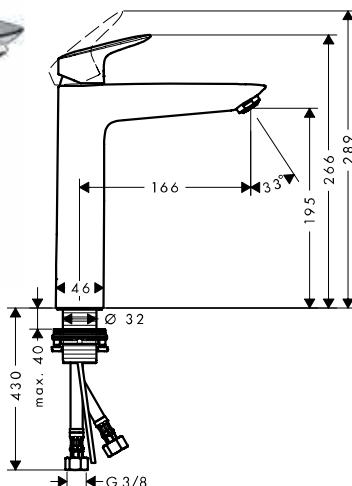

cromo

14829

71010000

**MyCube L Miscelatore monocomando lavabo**

- ComfortZone 100
- ottone
- lunghezza bocca erogazione 108 mm
- getto normale
- portata: 5 l/ min
- cartuccia ceramica
- comando scarico a tirante G 1¼
- limitatore della temperatura regolabile
- adatto per caldaie istantanee

cromo

14830

71011000

**MyCube XL Miscelatore monocomando lavabo**

- ComfortZone 190
- ottone
- lunghezza bocca erogazione 166 mm
- getto normale
- portata: 5 l/ min
- cartuccia ceramica
- limitatore della temperatura regolabile
- senza sistema di scarico
- adatto per caldaie istantanee

Misure dei disegni in scala in mm.

Specifiche tecniche e unità di misura sono soggette a modifiche.