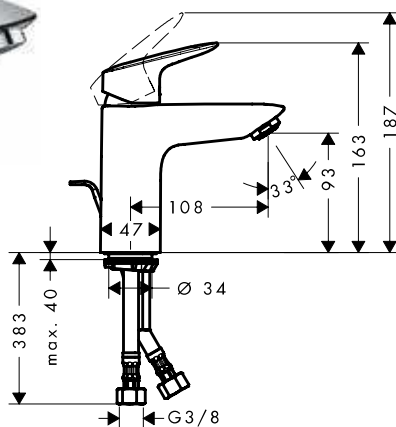

Lavabo

Finitura

BayKer

Hansgrohe

**MyCube M Miscelatore monocomando lavabo**

- ComfortZone 70
- ottone
- lunghezza bocca erogazione 107 mm
- getto normale
- portata: 5 l/ min
- cartuccia ceramica
- comando scarico a tirante G 1¼
- limitatore della temperatura regolabile
- adatto per caldaie istantanee

cromo

14829

71010000

**MyCube L Miscelatore monocomando lavabo**

- ComfortZone 100
- ottone
- lunghezza bocca erogazione 108 mm
- getto normale
- portata: 5 l/ min
- cartuccia ceramica
- comando scarico a tirante G 1¼
- limitatore della temperatura regolabile
- adatto per caldaie istantanee

cromo

14830

71011000

**MyCube XL Miscelatore monocomando lavabo**

- ComfortZone 190
- ottone
- lunghezza bocca erogazione 166 mm
- getto normale
- portata: 5 l/ min
- cartuccia ceramica
- limitatore della temperatura regolabile
- senza sistema di scarico
- adatto per caldaie istantanee

Misure dei disegni in scala in mm.

Specifiche tecniche e unità di misura sono soggette a modifiche.