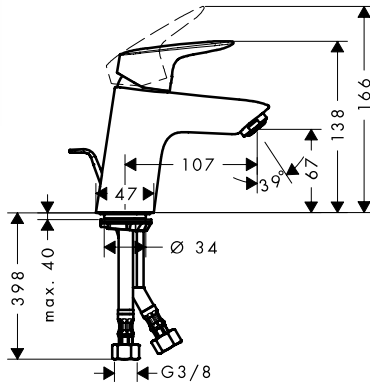

Lavabo

Finitura

BayKer

Hansgrohe

**MyCube M Miscelatore monocomando lavabo**

- ComfortZone 70
- ottone
- lunghezza bocca erogazione 107 mm
- getto normale
- portata: 5 l/ min
- cartuccia ceramica
- comando scarico a tirante G 1¼
- limitatore della temperatura regolabile
- adatto per caldaie istantanee

cromo

14829

71010000

**MyCube L Miscelatore monocomando lavabo**

- ComfortZone 100
- ottone
- lunghezza bocca erogazione 108 mm
- getto normale
- portata: 5 l/ min
- cartuccia ceramica
- comando scarico a tirante G 1¼
- limitatore della temperatura regolabile
- adatto per caldaie istantanee

cromo

14830

71011000

**MyCube XL Miscelatore monocomando lavabo**

- ComfortZone 190
- ottone
- lunghezza bocca erogazione 166 mm
- getto normale
- portata: 5 l/ min
- cartuccia ceramica
- limitatore della temperatura regolabile
- senza sistema di scarico
- adatto per caldaie istantanee

Misure dei disegni in scala in mm.

Specifiche tecniche e unità di misura sono soggette a modifiche.