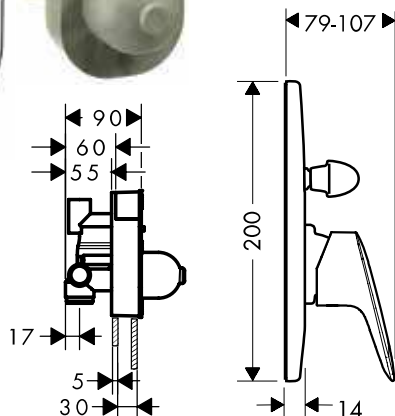

## Vasca

cromo

14836

71241000

**MyCube Miscelatore monocomando per vasca**

- lunghezza bocca erogazione 205 mm
- tipo di connessione: connessioni a S
- interasse: 150 mm ± 12 mm
- getto normale
- portata: 22 l/min
- cartuccia ceramica
- limitatore della temperatura regolabile
- con ritorno automatico
- materiale: ottone
- valvola antiriflusso
- isolato acusticamente
- adatto per caldaie istantanee

**MyCube Miscelatore monocomando per doccia/vasca ad incasso con deviatore**

- lunghezza bocca erogazione 108 mm
- tipo di connessione: corpo incasso
- cartuccia ceramica
- limitatore della temperatura regolabile
- materiale: ottone
- valvola antiriflusso
- adatto per caldaie istantanee

Misure dei disegni in scala in mm.

Specifiche tecniche e unità di misura sono soggette a modifiche.