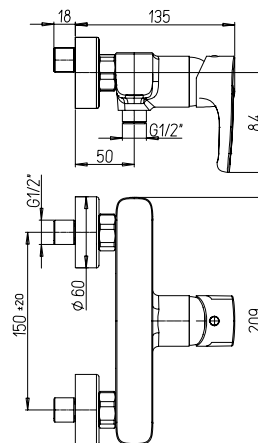

LUDOVICA

finitura - finishing
cromo - chrome

➤ Miscelatore doccia esterno 1/2"

1/2" single-lever shower mixer

Cod. fornitore
47CR5110AICPI

Cod. Iperceramica
14990

finitura - finishing
cromo - chrome

➤ Miscelatore doccia incasso

Built-in single-lever shower mixer

Cod. fornitore
47CR6900AICPI

Cod. Iperceramica
14991

finitura - finishing
cromo - chrome

➤ Miscelatore doccia incasso con deviatore

Built-in single-lever bath-shower mixer with 2-way rotary diverter valve