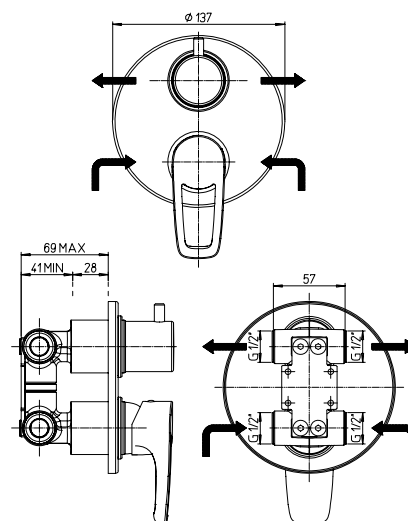

LUDOVICA

finitura - finishing
cromo - chrome

➤ Miscelatore doccia esterno 1/2"

1/2" single-lever shower mixer

Cod. fornitore
47CR5110AICPI

Cod. Iperceramica
14990

finitura - finishing
cromo - chrome

➤ Miscelatore doccia incasso

Built-in single-lever shower mixer

Cod. fornitore
47CR6900AICPI

Cod. Iperceramica
14991

finitura - finishing
cromo - chrome

➤ Miscelatore doccia incasso con deviatore

Built-in single-lever bath-shower mixer with 2-way rotary diverter valve