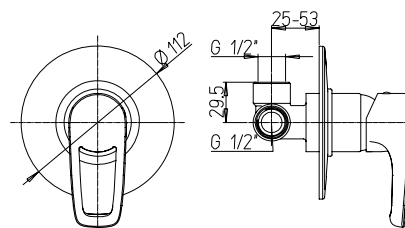

LUDOVICA

finitura - finishing
cromo - chrome

➤ Miscelatore doccia esterno 1/2"

1/2" single-lever shower mixer

Cod. fornitore
47CR5110AICPI

Cod. Iperceramica
14990

finitura - finishing
cromo - chrome

➤ Miscelatore doccia incasso

Built-in single-lever shower mixer

Cod. fornitore
47CR6900AICPI

Cod. Iperceramica
14991

finitura - finishing
cromo - chrome

➤ Miscelatore doccia incasso con deviatore

Built-in single-lever bath-shower mixer with 2-way rotary diverter valve

Cod. fornitore
47CR69110AICPI

Cod. Iperceramica
14992

finitura - finishing
cromo - chrome