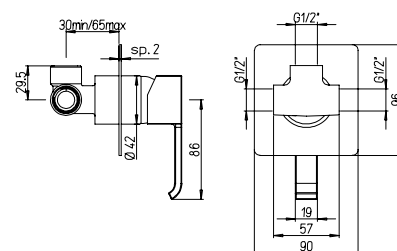

➤ Miscelatore doccia esterno 1/2"

1/2" single-lever shower mixer

Cod. fornitore  
**19CR511ICPI**

Cod. Iperceramica  
**14984**

finitura - finishing  
**chromo - chrome**

➤ Miscelatore doccia incasso

Built-in single-lever shower mixer