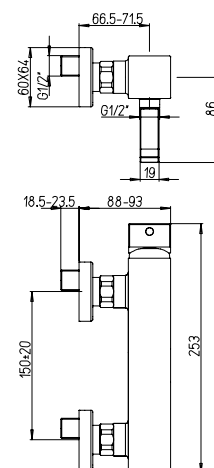

➤ Miscelatore doccia esterno 1/2"

1/2" single-lever shower mixer

Cod. fornitore  
**19CR511ICPI**

Cod. Iperceramica  
**14984**

finitura - finishing  
**chromo - chrome**

➤ Miscelatore doccia incasso

Built-in single-lever shower mixer