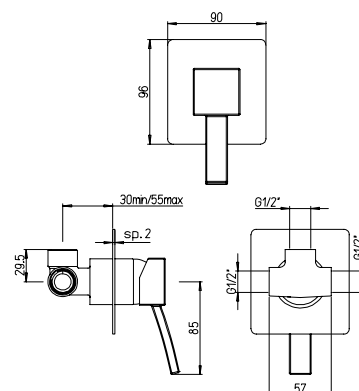

Cod. fornitore
TKCR511ICPI

Cod. Iperceramica
14978

finitura - finishing
chromo - chrome

➤ Miscelatore doccia incasso

Built-in single-lever shower mixer

Cod. fornitore
TKCR690ICPI

Cod. Iperceramica
14979

finitura - finishing
chromo - chrome