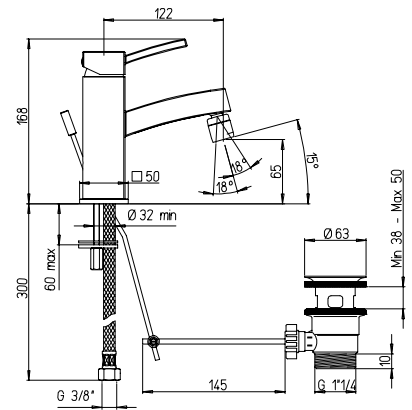

# Piralla

finitura - finishing  
**cromo - chrome**

➤ Miscelatore monoforo lavabo, scarico automatico Hostaform 1"1/4

Single-lever basin mixer with 1"1/4 pop-up waste

Cod. fornitore  
**TKCR211HICPI**

Cod. Iperceramica  
**14976**

finitura - finishing  
**chromo - chrome**

➤ Miscelatore monoforo bidet, scarico automatico Hostaform 1"1/4

Single-lever bidet mixer with 1"1/4 pop-up waste

Cod. fornitore  
**TKCR306HICPI**

Cod. Iperceramica  
**14977**