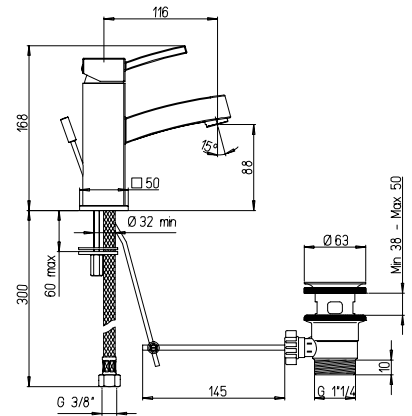

# Piralla

finitura - finishing  
**cromo - chrome**

➤ Miscelatore monoforo lavabo, scarico automatico Hostaform 1"1/4

Single-lever basin mixer with 1"1/4 pop-up waste

Cod. fornitore  
**TKCR211HICPI**

Cod. Iperceramica  
**14976**

finitura - finishing  
**chromo - chrome**

➤ Miscelatore monoforo bidet, scarico automatico Hostaform 1"1/4

Single-lever bidet mixer with 1"1/4 pop-up waste

Cod. fornitore  
**TKCR306HICPI**

Cod. Iperceramica  
**14977**