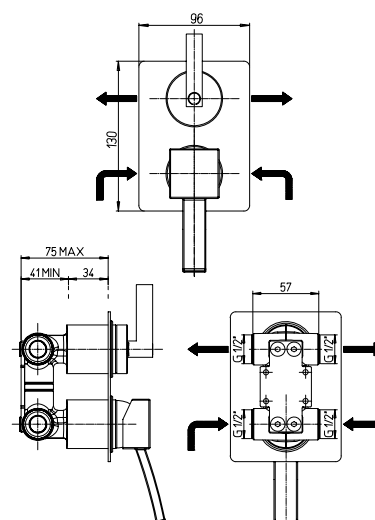

finitura - finishing  
**chromo - chrome**

➤ Miscelatore doccia esterno 1/2"

1/2" single-lever shower mixer

Cod. fornitore  
**TKCR511ICPI**

Cod. Iperceramica  
**14978**

finitura - finishing  
**chromo - chrome**

➤ Miscelatore doccia incasso

Built-in single-lever shower mixer

Cod. fornitore  
**TKCR690ICPI**

Cod. Iperceramica  
**14979**

finitura - finishing  
**chromo - chrome**

➤ Miscelatore doccia incasso con deviatore

Built-in single-lever bath-shower mixer with diverter

Cod. fornitore  
**TKCR6911ICPI**

Cod. Iperceramica  
**14980**

finitura - finishing  
**chromo - chrome**