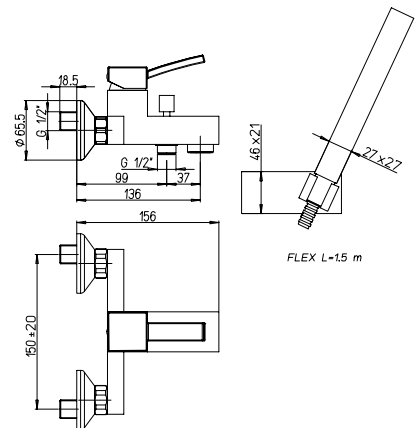

Cod. fornitore
TKCR105ICPI

Cod. Iperceramica
14981

finitura - finishing
chromo - chrome