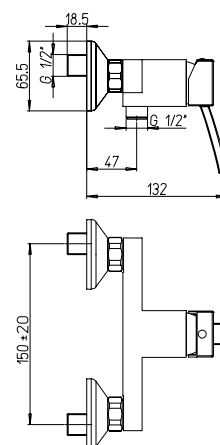

finitura - finishing  
**chromo - chrome**

➤ Miscelatore doccia esterno 1/2"

1/2" single-lever shower mixer

Cod. fornitore  
**TKCR511ICPI**

Cod. Iperceramica  
**14978**

finitura - finishing  
**chromo - chrome**