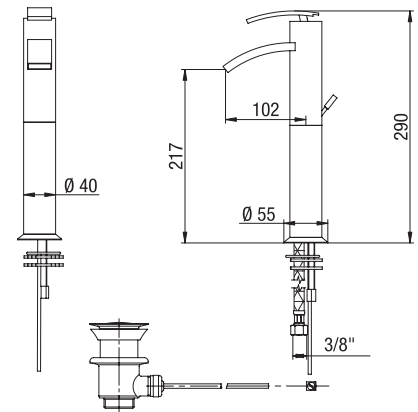

finitura - finishing
cromo - chrome

➤ Miscelatore monoforo lavabo alto, scarico automatico Hostaform 1"1/4

Single-lever basin mixer, high model, with 1"1/4 pop-up waste

Cod. fornitore
IOCR211LLHICPI

Cod. Iperceramica
18858

finitura - finishing
cromo - chrome

➤ Miscelatore lavabo a muro
Single-lever wall mounted mixer

Cod. fornitore
IOCR208WBICPI

Cod. Iperceramica
18859

finitura - finishing
cromo - chrome

➤ Miscelatore monoforo bidet, scarico automatico Hostaform 1"1/4

Single-lever bidet mixer with 1"1/4 pop-up waste

Cod. fornitore
IOCR306HICPI

Cod. Iperceramica
15006

finitura - finishing
cromo - chrome

➤ Miscelatore doccia esterno 1/2"

1/2" single-lever shower mixer

Cod. fornitore
IOCR511ICPI

➤ Miscelatore doccia incasso
con deviatore

Built-in single-lever bath-shower
mixer with diverter

1150014

Cod. fornitore
IOCR691WBICPI

Cod. Iperceramica
15009

finitura - finishing
cromo - chrome