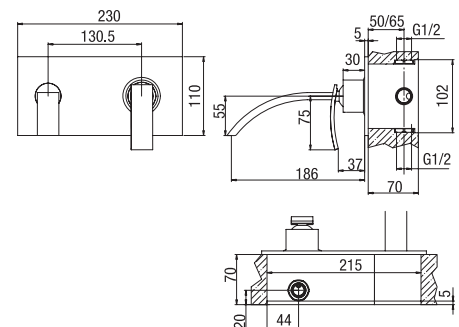

finitura - finishing
cromo - chrome

➤ Miscelatore monoforo lavabo alto, scarico automatico Hostaform 1"1/4

Single-lever basin mixer, high model, with 1"1/4 pop-up waste

Cod. fornitore
IOCR211LLHICPI

Cod. Iperceramica
18858

finitura - finishing
cromo - chrome

➤ Miscelatore lavabo a muro
Single-lever wall mounted mixer

Cod. fornitore
IOCR208WBICPI

Cod. Iperceramica
18859

finitura - finishing
cromo - chrome

➤ Miscelatore monoforo bidet, scarico automatico Hostaform 1"1/4