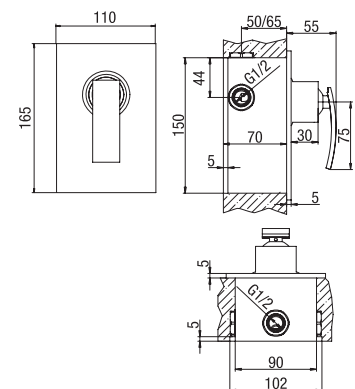

Cod. fornitore
IOCR511ICPI

Cod. Iperceramica
15007

finitura - finishing
chromo - chrome

Miscelatore doccia incasso
Built-in single-lever
shower mixer