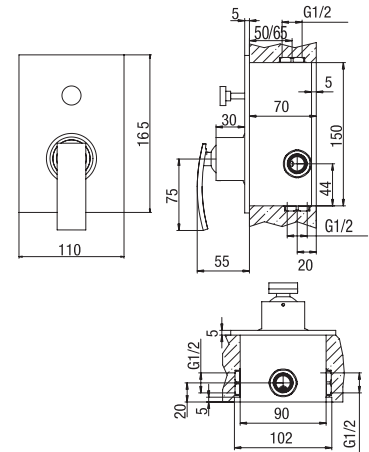

➤ Miscelatore doccia incasso
con deviatore

Built-in single-lever bath-shower
mixer with diverter

1150014

Cod. fornitore
IOCR691WBICPI

Cod. Iperceramica
15009

finitura - finishing
cromo - chrome