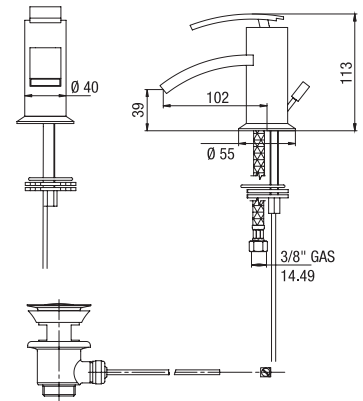

finitura - finishing
cromo - chrome

➤ Miscelatore lavabo a muro
Single-lever wall mounted mixer

Cod. fornitore
IOCR208WBICPI

Cod. Iperceramica
18859

finitura - finishing
cromo - chrome

➤ Miscelatore monoforo bidet, scarico automatico Hostaform 1"1/4

Single-lever bidet mixer with 1"1/4 pop-up waste

Cod. fornitore
IOCR306HICPI

Cod. Iperceramica
15006

finitura - finishing
cromo - chrome

➤ Miscelatore doccia esterno 1/2"

1/2" single-lever shower mixer

Cod. fornitore
IOCR511ICPI

➤ Miscelatore doccia incasso
con deviatore

Built-in single-lever bath-shower
mixer with diverter

1150014

Cod. fornitore
IOCR691WBICPI

Cod. Iperceramica
15009

finitura - finishing
cromo - chrome