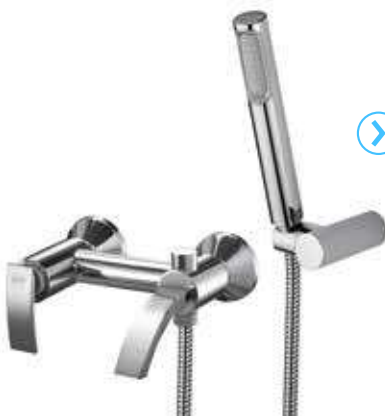

finitura - finishing
cromo - chrome

➤ Miscelatore lavabo a muro
Single-lever wall mounted mixer

Cod. fornitore
IOCR208WBICPI

Cod. Iperceramica
18859

finitura - finishing
cromo - chrome

➤ Miscelatore monoforo bidet, scarico automatico Hostaform 1"1/4

Single-lever bidet mixer with 1"1/4 pop-up waste

Cod. fornitore
IOCR306HICPI

Cod. Iperceramica
15006

finitura - finishing
cromo - chrome

➤ Miscelatore doccia esterno 1/2"

1/2" single-lever shower mixer

Cod. fornitore
IOCR511ICPI

Cod. Iperceramica
15007

finitura - finishing
cromo - chrome

➤ Gruppo vasca esterno con doccia "Duplex"

Single lever bath-shower mixer with adjustable shower kit

Cod. fornitore
IOCR105ICPI

Cod. Iperceramica
15010

finitura - finishing
cromo - chrome

IO TONDO

Miscelatore doccia incasso
 Built-in single-lever
 shower mixer

Cod. fornitore
IOCR690WBICPI

Cod. Iperceramica
15008

finitura - finishing
chromo - chrome

Miscelatore doccia esterno 1/2"
 1/2" single-lever
 shower mixer