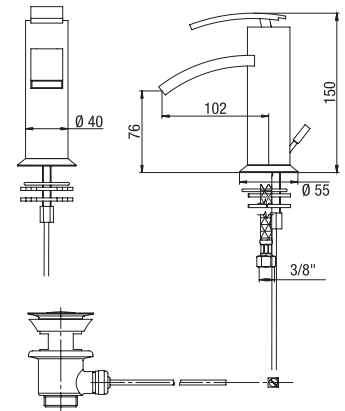

Cod. fornitore
IOCR211HICPI

Cod. Iperceramica
15005

finitura - finishing
cromo - chrome