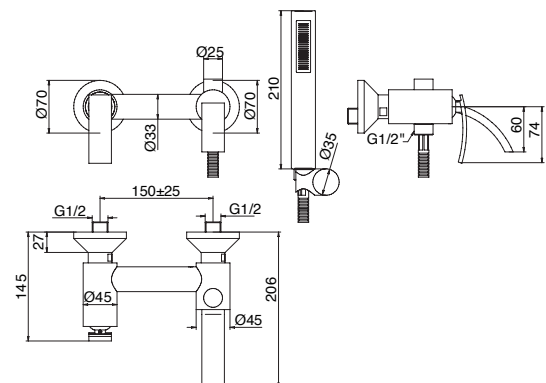

Cod. fornitore
IOCR105ICPI

Cod. Iperceramica
15010

finitura - finishing
cromo - chrome