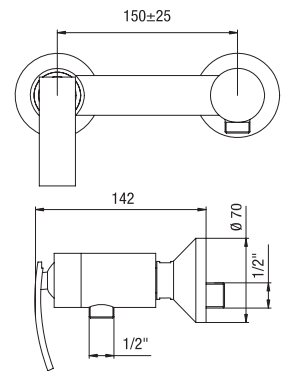

finitura - finishing
cromo - chrome

IO TONDO

Miscelatore doccia incasso
 Built-in single-lever
 shower mixer

Cod. fornitore
IOCR690WBICPI

Cod. Iperceramica
15008

finitura - finishing
chromo - chrome

Miscelatore doccia esterno 1/2"
 1/2" single-lever
 shower mixer