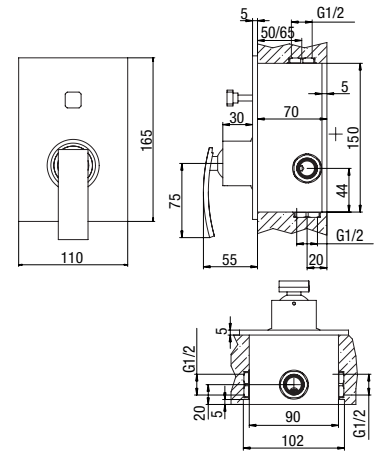

finitura - finishing
cromo - chrome

**Miscelatore doccia incasso
 con deviatore**
 Built-in single-lever bath-shower
 mixer with diverter

Cod. fornitore
IQCR691WBICPI

Cod. Iperceramica
15015

finitura - finishing
cromo - chrome