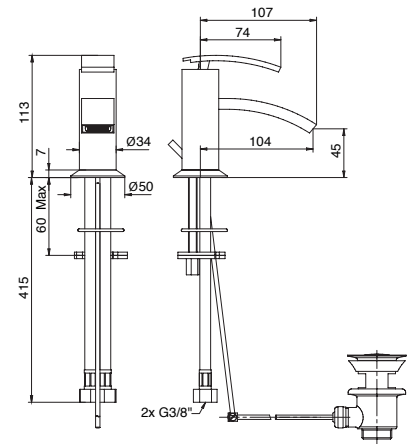

finitura - finishing
cromo - chrome

➤ Miscelatore monoforo lavabo alto, scarico automatico Hostaform 1"1/4

Single-lever basin mixer, high model, with 1"1/4 pop-up waste

1150066A11

Cod. fornitore
IQCR211LLHICPI

Cod. Iperceramica
18860

finitura - finishing
cromo - chrome

➤ Miscelatore lavabo a muro
Single-lever wall mounted mixer

1150014

Cod. fornitore
IQCR208WBICPI

Cod. Iperceramica
18861

finitura - finishing
cromo - chrome

➤ Miscelatore monoforo bidet, scarico automatico Hostaform 1"1/4

Single-lever bidet mixer with 1"1/4 pop-up waste

Cod. fornitore
IQCR306HICPI

Cod. Iperceramica
15012

finitura - finishing
cromo - chrome

➤ Gruppo vasca esterno con doccia "Duplex"

Single lever bath-shower mixer with adjustable shower kit

Cod. fornitore
IQCR105ICPI

Cod. Iperceramica
15016

finitura - finishing
cromo - chrome

➤ Miscelatore doccia esterno 1/2"

1/2" single-lever shower mixer