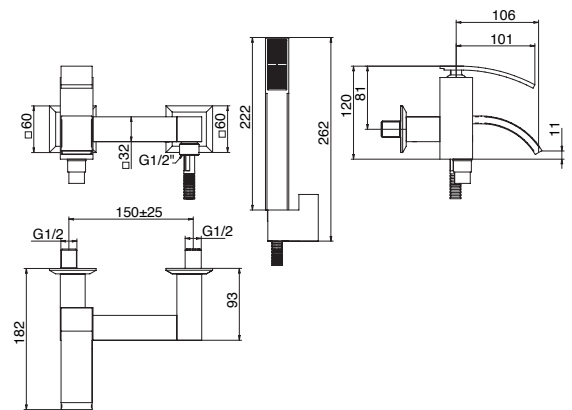

➤ Miscelatore monoforo bidet, scarico automatico Hostaform 1"1/4

Single-lever bidet mixer with 1"1/4 pop-up waste

Cod. fornitore
IQCR306HICPI

Cod. Iperceramica
15012

finitura - finishing
cromo - chrome

➤ Gruppo vasca esterno con doccia "Duplex"

Single lever bath-shower mixer with adjustable shower kit

Cod. fornitore
IQCR105ICPI

Cod. Iperceramica
15016

finitura - finishing
cromo - chrome

➤ Miscelatore doccia esterno 1/2"

1/2" single-lever shower mixer