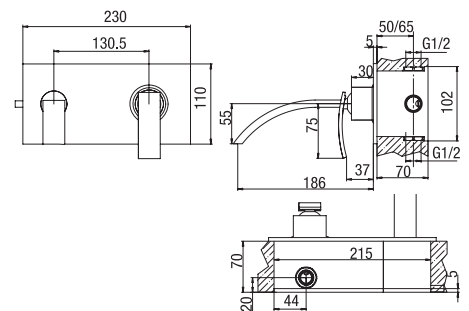

Cod. Iperceramica
18860

finitura - finishing
cromo - chrome

➤ Miscelatore lavabo a muro
Single-lever wall mounted mixer

1150014

Cod. fornitore
IQCR208WBICPI

Cod. Iperceramica
18861

finitura - finishing
cromo - chrome