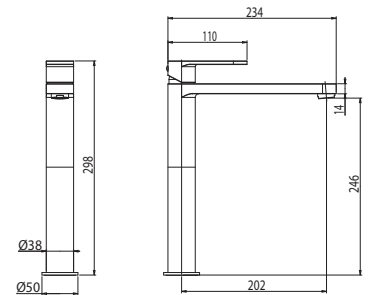

Monocomando lavabo alto s/scarico.

Tall washbasin mixer w/o waste.

15324

4734

Cod. fornitore  
**DON00202**

Cod. Iperceramica  
**14921**

finitura - finishing  
 **Cromo - chrome**

Monocomando bidet con scarico automatico da 1"1/4.

Cod. fornitore  
**DON00800**

Cod. Iperceramica  
**14926**

finitura - finishing  
**cromo - chrome**

Corpo incasso doccia Ø35.

Concealed body for shower mixer.

Set parti esterne per corpo incasso doccia.

Plate and lever.

Corpo incasso doccia Ø35 con deviatore.

Concealed body for shower mixer with diverter.

Set parti esterne per corpo incasso doccia  
con deviatore.

Plate and lever.

**4730**

**15326**

Cod. fornitore  
**00624231**

Cod. Iperceramica  
**13834**

finitura - finishing  
**cromo - chrome**

Cod. fornitore  
**00630137**

Cod. Iperceramica  
**14924**

finitura - finishing  
**cromo - chrome**

Corpo incasso doccia Ø35 con  
deviatore 3 vie.