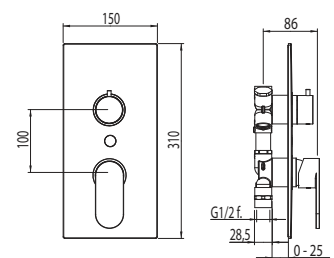

Cod. fornitore  
**DON00800**

Cod. Iperceramica  
**14926**

finitura - finishing  
**cromo - chrome**

Corpo incasso doccia Ø35.

Concealed body for shower mixer.

Set parti esterne per corpo incasso doccia.

Plate and lever.

Corpo incasso doccia Ø35 con deviatore.

Concealed body for shower mixer with diverter.

Set parti esterne per corpo incasso doccia  
con deviatore.

Plate and lever.

**4730**

**15326**

Cod. fornitore  
**00624231**

Cod. Iperceramica  
**13834**

finitura - finishing  
**cromo - chrome**

Cod. fornitore  
**00630137**

Cod. Iperceramica  
**14924**

finitura - finishing  
**cromo - chrome**

Corpo incasso doccia Ø35 con  
deviatore 3 vie.

Concealed body for shower mixer  
with 3 outlet diverter.

Set parti esterne per corpo incasso doccia  
con deviatore 3 vie.

Plate and lever.

**4730**

**9014**

Cod. fornitore  
**00624233**

Cod. Iperceramica  
**13870**