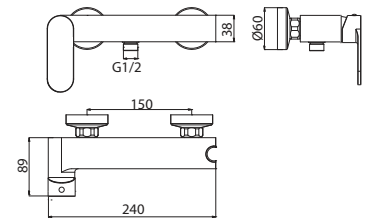

Monocomando doccia esterno
senza kit doccia

Exposed Shower Mixer
without shower kit.

15324

Cod. fornitore
DON00800

Cod. Iperceramica
14926

finitura - finishing
cromo - chrome

Corpo incasso doccia Ø35.

Concealed body for shower mixer.

Set parti esterne per corpo incasso doccia.

Plate and lever.

4730

Cod. fornitore
00624230

Cod. Iperceramica
13833

finitura - finishing
cromo - chrome

Cod. fornitore
00630136

Cod. Iperceramica
14923

finitura - finishing
cromo - chrome

Corpo incasso doccia Ø35 con deviatore.

Concealed body for shower mixer with diverter.

Set parti esterne per corpo incasso doccia
con deviatore.

Plate and lever.

4730

15326

Cod. fornitore
00624231

Cod. Iperceramica
13834

finitura - finishing
cromo - chrome

Cod. fornitore
00630137

Cod. Iperceramica
14924

finitura - finishing
cromo - chrome

Corpo incasso doccia Ø35 con
deviatore 3 vie.

Concealed body for shower mixer
with 3 outlet diverter.

Set parti esterne per corpo incasso doccia
con deviatore 3 vie.

Plate and lever.

4730

9014

Cod. fornitore
00624233

Cod. Iperceramica
13870

finitura - finishing
cromo - chrome

Cod. fornitore
00630148

Cod. Iperceramica
14925

finitura - finishing
cromo - chrome