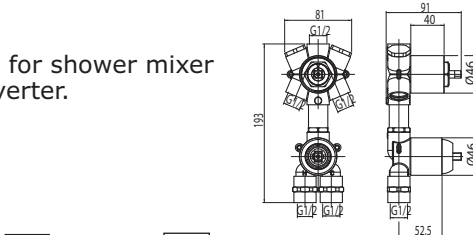

Cod. fornitore  
**DON00800**

Cod. Iperceramica  
**14926**

finitura - finishing  
**cromo - chrome**

Corpo incasso doccia Ø35.

Concealed body for shower mixer.

Set parti esterne per corpo incasso doccia.

Plate and lever.

Corpo incasso doccia Ø35 con deviatore.

Concealed body for shower mixer with diverter.

Set parti esterne per corpo incasso doccia  
con deviatore.

Plate and lever.

**4730**

**15326**

Cod. fornitore  
**00624231**

Cod. Iperceramica  
**13834**

finitura - finishing  
**cromo - chrome**

Cod. fornitore  
**00630137**

Cod. Iperceramica  
**14924**

finitura - finishing  
**cromo - chrome**

Corpo incasso doccia Ø35 con  
deviatore 3 vie.

Concealed body for shower mixer  
with 3 outlet diverter.

Set parti esterne per corpo incasso doccia  
con deviatore 3 vie.

Plate and lever.

**4730**

**9014**

Cod. fornitore  
**00624233**

Cod. Iperceramica  
**13870**