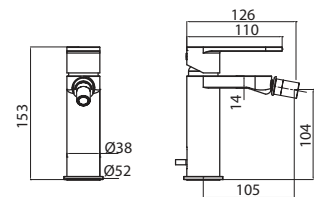

Cod. fornitore
DON00300

Cod. Iperceramica
14922

finitura - finishing
 Cromo - chrome