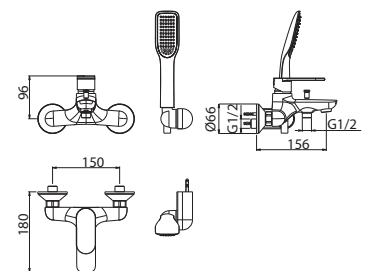

Cod. fornitore
DON00500

Cod. Iperceramica
14927

finitura - finishing
 Cromo - chrome