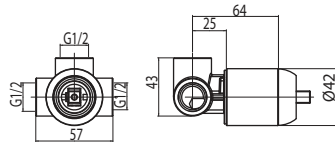

Cod. fornitore  
**DON00800**

Cod. Iperceramica  
**14926**

finitura - finishing  
**cromo - chrome**

Corpo incasso doccia Ø35.

Concealed body for shower mixer.

Set parti esterne per corpo incasso doccia.

Plate and lever.

Corpo incasso doccia Ø35 con deviatore.

Concealed body for shower mixer with diverter.

Set parti esterne per corpo incasso doccia  
con deviatore.

Plate and lever.

**4730**

**15326**

Cod. fornitore  
**00624231**

Cod. Iperceramica  
**13834**

finitura - finishing  
**cromo - chrome**

Cod. fornitore  
**00630137**

Cod. Iperceramica  
**14924**

finitura - finishing  
**cromo - chrome**

Corpo incasso doccia Ø35 con  
deviatore 3 vie.