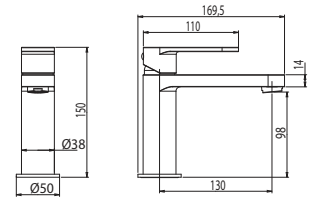

Cod. fornitore
DON00200

Cod. Iperceramica
14920

finitura - finishing
 Cromo - chrome