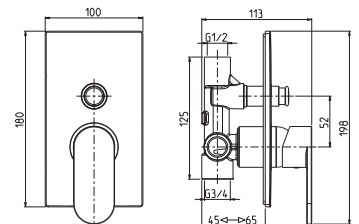

Cod. fornitore  
**DON00800**

Cod. Iperceramica  
**14926**

finitura - finishing  
**cromo - chrome**

Corpo incasso doccia Ø35.

Concealed body for shower mixer.

Set parti esterne per corpo incasso doccia.

Plate and lever.

Corpo incasso doccia Ø35 con deviatore.

Concealed body for shower mixer with diverter.

Set parti esterne per corpo incasso doccia  
con deviatore.

Plate and lever.

**4730**

**15326**

Cod. fornitore  
**00624231**

Cod. Iperceramica  
**13834**

finitura - finishing  
**cromo - chrome**

Cod. fornitore  
**00630137**

Cod. Iperceramica  
**14924**

finitura - finishing  
**cromo - chrome**

Corpo incasso doccia Ø35 con  
deviatore 3 vie.

Concealed body for shower mixer  
with 3 outlet diverter.

Set parti esterne per corpo incasso doccia  
con deviatore 3 vie.

Plate and lever.

**4730**

**9014**

Cod. fornitore  
**00624233**

Cod. Iperceramica  
**13870**