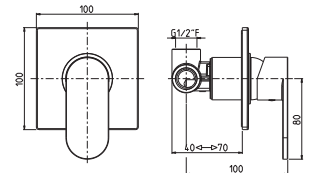

Cod. fornitore
00624230

Cod. Iperceramica
13833

finitura - finishing
cromo - chrome

Cod. fornitore
00630136

Cod. Iperceramica
14923

finitura - finishing
cromo - chrome

Corpo incasso doccia Ø35 con deviatore.

Concealed body for shower mixer with diverter.

Set parti esterne per corpo incasso doccia
con deviatore.

Plate and lever.