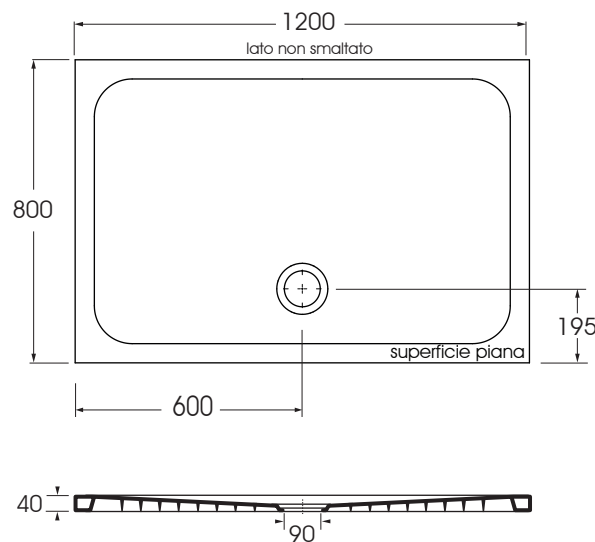

## PURO

piatto doccia/ shower tray

codice  
code

Piatto doccia Puro h4 cm 120 X 80  
Puro h4 cm 120 X 80 shower tray.

<b>colone/cotton</b>	71670
<b>antracite/anthracite</b>	71700
<b>carbone/coal</b>	71710
<b>cenere/ash</b>	71720

CM120x80xh4

scatole/box 1

kg 32

scala/scale 1:20 dimensioni/dimensions in mm

- Colori disponibili per tutti i prodotti PURO  
e per il tappo copripiletta in ABS

- Available for all PURO products  
and for the free flow ABS drains

### Complementi/complements:

Codice  
code

Piletta doccia PURO 1" 1/4 di diametro (ø 90)  
con tappo in ABS e completa di curva terminale.  
1" 1/4 (ø 90) diameter waste system for "COLORS 1250°"  
shower tray provided with ABS top and terminal bend.

<b>colone/cotton</b>	71693
<b>antracite/anthracite</b>	71703
<b>carbone/coal</b>	71713
<b>cenere/ash</b>	71723

TECHNICAL SHEET n°: <b>01</b>	DESIGNER: <b>OFFICINA AZZURRA</b>	CODE: <b>PURO</b>	Azzurra sanitari in ceramica S.p.a. via Civita Castellana snc 01030 Castel S.Elia (VT) - ITALY Tel.+39.0761 518155 Fax.+39.0761 514560	
SHEET FORMAT: <b>A4</b>	ISO	REVISION: <b>03</b>	SCALE: <b>1:20</b>	DATE: <b>23/03/2023</b>
REGULATIONS <b>CE EN 14527 / EN251 / Dop-14527</b>				
All the measurements respect the tolerances provided by the "AZZURRA QUALITY GUIDELINES".				