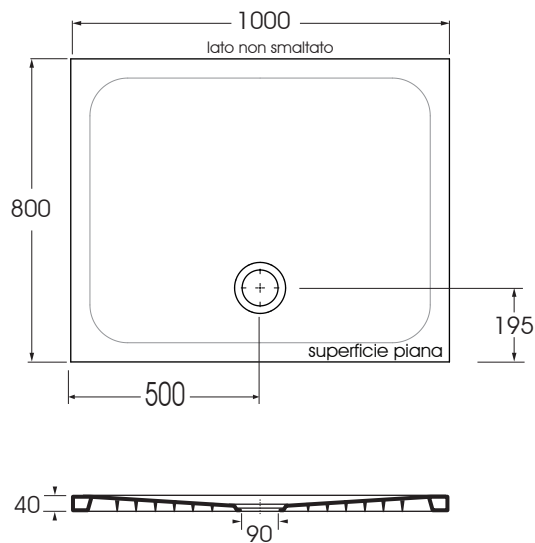

## PURO

piatto doccia/ shower tray

codice  
code

Piatto doccia PURO h4 cm 100 X 80  
PURO h4 cm 100 X 80 shower tray.

<b>cotone/cotton</b>	71668
<b>antracite/anthracite</b>	71698
<b>carbone/coal</b>	71708
<b>cenere/ash</b>	71718

CM100x80xh4

scatole/box 1

kg 26

scala/scale 1:20 dimensioni/dimensions in mm

- Colori disponibili per tutti i prodotti PURO  
e per il tappo copripiletta in ABS

- Available for all PURO products  
and for the free flow ABS drains

### Complementi/complements:

Codice  
code

Piletta doccia PURO 1" 1/4 di diametro (ø 90)  
con tappo in ABS e completa di curva terminale.  
1" 1/4 (ø 90) diameter waste system for "COLORS 1250°"  
shower tray provided with ABS top and terminal bend.

<b>cotone/cotton</b>	71693
<b>antracite/anthracite</b>	71703
<b>carbone/coal</b>	71713
<b>cenere/ash</b>	71723

TECHNICAL SHEET n°: <b>01</b>	DESIGNER: <b>OFFICINA AZZURRA</b>	CODE: <b>PURO</b>	Azzurra sanitari in ceramica S.p.a. via Civita Castellana snc 01030 Castel S.Elia (VT) - ITALY Tel.+39.0761 518155 Fax.+39.0761 514560	
SHEET FORMAT: <b>A4</b>	ISO	REVISION: <b>03</b>	SCALE: <b>1:20</b>	DATE: <b>22/03/2023</b>
REGULATIONS: <b>CE EN 14527 / EN251 / Dop-14527</b>				
All the measurements respect the tolerances provided by the "AZZURRA QUALITY GUIDELINES".				