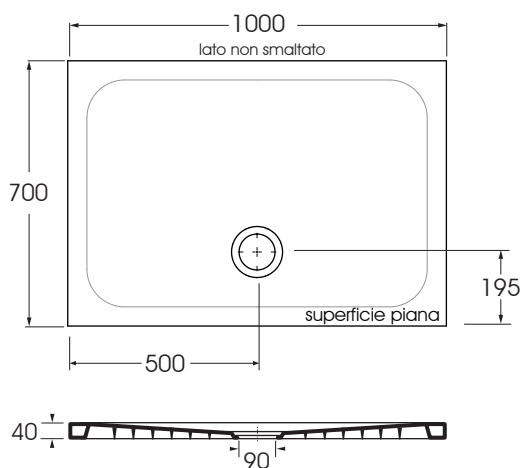

## PURO

piatto doccia/ shower tray

codice  
code

Piatto doccia PURO h4 cm 100 X 70  
PURO h4 cm 100 X 70 shower tray.

<b>cotone/cotton</b>	71667
<b>antracite/anthracite</b>	71697
<b>carbone/coal</b>	71707
<b>cenere/ash</b>	71717

CM100x70xh4

scatole/box 1

kg 24

scala/scale 1:20 dimensioni/dimensions in mm

- Colori disponibili per tutti i prodotti PURO  
e per il tappo copripiletta in ABS

- Available for all PURO products  
and for the free flow ABS drains

### Complementi/complements:

Codice  
code

Piletta doccia PURO 1" 1/4 di diametro (ø 90)  
con tappo in ABS e completa di curva terminale.  
1" 1/4 (ø 90) diameter waste system for "COLORS 1250°"  
shower tray provided with ABS top and terminal bend.

<b>cotone/cotton</b>	71693
<b>antracite/anthracite</b>	71703
<b>carbone/coal</b>	71713
<b>cenere/ash</b>	71723

TECHNICAL SHEET n°: <b>01</b>	DESIGNER: <b>OFFICINA AZZURRA</b>	CODE: <b>PURO</b>	Azzurra sanitari in ceramica S.p.a. via Civita Castellana snc 01030 Castel S.Elia (VT) - ITALY Tel.+39.0761 518155 Fax.+39.0761 514560	
SHEET FORMAT: <b>A4</b>	ISO	REVISION: <b>03</b>	SCALE: <b>1:20</b>	DATE: <b>23/03/2023</b>
REGULATIONS: <b>CE EN 14527 / EN251 / Dop-14527</b>				
All the measurements respect the tolerances provided by the "AZZURRA QUALITY GUIDELINES".				