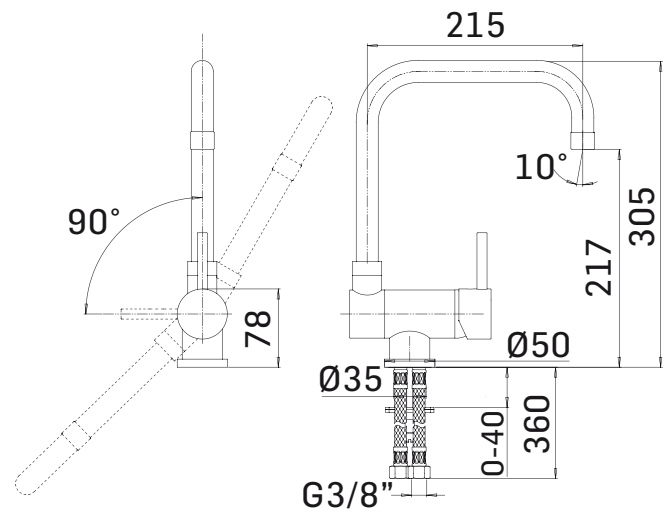

SERIE/RANGE: KITCHEN PROGRAM

ARTICOLO/ITEM: 777200000001

DESCRIZIONE PRODOTTO/PRODUCT DESCRIPTION:

Miscelatore monocomando per lavello // Single lever sink mixer

DATI COSTRUTTIVI/TECHNICAL INFORMATION:

- sporgenza 170 mm.
  - bocca girevole 360°
  - altezza totale 337 mm.
  - altezza base - aeratore 230 mm.
  - foro di installazione Ø35 mm.
  - tubi alimentazione flessibili G.3/8"
- projection 170 mm.
  - swivel spout - rotation 360°
  - total hight 337 mm.
  - height to aerator/spout outlet 230 mm.
  - Ø35 mm. hole diameter
  - G.3/8" flexible connection hoses

FINITURE/FINISHING:

777200000001 CROMO/CHROME

CARATTERISTICHE FUNZIONALI/TECHNICAL FEATURES:

Pressione minima di esercizio/Minimum working pressure	0,5 bar
Pressione di esercizio consigliata/Recommended working pressure:	1-5 bar
Temperatura max acqua calda/Maximum temperature	80° C
Temperatura max acqua calda consigliata/Recommended maximum temperature	65° C