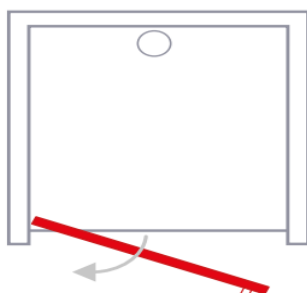

Estensibilità da 78 a 82 cm Spazio Entrata 73

5 - KROMIA PORTA NICCH. **DX** 82/86

- KROMIA PORTA NICCH. **SX** 82/86

Estensibilità da 82 a 86 cm Spazio Entrata 77

6 - KROMIA PORTA NICCH. **DX** 86/90

- KROMIA PORTA NICCH. **SX** 86/90

Estensibilità da 86 a 90 cm Spazio Entrata 81

7 - KROMIA PORTA NICCH. **DX** 90/94

- KROMIA PORTA NICCH. **SX** 90/94

Estensibilità da 90 a 94 cm Spazio Entrata 85

APERTURA SX

APERTURA DX

PORTA BATTENTE SINGOLA NICCHIA
NERO OP