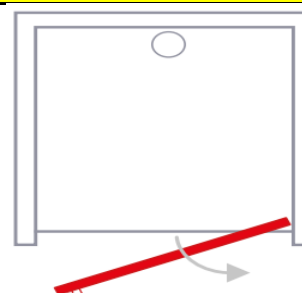

Estensibilità da 86 a 90 cm Spazio Entrata 81

7 - KROMIA PORTA NICCH. **DX** 90/94

- KROMIA PORTA NICCH. **SX** 90/94

Estensibilità da 90 a 94 cm Spazio Entrata 85

APERTURA SX

APERTURA DX

PORTA BATTENTE SINGOLA NICCHIA
NERO OP