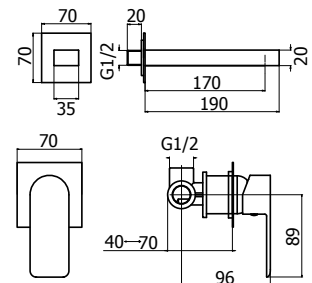

62459 AER1004-NO

Finitura nero opaco - Finishing matt black

Cod. Iperceramica
60068

Cod. Fornitore
IPE0035-NO-IP

Corpo miscelatore incasso Ø35mm
Ø 35 mm Built-in single lever mixer

Cod. Iperceramica
62332

Cod. Fornitore
PIN1000-NO-IP

Piastra e leva per incasso
Plate and lever for Built-in mixer

Cod. Iperceramica
62588

Cod. Fornitore
IPQ0058-NO-IP

Bocca in lavabo a muro L 200 mm
200 mm Built-in washbasin spout

Cod. Iperceramica
62329

Cod. Fornitore
PIN0063-NO-IP

62459

Cod. Iperceramica
60068

Cod. Fornitore
IPE0035-NO-IP

Cod. Iperceramica
62332

Cod. Fornitore
PIN1000-NO-IP

Finitura - Finishing
nero opaco - matt black

Corpo miscelatore incasso
Ø35mm

Ø 35 mm Built-in single
lever mixer

Corpo miscelatore incasso
Ø35mm con deviatore

Ø 35 mm Built-in single
lever mixer with diverter

62459

DEV35-CR-IP

Piastra e leva per incasso
con deviatore

Plate and lever for Built-in
mixer with diverter