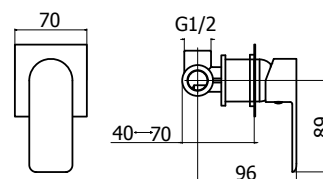

Piastra e leva per incasso
*Plate and lever for Built-in
mixer*