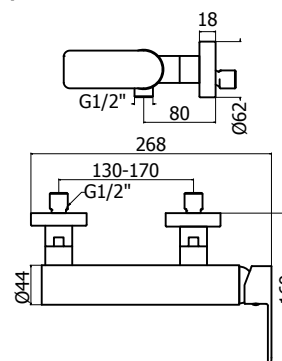

Piastra e leva per incasso
Plate and lever for Built-in mixer

Cod. Iperceramica
62588

Cod. Fornitore
IPQ0058-NO-IP

Bocca in lavabo a muro L 200 mm
200 mm Built-in washbasin spout

Cod. Iperceramica
62329

Cod. Fornitore
PIN0063-NO-IP

62459

Cod. Iperceramica
60068

Cod. Fornitore
IPE0035-NO-IP

Cod. Iperceramica
62332

Cod. Fornitore
PIN1000-NO-IP

Finitura - Finishing
nero opaco - matt black

Corpo miscelatore incasso
Ø35mm

Ø 35 mm Built-in single
lever mixer

Corpo miscelatore incasso
Ø35mm con deviatore

Ø 35 mm Built-in single
lever mixer with diverter

62459

DEV35-CR-IP

Piastra e leva per incasso
con deviatore

Plate and lever for Built-in
mixer with diverter