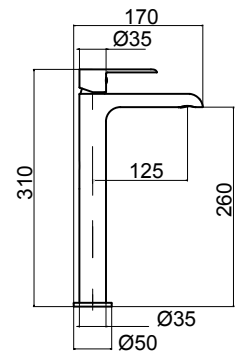

Cod. Fornitore
PIN0052-NO-IP

Miscelatore lavabo alto s/scarico
High single lever washbasin mixer without waste

62460 AER1000-NO

Finitura - Finishing
nero opaco - matt black

Completo per lavabo incasso s/scarico
Single lever washbasin mixer without waste

62459 AER1004-NO