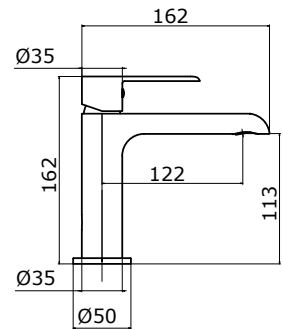

Cod. Fornitore
PIN0053-NO-IP

Miscelatore lavabo s/scarico
Single lever washbasin mixer without waste

62460 AER1000-NO

Finitura - Finishing
nero opaco - matt black