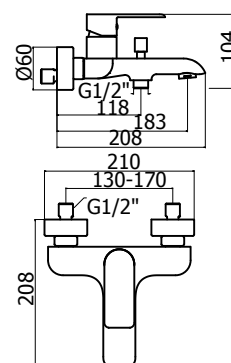

Cod. Iperceramica
62329

Cod. Fornitore
PIN0063-NO-IP

Finitura - Finishing
nero opaco - matt black

Miscelatore bidet s/scarico
Single lever bidet mixer without waste

62460

AER1100-NO

Cod. Iperceramica
62330

Cod. Fornitore
PIN0020-NO-IP

Finitura - Finishing
nero opaco - matt black

Miscelatore vasca con kit doccia
Single lever bath mixer with shower kit

62459

AER1000-NO

Cod. Iperceramica
62331

Cod. Fornitore
PIN0020-NO-IP

Finitura - Finishing
nero opaco - matt black

Miscelatore doccia a parete
Wall mounted single lever shower mixer

62459

Cod. Iperceramica
60068

Cod. Fornitore
IPE0035-NO-IP

Cod. Iperceramica
62332

Cod. Fornitore
PIN1000-NO-IP

Finitura - Finishing
nero opaco - matt black

Corpo miscelatore incasso
Ø35mm

Ø 35 mm Built-in single
lever mixer

62459

Piastra e leva per incasso
*Plate and lever for Built-in
mixer*