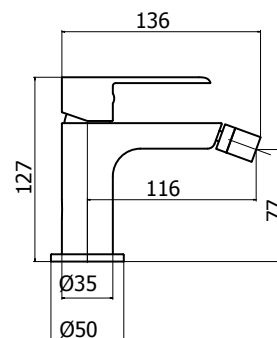

Cod. Iperceramica
62329

Cod. Fornitore
PIN0063-NO-IP

Finitura - Finishing
nero opaco - matt black

Miscelatore bidet s/scarico
Single lever bidet mixer without waste

62460

AER1100-NO

Cod. Iperceramica
62330

Cod. Fornitore
PIN0020-NO-IP

Finitura - Finishing
nero opaco - matt black

Miscelatore vasca con kit doccia
Single lever bath mixer with shower kit

62459

AER1000-NO

Cod. Iperceramica
62331

Cod. Fornitore
PIN0020-NO-IP

Finitura - Finishing
nero opaco - matt black

Miscelatore doccia a parete
Wall mounted single lever shower mixer

62459

Cod. Iperceramica
60068

Cod. Fornitore
IPE0035-NO-IP

Cod. Iperceramica
62332

Cod. Fornitore
PIN1000-NO-IP

Finitura - Finishing
nero opaco - matt black

Corpo miscelatore incasso
Ø35mm

Ø 35 mm Built-in single
lever mixer

62459

Piastra e leva per incasso
*Plate and lever for Built-in
mixer*