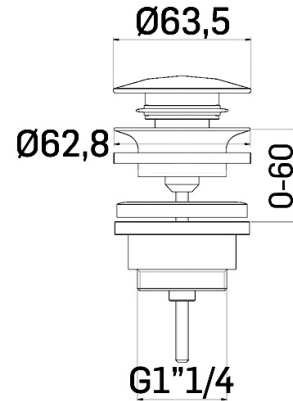

SERIE/RANGE: Accessori/Accessories

ARTICOLO/ITEM: 19201-59676-63393

DESCRIZIONE PRODOTTO/PRODUCT DESCRIPTION:

Scarico per lavabo da 5/4" a vite, con comando a pressione, spessore Scarico per lavabo da 5/4" a vite, con comando a pressione, spessore installazione 0-60 mm. // 5/4" up&down system pop-up waste for wash basin. On surfaces up 0-60 mm. installazione 0-60 mm. // 5/4" up&down system pop-up waste for wash basin. On surfaces up 0-60 mm.

DATI COSTRUTTIVI/TECHNICAL INFORMATION:

- spessore installazione 3-60 mm.
- on surfaces up 3-60 mm.

FINITURE/FINISHING

19201 cromo/chrome
59676 nero opaco/black matt
63393 bronzo/bronze

CARATTERISTICHE FUNZIONALI/TECHNICAL FEATURES: