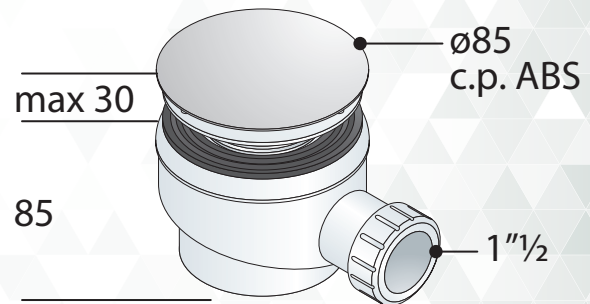

Piletta sifonata in PP per piatto doccia  
con foro  $\varnothing 60$ :

- griglia  $\varnothing 85$  ABS cromato
- piletta  $\varnothing 80$  PP
- uscita laterale  $1\frac{1}{2}$
- ingombro sotto piatto doccia 70

ref. OMP TEA  
**461.096.6 TP**

Specifiche

 Chiusura idraulica  
**50 mm**

 Portata d'acqua  
**39 l/min**

 Materiale  
**PP + ABS cromato**

 Misure  
 **$\varnothing 80 \times 1\frac{1}{2}$**

 Peso  
**190 g/pezzo**