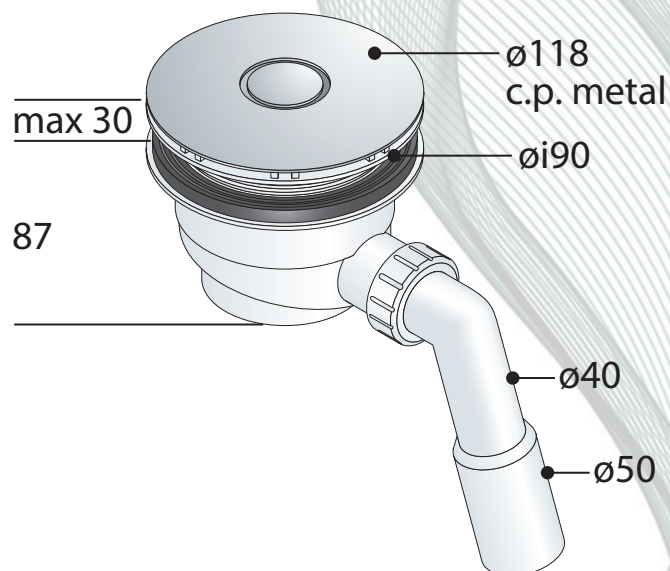

## 64571

Sifoide in PP per piatti doccia con foro  $\varnothing 90$ :

- griglia  $\varnothing 118$  in metallo cromato
- piletta  $\varnothing 115$  in PP bianco
- uscita  $1\frac{1}{2}$  laterale
- codolo curvo  $45^\circ$  in PP  $\varnothing 40/50$
- ingombro sotto piatto doccia 87

### Specifiche

Chiusura idraulica  
**50 mm**

Portata d'acqua  
**27 l/min**

Materiale  
**PP e ABS cromato**

Misure  
 **$\varnothing 115 \times \varnothing 40/50$**

Peso  
**550 g/pezzo**

Certificazioni  
**LGA**