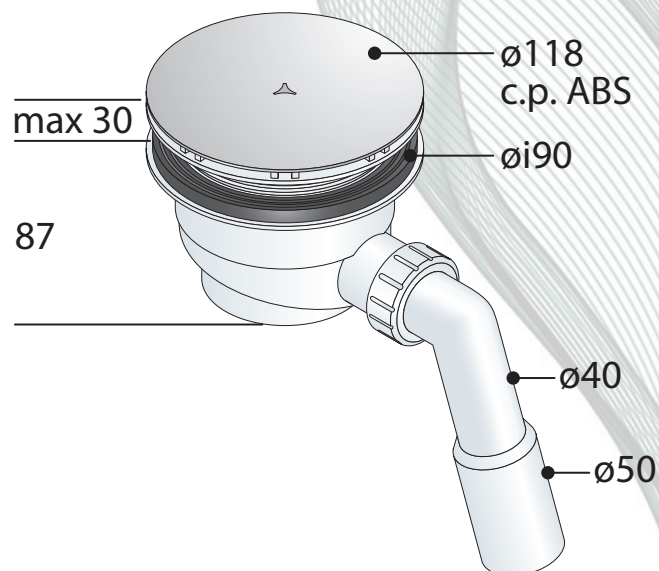

 info@omptea.com
 omptea.eu
omptea-floordrain.eu

 via XI Febbraio 18
25065 Lumezzane (BS)
Italia

 +39 0365 897941
 +39 0365 897940

Articolo

[mm]

64570

Sifoide in PP per piatti doccia con foro $\varnothing 90$:

- griglia $\varnothing 118$ in ABS cromato
- piletta $\varnothing 115$ in PP bianco
- uscita $1\frac{1}{2}$ laterale
- codolo curvo 45° in PP $\varnothing 40/50$
- ingombro sotto piatto doccia 87

ref. OMP TEA
5261.078.8 TP

Specifiche

-  Chiusura idraulica
50 mm
-  Portata d'acqua
27 l/min
-  Materiale
PP e ABS cromato
-  Misure
 $\varnothing 115 \times \varnothing 40/50$
-  Peso
330 g/pezzo

 Certificazioni
LGA

Nomenclatura doganale
39173900