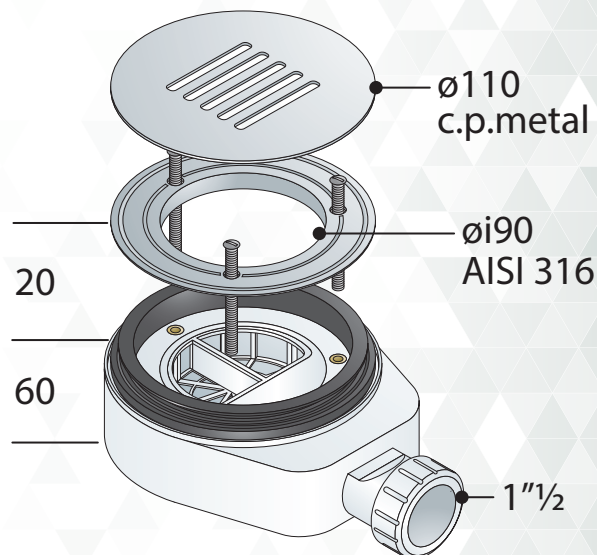

Articolo

[mm]

64574

Piletta sifonata in PP per piatto doccia con foro $\varnothing 90$:

- griglia $\varnothing 110$ metallo cromato
- modello Grated
- piletta $\varnothing 108$ inox AISI316
- uscita laterale 1"½
- ingombro sotto piatto doccia 60

ref. OMP TEA
6621.166.6 TP

Specifiche

Chiusura idraulica
25 mm

Portata d'acqua
25 l/min

Materiale
PP + metallo cromato + acciaio inox AISI 316

Misure
 $\varnothing 110 \times 1\frac{1}{2}$

Peso
400 g/pezzo

Imballaggio
in scatola singola, 16 pezzi/cartone standard