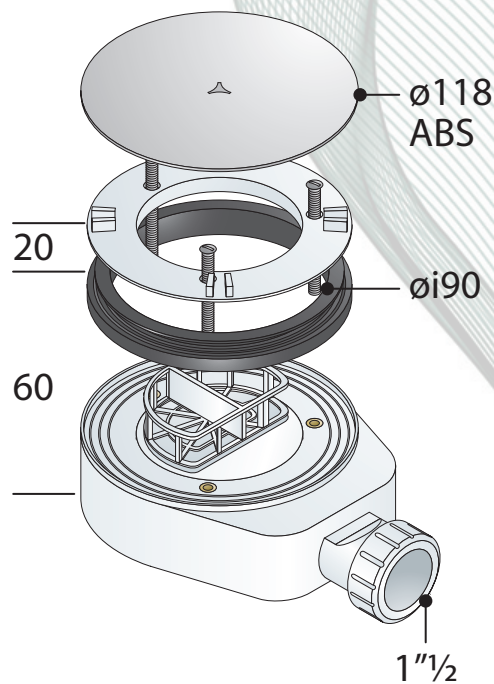

## 64572

Sifoide in PP per piatti doccia con foro  $\varnothing 90$ :

- griglia  $\varnothing 118$  in ABS cromato
- flangia in POM bianco  $\varnothing 110$
- uscita laterale 1"½
- sifonatura estraibile

ref. OMP TEA  
6621.076.6 TP

Specifiche

Chiusura idraulica  
**25 mm**

Portata d'acqua  
**25 l/min**

Materiale  
**PP**

Misure  
 **$\varnothing 118 \times 1\frac{1}{2}$**

Peso  
**310 g/pezzo**

Nomenclatura doganale  
**39173900**