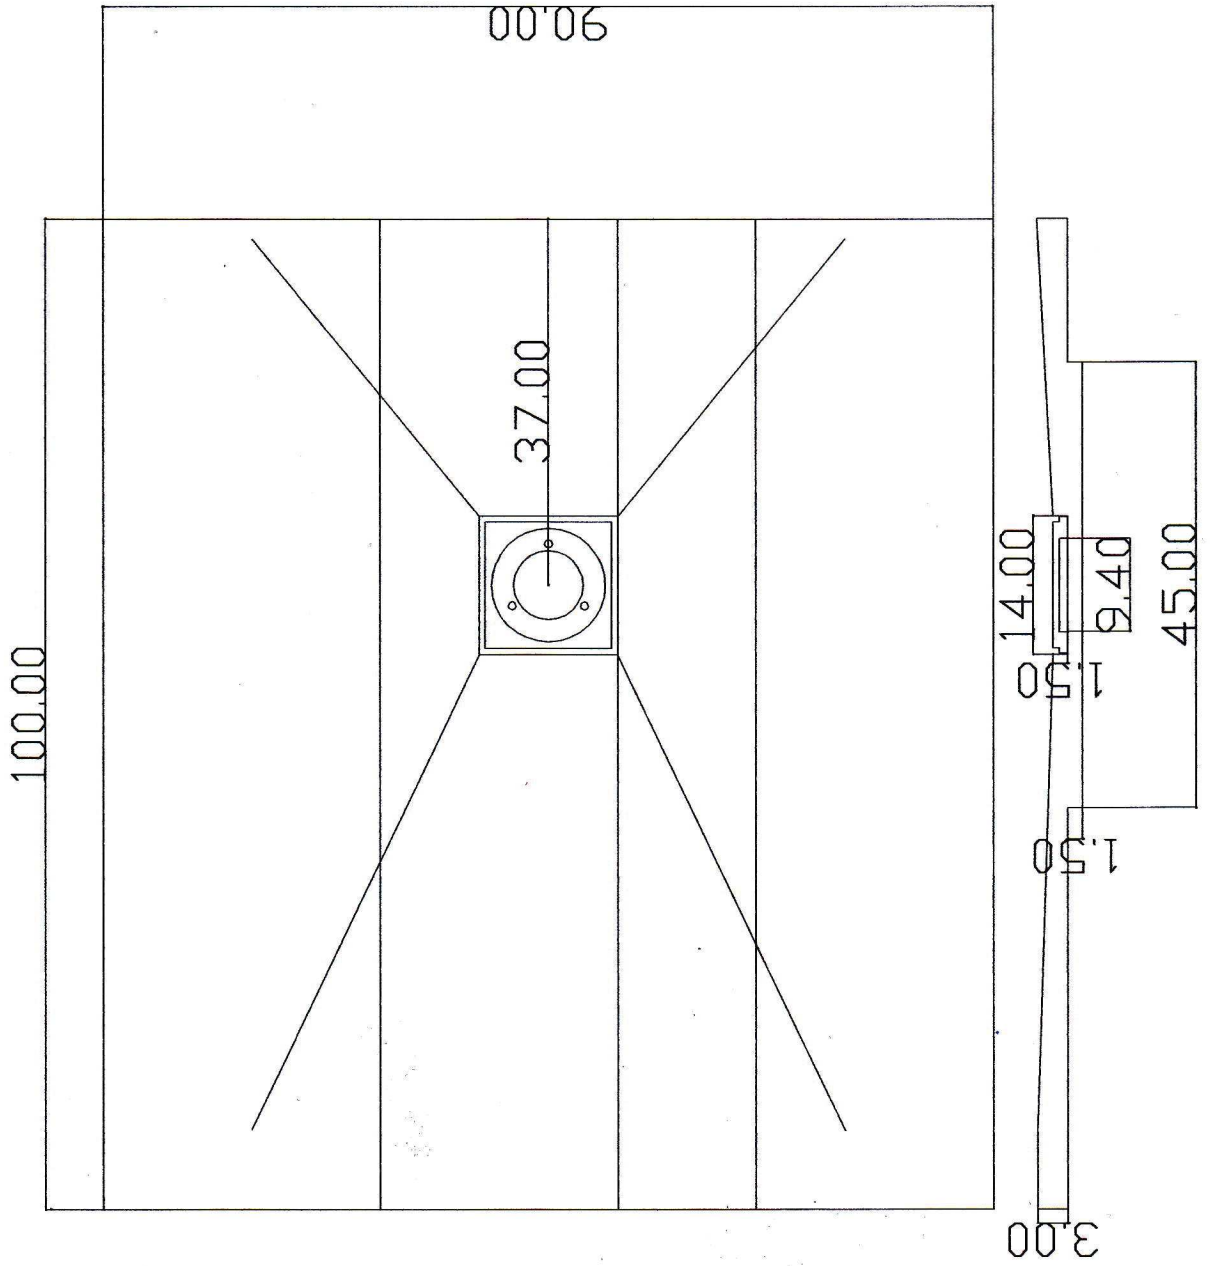

PIATTO DOCCIA WOODY 90X100 - SBIANCATO codice AA0562DBN2

SCHEDA TECNICA

NB le dimensioni possono avere una tolleranza del 1%