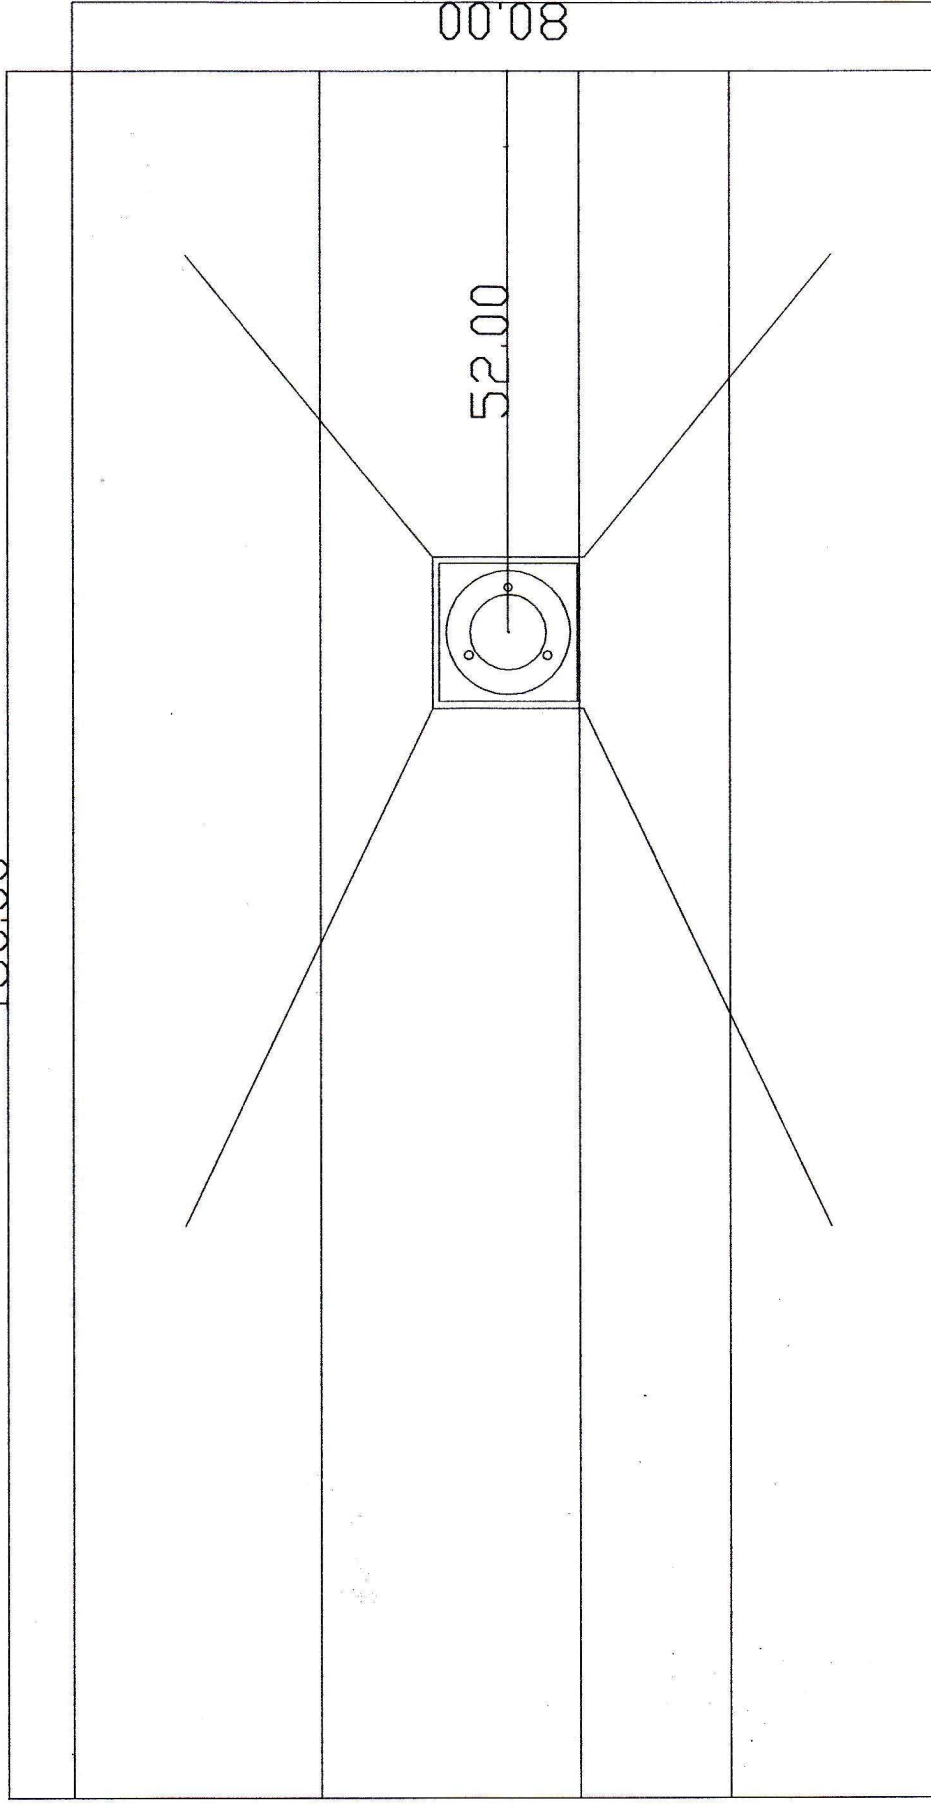

PIATTO DOCCIA WOODY 80X160 - SBIANCATO codice AA0561DBN2

SCHEDA TECNICA

160.00

NB le dimensioni possono avere una tolleranza del 1%.