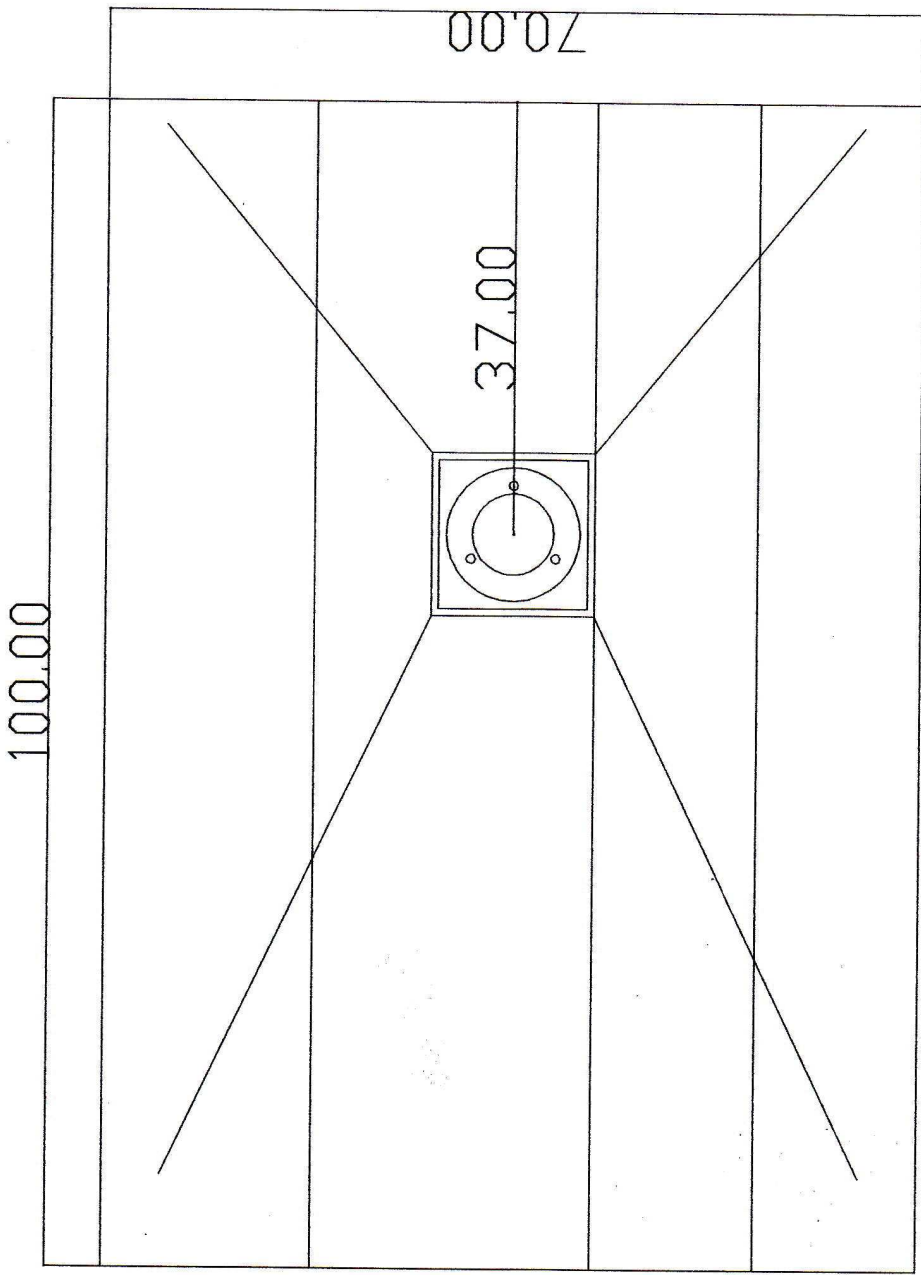

PIATTO DOCCIA WOODY 70X100 - SBIANCATO codice AA0552DBN2

SCHEDA TECNICA

NB le dimensioni possono avere una tolleranza del 1%