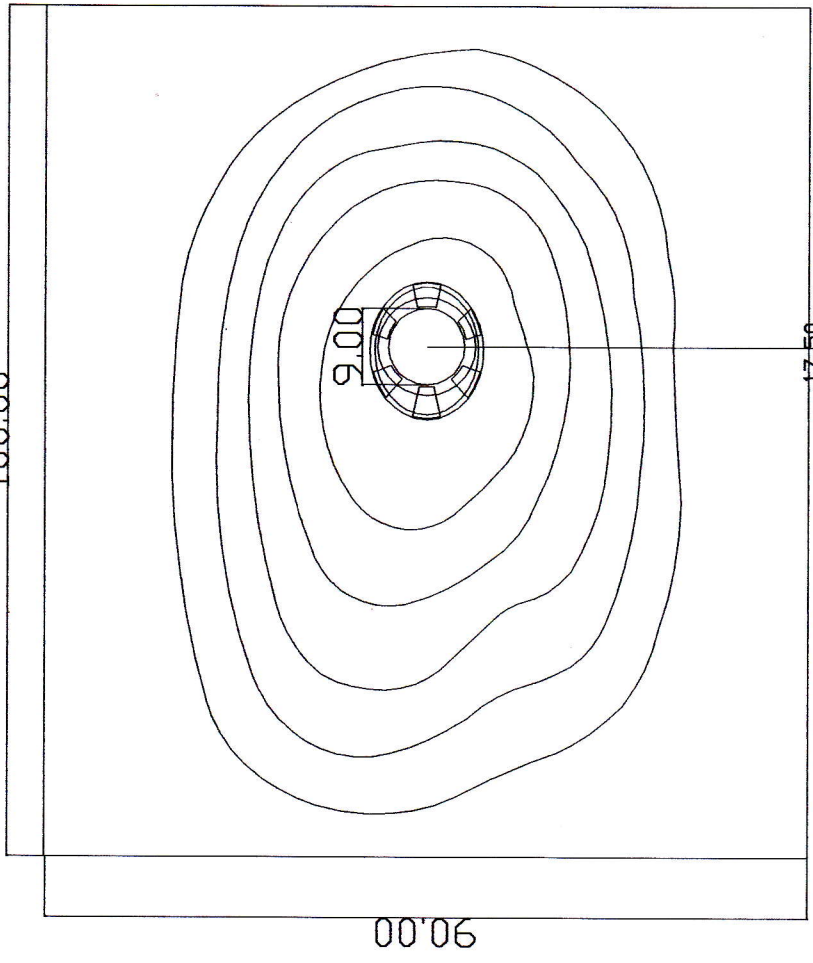

PIATTO DOCCIA SPLASH 90X100 - GRIGIO CARNICO codice AA0547GC
PIATTO DOCCIA SPLASH 90X100 - BIANCO codice AA0547BB
PIATTO DOCCIA SPLASH 90X100 - CREMA MARFIL codice AA0547MRF
PIATTO DOCCIA SPLASH 90X100 - NERO codice AA0547NA

SCHEDA TECNICA 100.00

NB le dimensioni possono avere una tolleranza del 1%