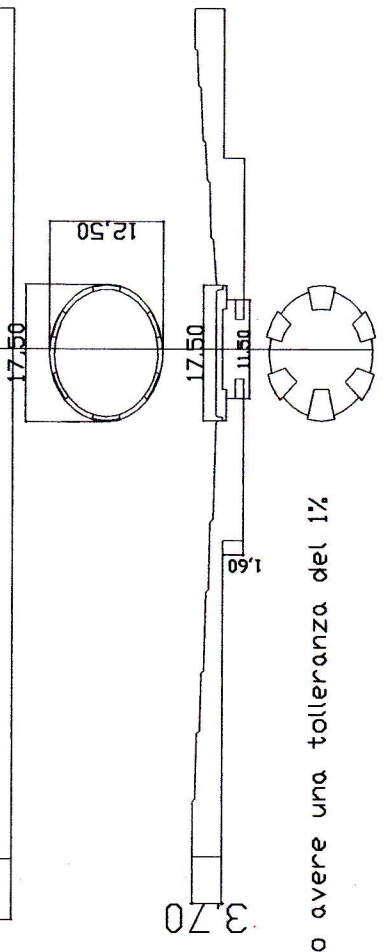

PIATTO DOCCIA SPLASH 90X100 - GRIGIO CARNICO codice AA0547GC
PIATTO DOCCIA SPLASH 90X100 - BIANCO codice AA0547BB
PIATTO DOCCIA SPLASH 90X100 - CREMA MARFIL codice AA0547MRF
PIATTO DOCCIA SPLASH 90X100 - NERO codice AA0547NA

SCHEDA TECNICA 100.00

NB le dimensioni possono avere una tolleranza del 1%