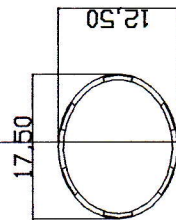

SCHEDA TECNICA

NB le dimensioni possono avere una tolleranza del 1%

PIATTO DOCCIA SPLASH 80X160 - GRIGIO CARNICO codice AA0546GC
PIATTO DOCCIA SPLASH 80X160 - BIANCO codice AA0546BB
PIATTO DOCCIA SPLASH 80X160 - CREMA MARFIL codice AA0546MRF
PIATTO DOCCIA SPLASH 80X160 - NERO codice AA0546NA

SCHEDA TECNICA

160.00

80.00

17.50

12.50

3.70

17.50

1.60

NB le dimensioni possono avere una tolleranza del 1%.