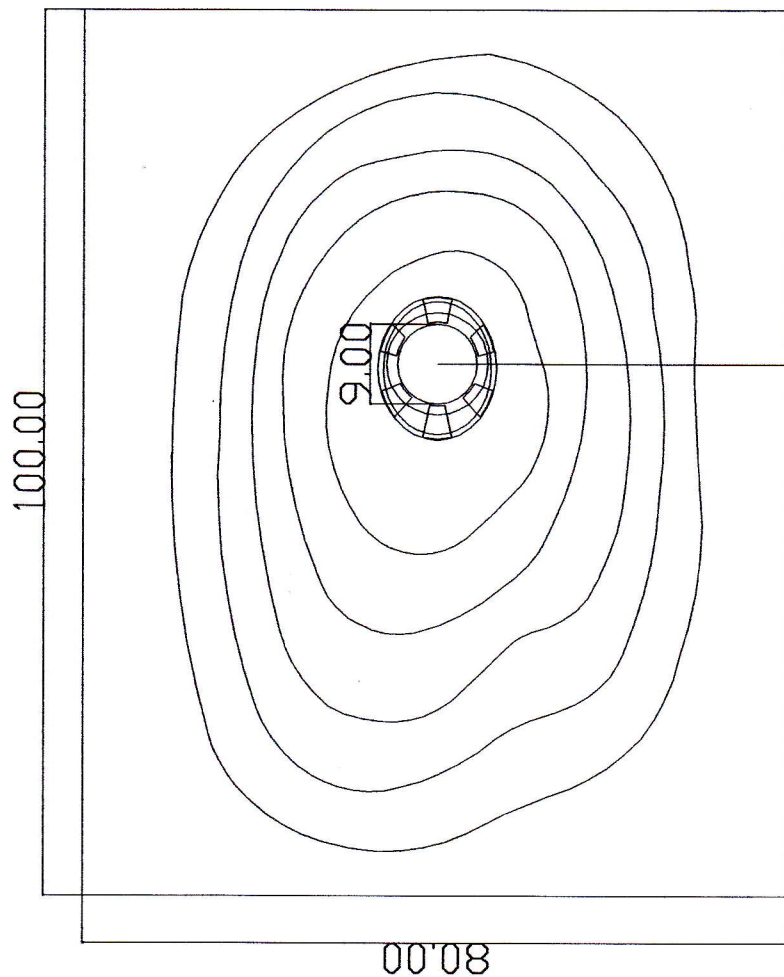

PIATTO DOCCIA SPLASH 80X100 - GRIGIO CARNICO codice AA0542GC
PIATTO DOCCIA SPLASH 80X100 - BIANCO codice AA0542BB
PIATTO DOCCIA SPLASH 80X100 - CREMA MARFIL codice AA0542MRF
PIATTO DOCCIA SPLASH 80X100 - NERO codice AA0542NA

SCHEDA TECNICA

NB le dimensioni possono avere una tolleranza del 1%

PIATTO DOCCIA SPLASH 80X160 - GRIGIO CARNICO codice AA0546GC
PIATTO DOCCIA SPLASH 80X160 - BIANCO codice AA0546BB
PIATTO DOCCIA SPLASH 80X160 - CREMA MARFIL codice AA0546MRF
PIATTO DOCCIA SPLASH 80X160 - NERO codice AA0546NA

SCHEDA TECNICA

160.00

80.00

17.50

12.50

3.70

17.50

1.60

NB le dimensioni possono avere una tolleranza del 1%.