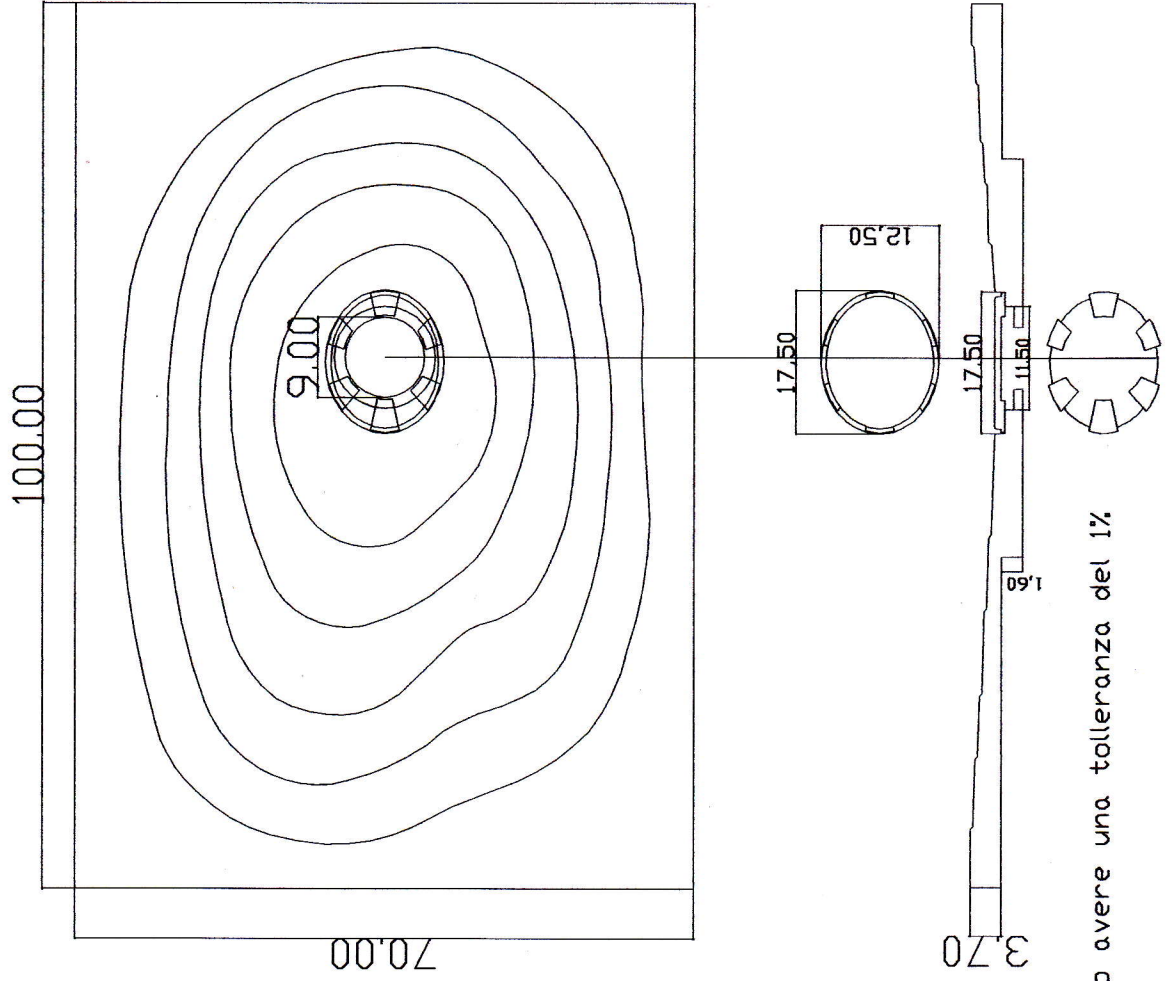

PIATTO DOCCIA SPLASH 70X100 - GRIGIO CARNICO codice AA0537GC
PIATTO DOCCIA SPLASH 70X100 - BIANCO codice AA0537BB
PIATTO DOCCIA SPLASH 70X100 - CREMA MARFIL codice AA0537MRF
PIATTO DOCCIA SPLASH 70X100 - NERO codice AA0537NA

SCHEDA TECNICA

NB le dimensioni possono avere una tolleranza del 1%.