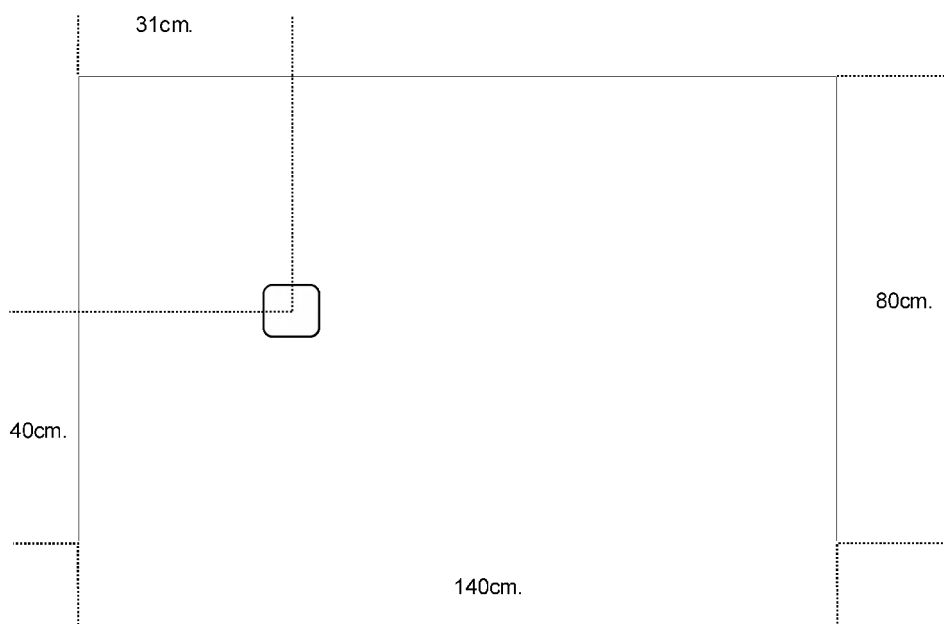

COD.64880 PIATTO DOCCIA MASHUP NERO ASSOLUTO 80x140x2,5cm.

TOLLERANZA DIMENSIONALE:

A causa delle materie prime impiegate nella produzione dell'articolo, questo potrà avere una tolleranza dimensionale del +/- 1%.