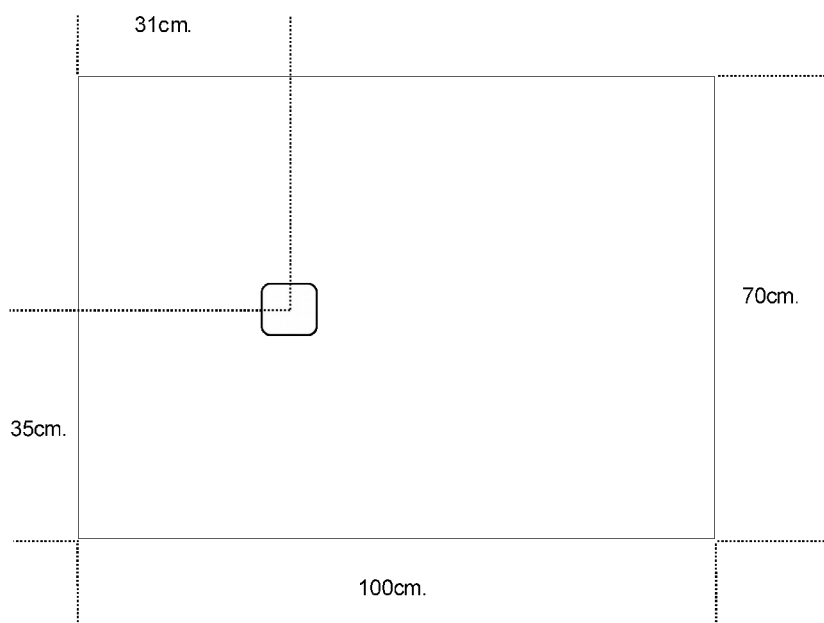

COD.64874 PIATTO DOCCIA MASHUP NERO ASSOLUTO 70x100x2,5cm.

TOLLERANZA DIMENSIONALE:

A causa delle materie prime impiegate nella produzione dell'articolo, questo potrà avere una tolleranza dimensionale del +/- 1%.