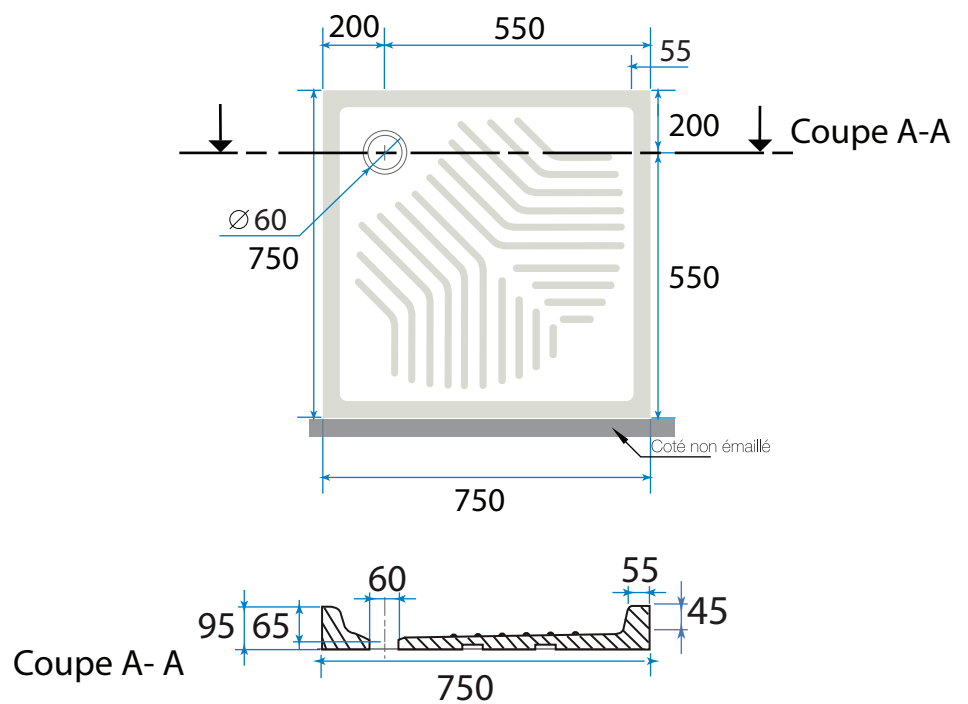

74498 DAI PD CERAMICA 75x75 H10 BIANCO

\* Les dimensions des céramiques sanitaires peuvent légèrement varier. Avant de réaliser l'installation du receveur il est vivement conseillé de vérifier la concordance des dimensions.