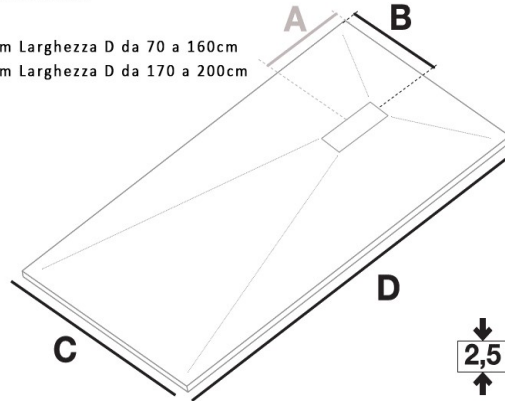

SERIE TIK

IMMAGINE PRODOTTO / PRODUCT IMAGE / IMAGE DU PRODUIT

DISEGNO TECNICO

INTERASSE

A=35cm Larghezza D da 70 a 160cm
A=50cm Larghezza D da 170 a 200cm

Thickness / Épaisseur / Spessore
2,5 cm

DESCRIZIONE / DESCRIPTION	INFORMAZIONI
	Materiale
Piatto doccia rettangolare, quadrato o semitondo con griglia in tinta	Pietra ricostruita con Resine
MADE IN	Finitura
MADE IN SPAIN	Bianco effetto cemento / With concrete texture
	Installazione
	A filo pavimento o in appoggio / Floor level or free standing Au niveau du sol ou autonome
NORMATIVA / REGULATION	Valvola
EN 14527	Piletta da 60mm dedicata obbligatoria
	COD. 71973
ARTICOLO	

SERIE	COD.	CxD	A	B	THICKNESS - SPESSORE
SERIE TIK	71979	80x80	40	40	2,5
SERIE TIK	71975	70x90	35	45	2,5
SERIE TIK	71976	70x100	35	50	2,5
SERIE TIK	71977	70x120	35	35	2,5
SERIE TIK	71978	70x140	35	35	2,5
SERIE TIK	71980	80x100	35	40	2,5
SERIE TIK	71981	80x120	35	40	2,5
SERIE TIK	71982	80x140	35	40	2,5