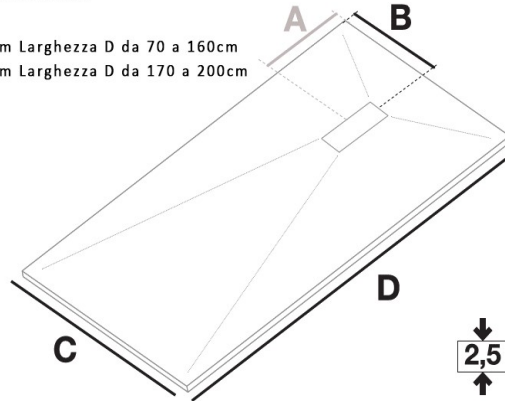

SERIE TIK

IMMAGINE PRODOTTO / PRODUCT IMAGE / IMAGE DU PRODUIT

DISEGNO TECNICO

INTERASSE

A=35cm Larghezza D da 70 a 160cm
A=50cm Larghezza D da 170 a 200cm

Thickness / Épaisseur / Spessore
2,5 cm

DESCRIZIONE / DESCRIPTION	INFORMAZIONI	
	Materiale	
Piatto doccia rettangolare, quadrato o semitondo con griglia in tinta	Pietra ricostruita con Resine	
MADE IN	Finitura	
MADE IN SPAIN	Bianco effetto cemento / With concrete texture	
	Installazione	
	A filo pavimento o in appoggio / Floor level or free standing Au niveau du sol ou autonome	
NORMATIVA / REGULATION	Valvola	COD.
EN 14527	Piletta da 60mm dedicata obbligatoria	71973
ARTICOLO		

SERIE	COD.	CxD	A	B	THICKNESS - SPESSORE
SERIE TIK	71979	80x80	40	40	2,5
SERIE TIK	71975	70x90	35	35	2,5
SERIE TIK	71976	70x100	35	35	2,5
SERIE TIK	71977	70x120	35	35	2,5
SERIE TIK	71978	70x140	35	35	2,5
SERIE TIK	71980	80x100	35	40	2,5
SERIE TIK	71981	80x120	35	40	2,5
SERIE TIK	71982	80x140	35	40	2,5