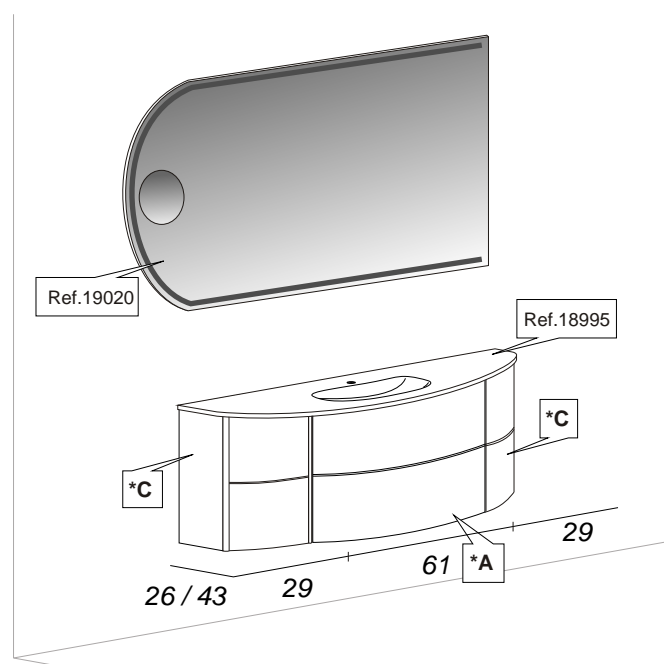

Idee compositive

* per la scelta delle finiture si prega vedere le pagine seguenti