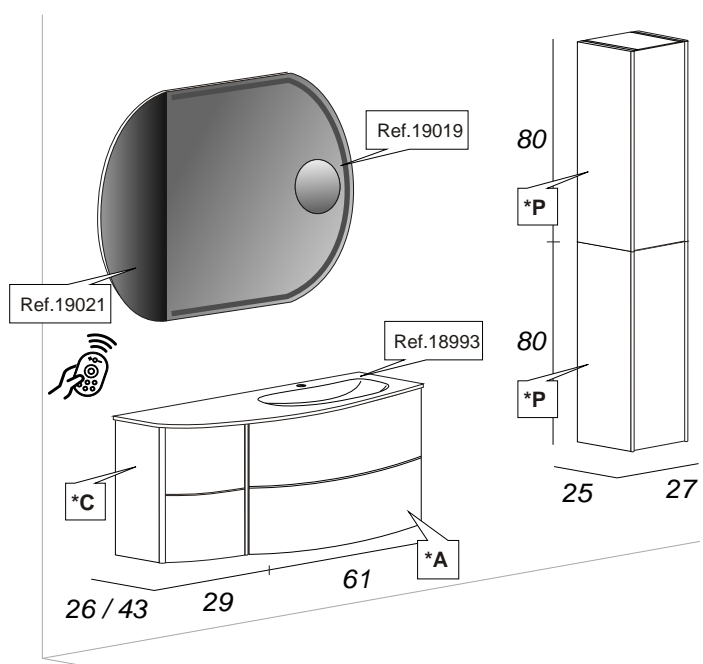

Idee compositive

* per la scelta delle finiture si prega vedere le pagine seguenti