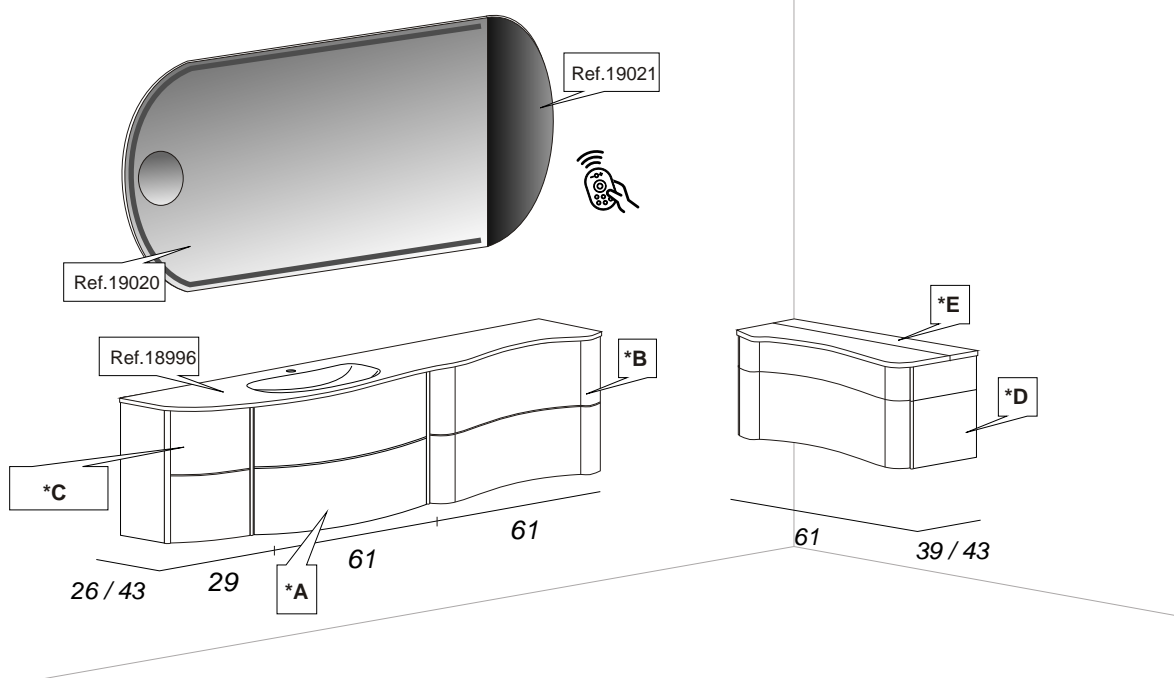

Idee compositive

* per la scelta delle finiture si prega vedere le pagine seguenti