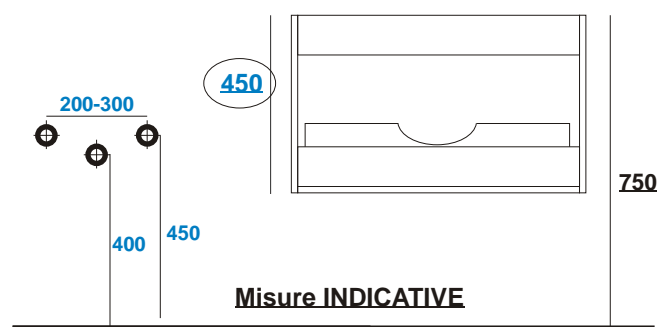

## MOBILE SOSPESO

Vista retro - Versione con Lavabo Integrale

Vers. con TOP LEGNO + Lavabo da appoggio

Fig.1

Fig.2

### ATTENZIONE !!

Nella versione con Top Legno e lavabo da appoggio (vedi fig.2) il mobile va posizionato più basso di circa 10 cm. Rispetto alla versione con Lavabo integrale pertanto, se ne tenga conto per il posizionamento degli allacci idraulici.