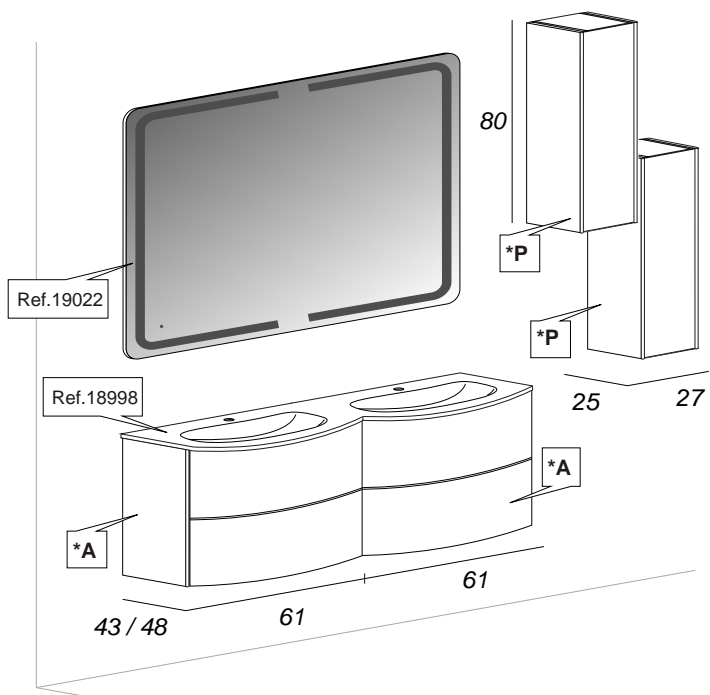

Idee compositive

* per la scelta delle finiture si prega vedere le pagine seguenti