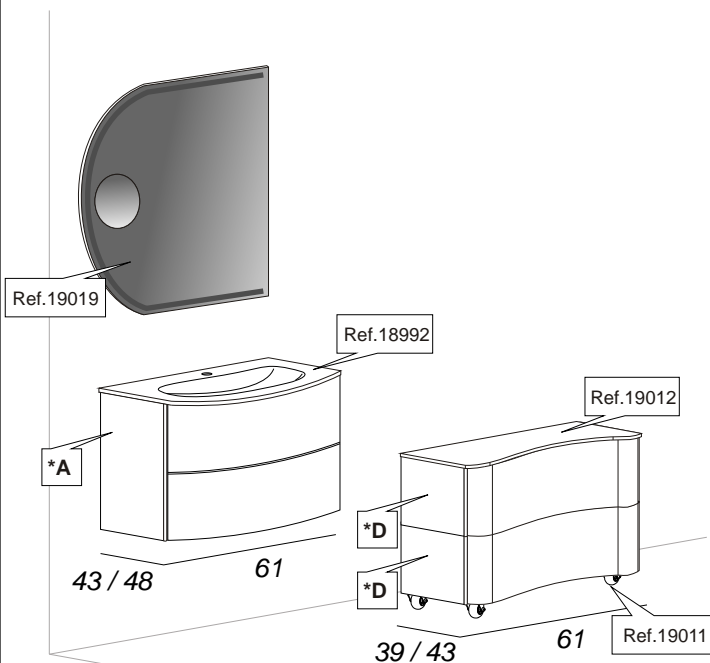

Idee compositive

* per la scelta delle finiture si prega vedere le pagine seguenti