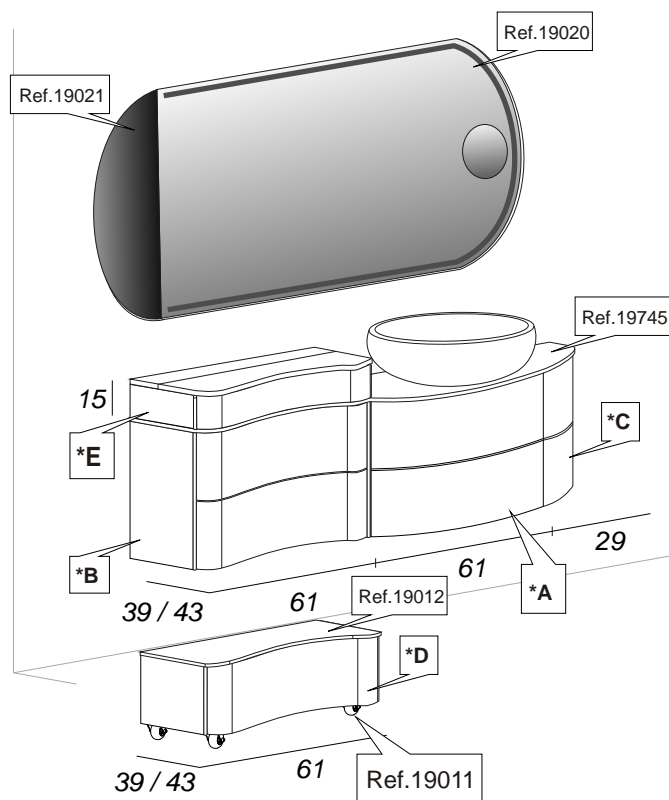

Idee compositive

LAVABO DA SCEGLIERE SEPARATAMENTE