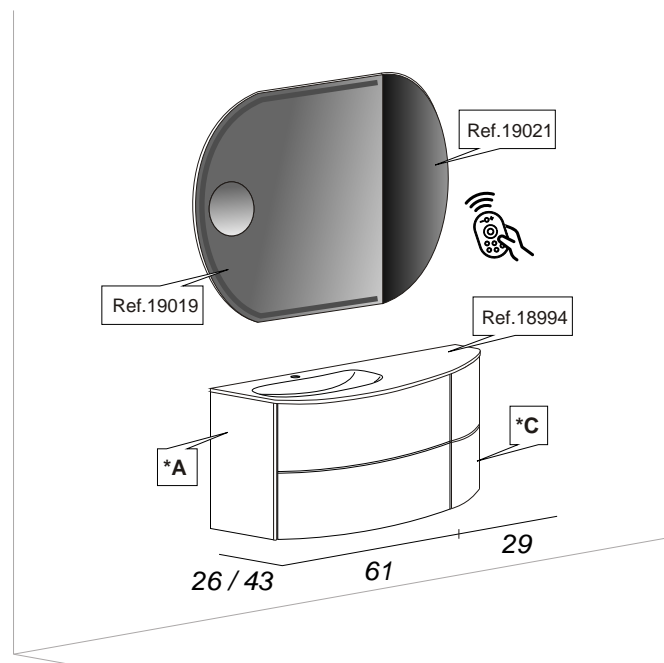

Idee compositive

* per la scelta delle finiture si prega vedere le pagine seguenti