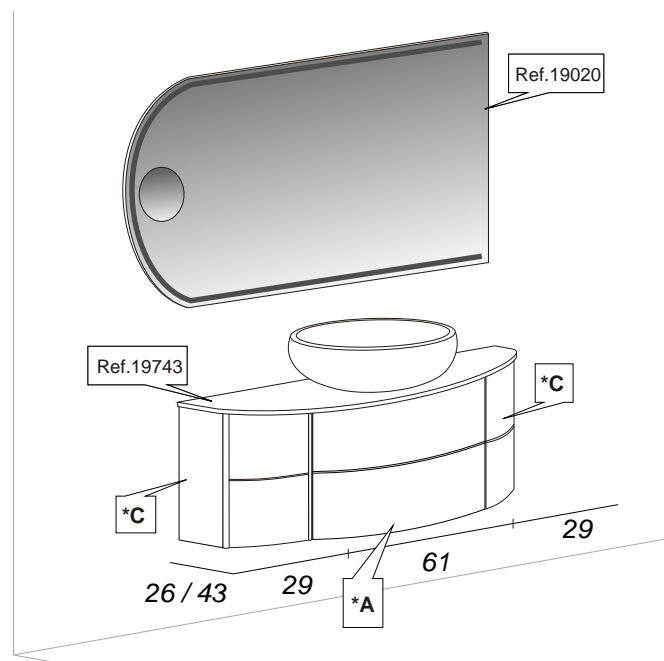

LAVABO DA SCEGLIERE SEPARATAMENTE

* per la scelta delle finiture si prega vedere le pagine seguenti