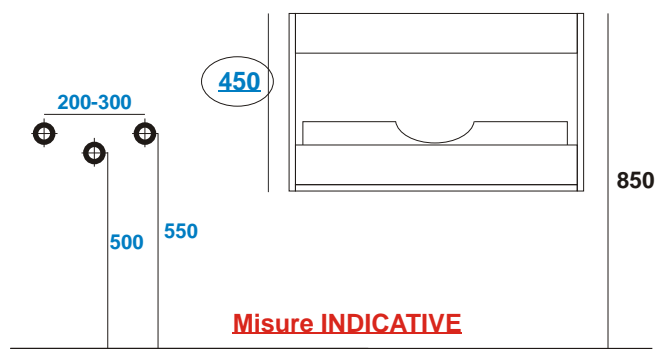

## MOBILE SOSPESO

Vista retro - Versione con Lavabo Integrale

Vers. con TOP LEGNO + Lavabo da appoggio

Fig.1

Fig.2

### ATTENZIONE !!

Nella versione con Top Legno e lavabo da appoggio (vedi fig.2) il mobile va posizionato più basso di circa 10 cm. Rispetto alla versione con Lavabo integrale pertanto, se ne tenga conto per il posizionamento degli allacci idraulici.