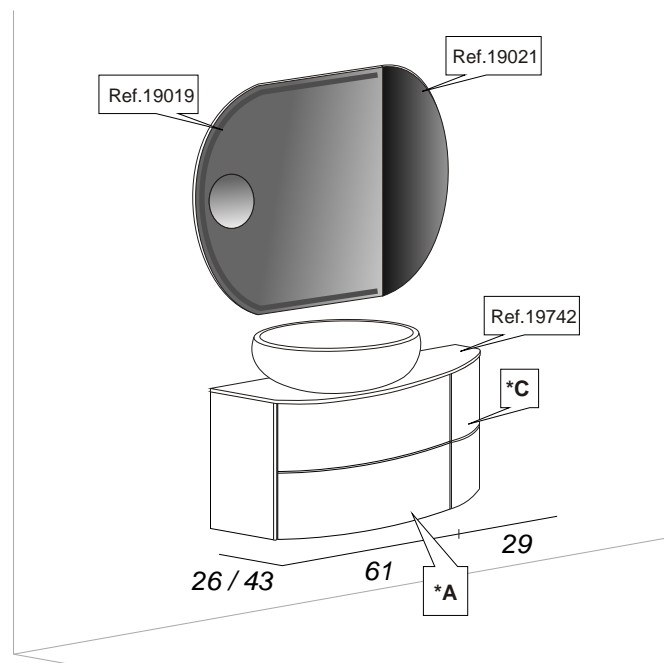

Idee compositive