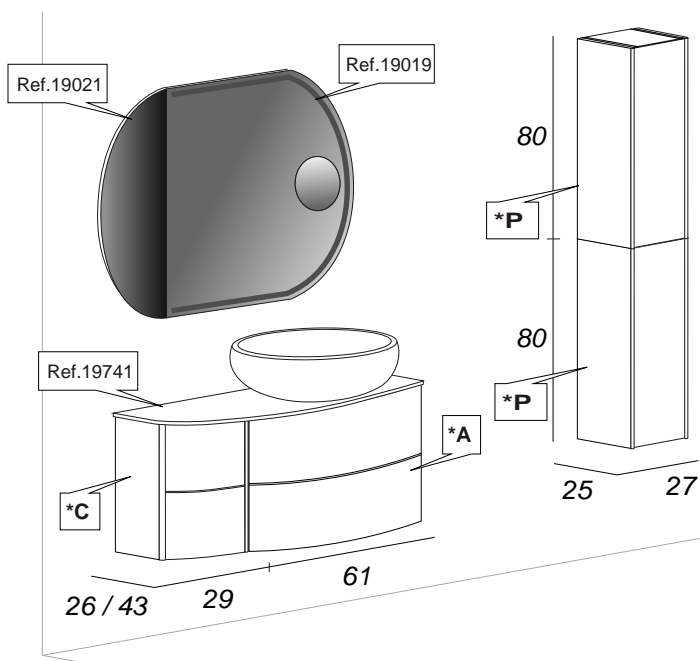

LAVABO DA SCEGLIERE SEPARATAMENTE

* per la scelta delle finiture si prega vedere le pagine seguenti