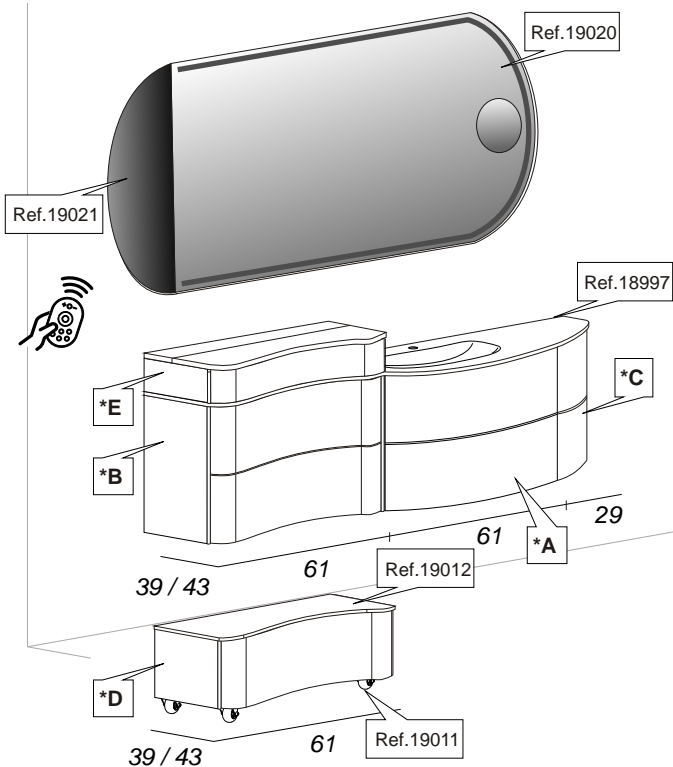

Idee compositive

* per la scelta delle finiture si prega vedere le pagine seguenti