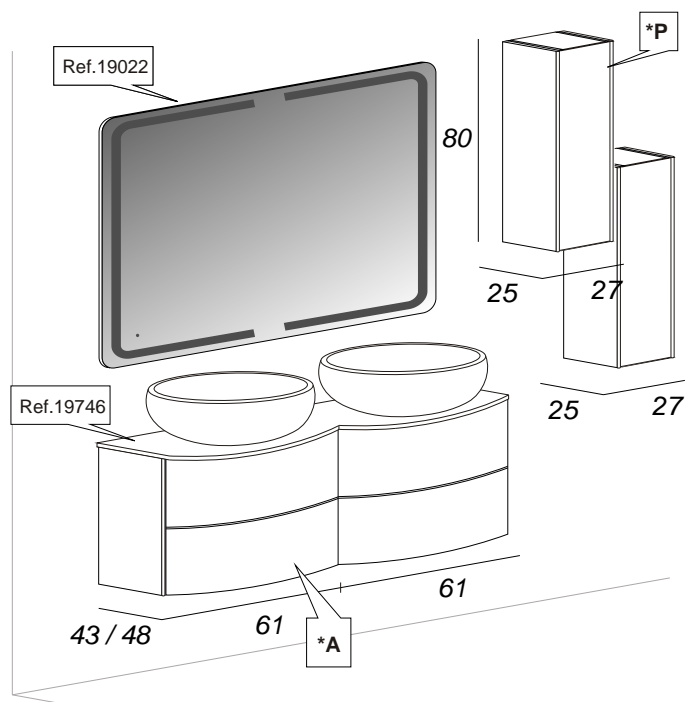

Idee compositive

LAVABO DA SCEGLIERE SEPARATAMENTE