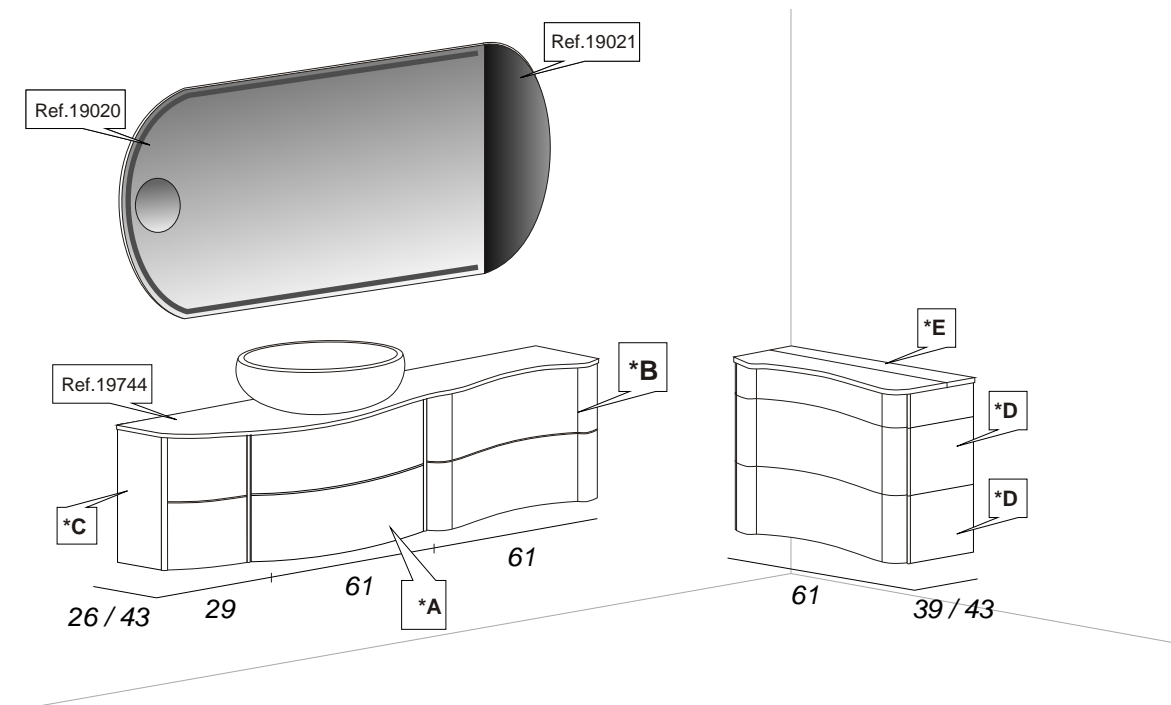

* per la scelta delle finiture si prega vedere le pagine seguenti