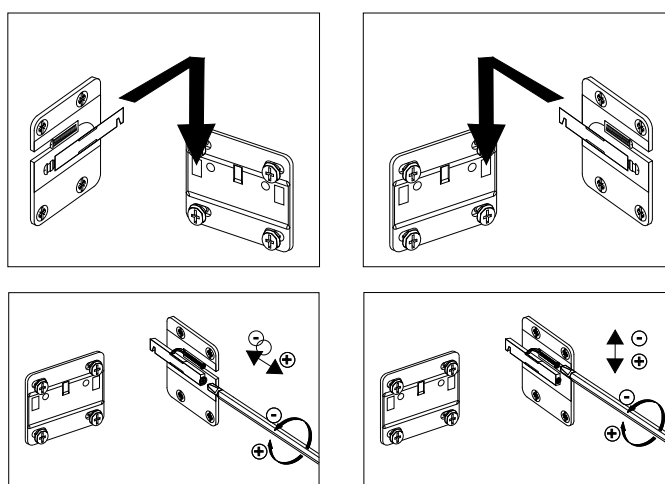

Attacchi tipo CAMAR

PIETRA ACRILICA OPACA

Per la normale pulizia quotidiana dei piani lavabo in pietra acrilica opaca usare spugna in scotch brite e detersivi in polvere abrasivi e risciacquare con acqua.

Per asciugare usare panni in microfibra.

NON usare Alcool Acetone o altri tipi di solventi.

In caso di caduta accidentale di solventi, intervenire subito con acqua per rimuovere il solvente.