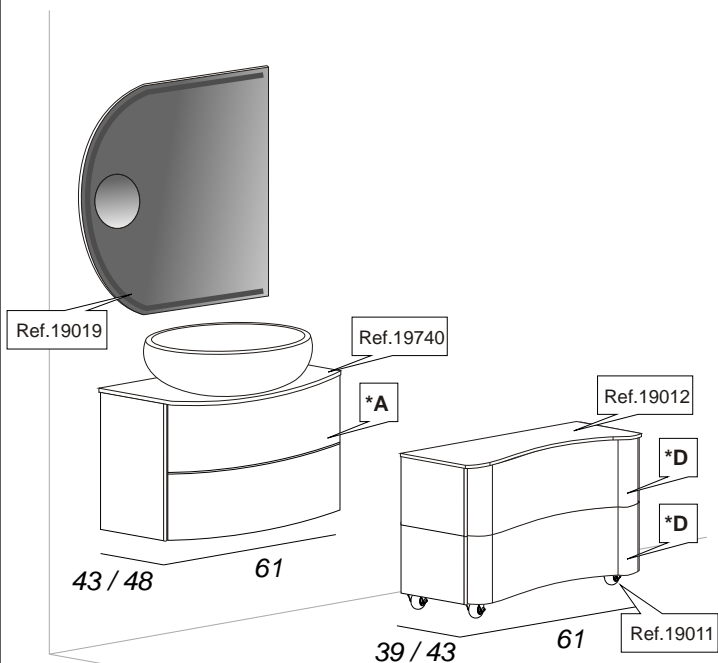

Idee compositive