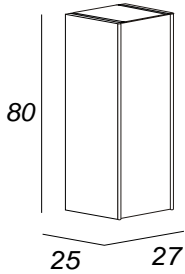

Colori - Colors - Farben - Couleurs

Collection
Olas

<i>it</i>	Bianco opaco	Rovere tabacco	Rovere sbiancato
<i>gb</i>	White matte	Tobacco oak	Bleached oak
<i>de</i>	Weiss matt	Tabakeiche	Geblichte eiche
<i>fr</i>	Blanc mat	Chêne tabac	Chêne blancs

IPERCERAMICA

*P

Pensile
Hanging cabinet
Haengeschränk
Petite armoire

Ref.
19016

Ref.
19017

Ref.
19018

Pensile MDF + Later. in Pietra Acrilica
Spessore cm 0,8 b.co op.

N° 4 vani cm L21xP23xh14
Ripiani : n°2 Fissi + n°1 in vetro

8003964418906 8003964418913 8003964418920