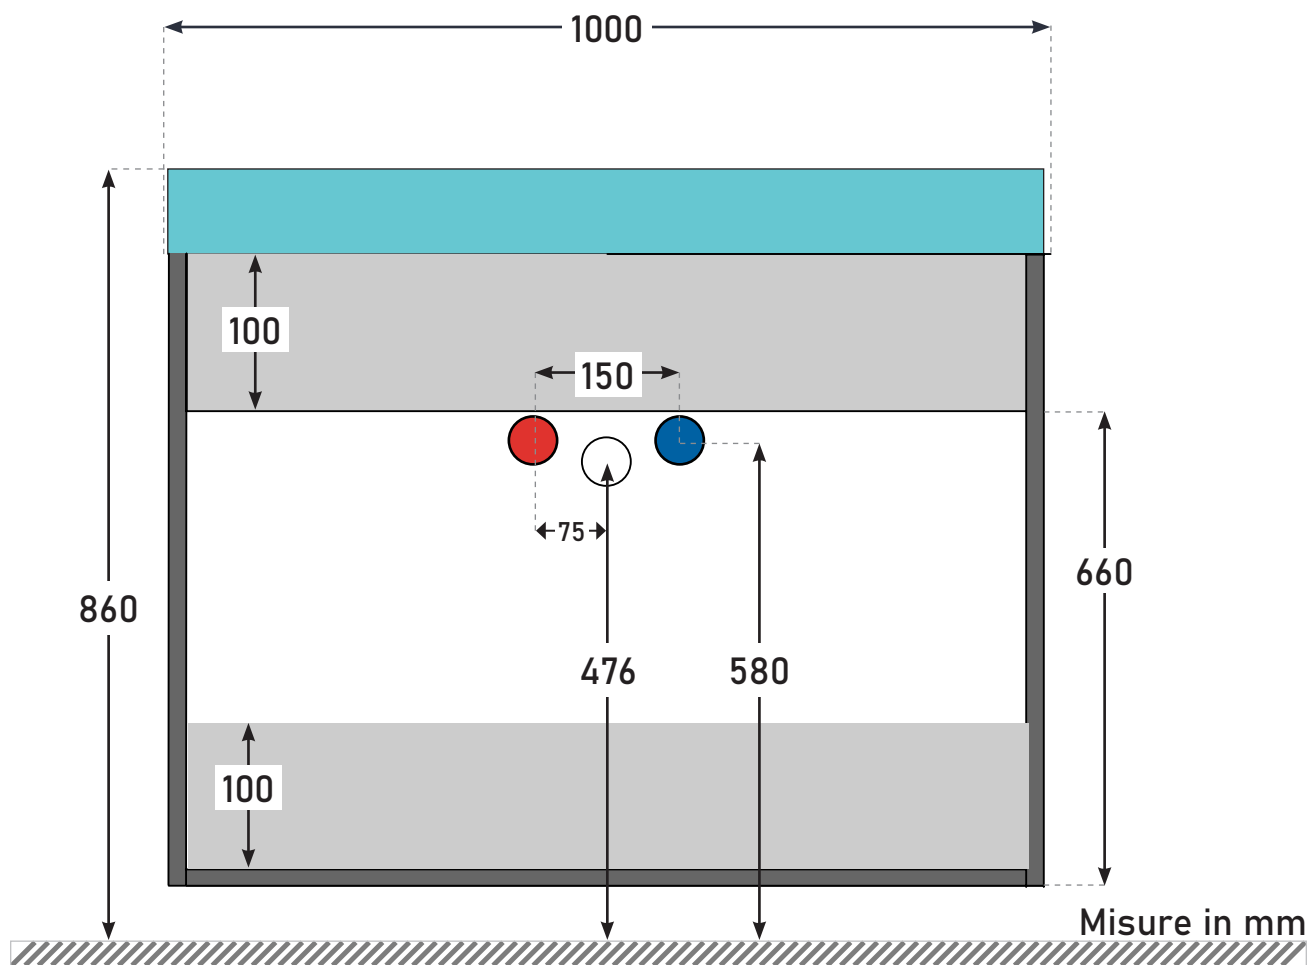

Made in Italy

**IPERCERAMICA**  
wellness

Schema scarichi idraulici

mod. **TRENDY 100**  
Top + 3 cassettoni

**!** **NOTA BENE:** Nel caso in cui gli allacci siano già presenti, si prega di rivolgersi a personale tecnico competente.

Le misure riportate sono soggette ad eventuali variazioni in base al tipo di installazione realizzata.  
Verificare le quote con il mobile prima di realizzare gli scarichi.

Prodotto distribuito da:

BayKer Italia S.p.A.