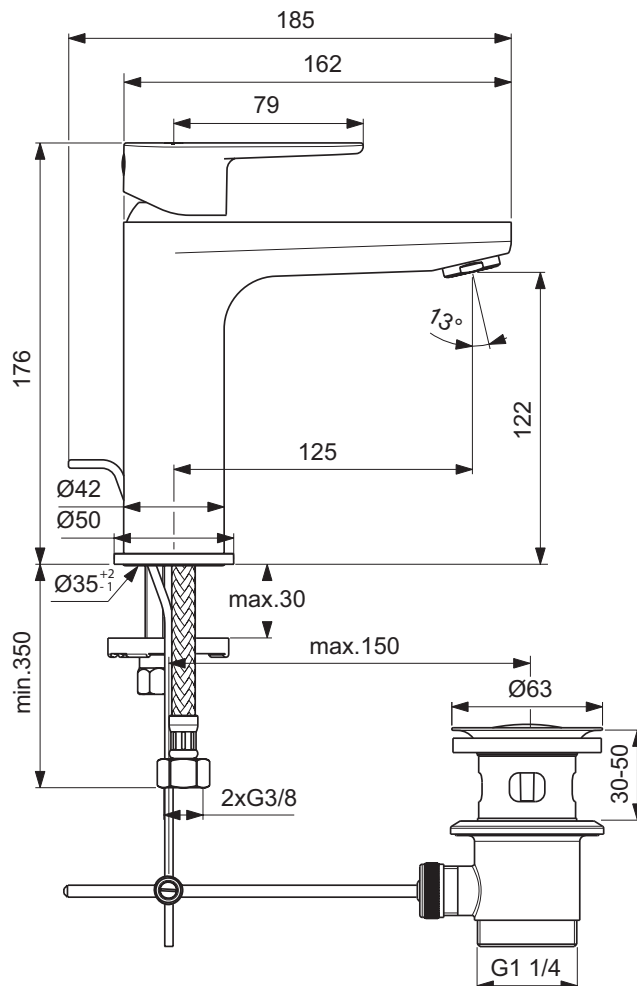

Ideal Standard

Miscelatore

Cerafine O

Codice: **BC699AA**

Miscelatore monocomando per lavabo

Miscelatore monocomando per lavabo con bocca di erogazione fissa ed aeratore slim M24x1 con portata massima 5 l/min, limitatore della temperatura, asta di comando dello scarico, piletta da 1-1/4". Sistema difissaggio Easy Fix. Altezza bocca di erogazione 122 mm.

Colore: AA - Cromato

Tecnologia: FirmaFlow

Caratteristiche: .Easy Fix
.Limitatore di Temperatura

Scopri piú dettagli:

Montaggio:	Da appoggio
Tipo di funzionamento:	Leva singola
Riconoscimenti:	DIN EN 817, DIN EN 200, DIN 4109 Gruppe 1
Pressione di esercizio:	3
Portata (litri):	5
Fori della rubinetteria:	1
Peso netto (kg):	1.51
Materiale:	Ottone cromato
Altezza (mm):	176
Larghezza (mm):	50
Profondità (mm):	185