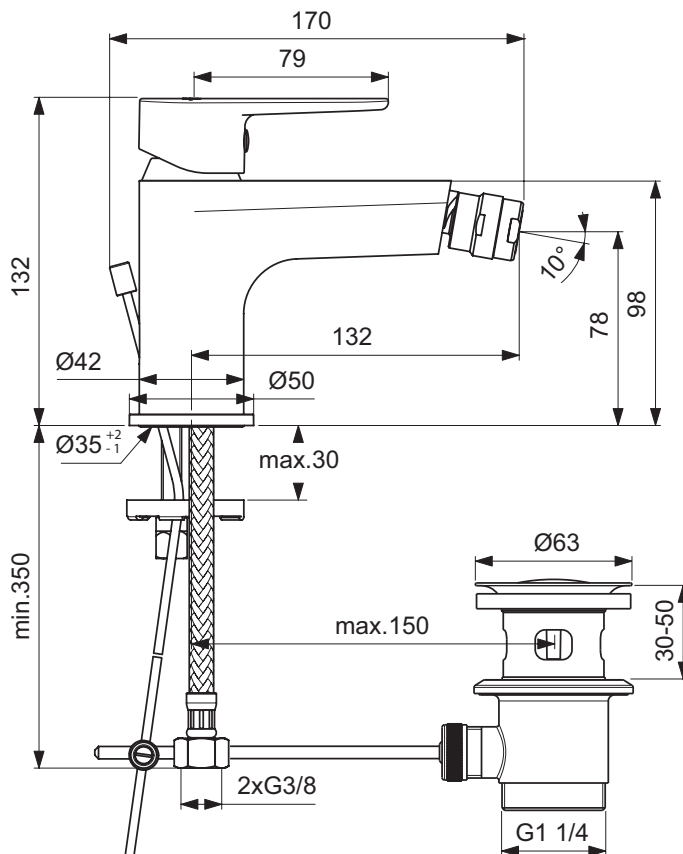

Ideal Standard

Miscelatore

Cerafine O

Ideal Standard

Codice: BC705AA

Miscelatore monocomando bidet

Miscelatore monocomando bidet con bocca di erogazione fissa, aeratore M18x1 con portata massima 5 l/min, asta di comando e piletta cromata, limitatore della temperatura. Sistema di fissaggio Easy Fix. Altezza bocca di erogazione 73 mm.

Colore: AA - Cromato

Caratteristiche:

- Easy Fix
- Limitatore di Temperatura

Scopri piú dettagli:

Montaggio:	Da appoggio
Tipo di funzionamento:	Leva singola
Fori della rubinetteria:	1
Peso netto (kg):	1.36
Materiale:	Ottone cromato
Altezza (mm):	132
Larghezza (mm):	50
Profondità (mm):	170