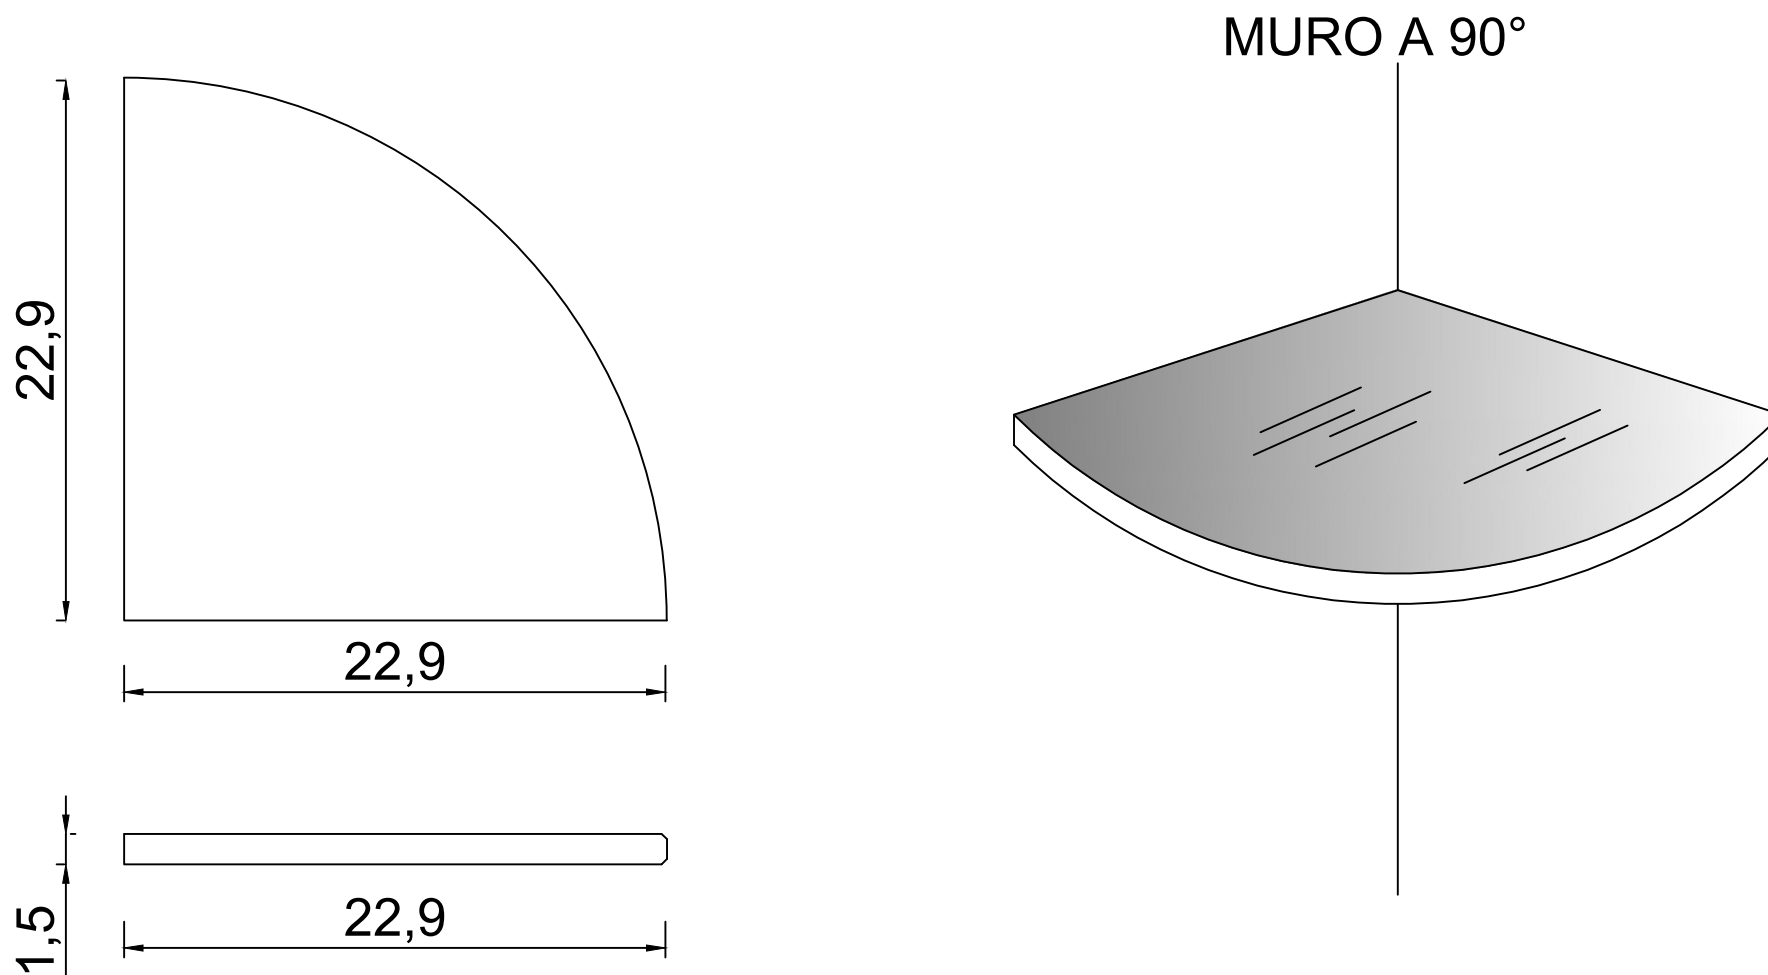

SCHEDA TECNICA

MENSOLA QUICK MARMO BIANCO CARRARA LUCIDO - COD. 74492

PER IL MONTAGGIO, INCASSARE NEL MURO ED UTILIZZARE COLLA SIGILLANTE IDONEA, SI CONSIGLIA DI SIGILLARE ANCHE IL PERIMETRO