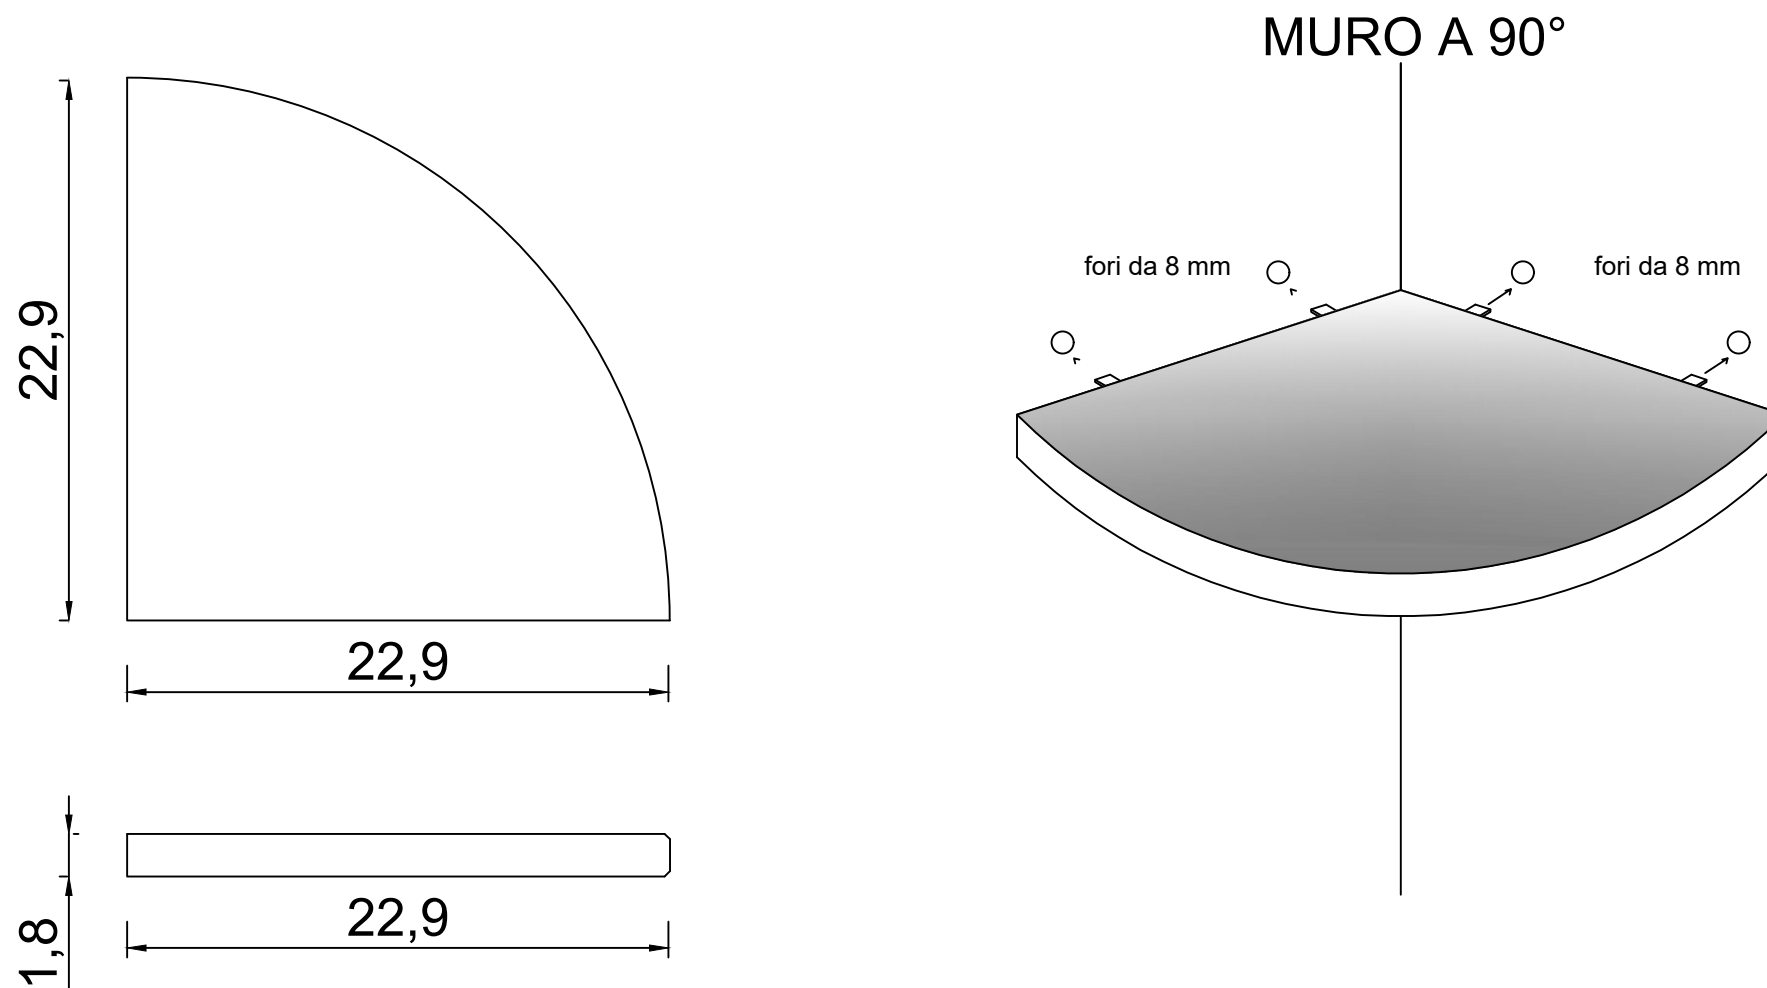

## SCHEDA TECNICA

### MENSOLA GHOST MARMO SILK LIGHT OPACO - COD. 74483

PER IL MONTAGGIO, UTILIZZARE TUTTO IL MATERIALE IN DOTAZIONE  
PRESENTE NELLA SCATOLA E SEGUIRE ATTENTAMENTE LE ISTRUZIONI