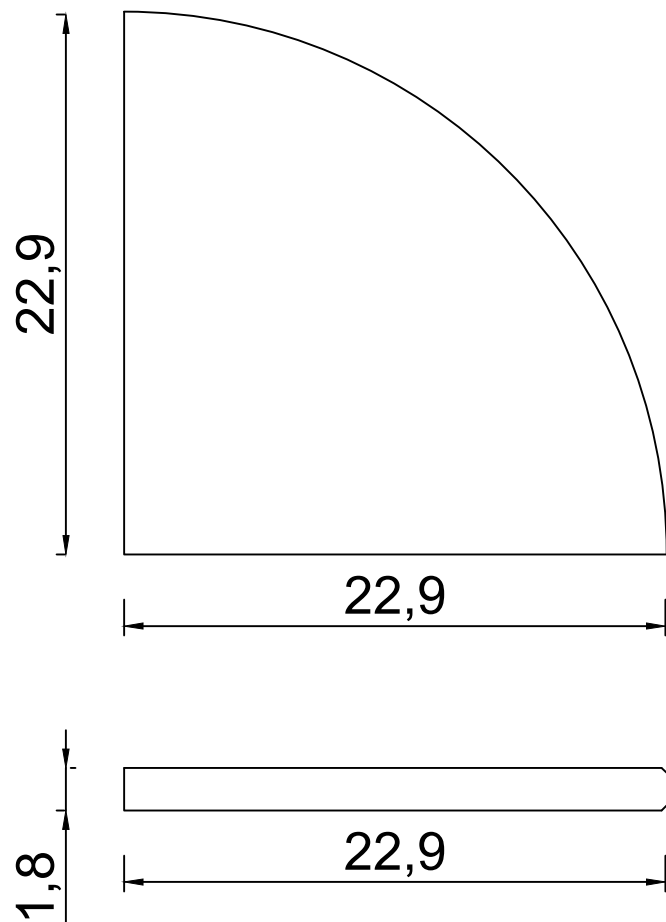

SCHEDA TECNICA

MENSOLA GHOST MARMO SILK LIGHT NATURAL - COD. 74489

PER IL MONTAGGIO, UTILIZZARE TUTTO IL MATERIALE IN DOTAZIONE
PRESENTE NELLA SCATOLA E SEGUIRE ATTENTAMENTE LE ISTRUZIONI