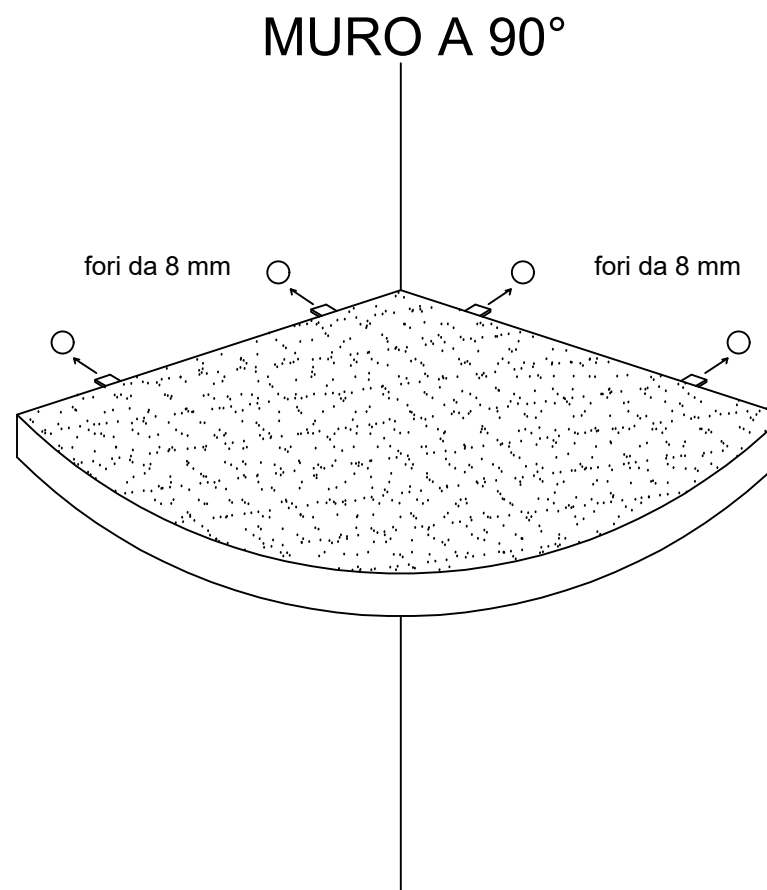

SCHEDA TECNICA

MENSOLA GHOST MARMO SILK LIGHT NATURAL - COD. 74489

PER IL MONTAGGIO, UTILIZZARE TUTTO IL MATERIALE IN DOTAZIONE
PRESENTE NELLA SCATOLA E SEGUIRE ATTENTAMENTE LE ISTRUZIONI