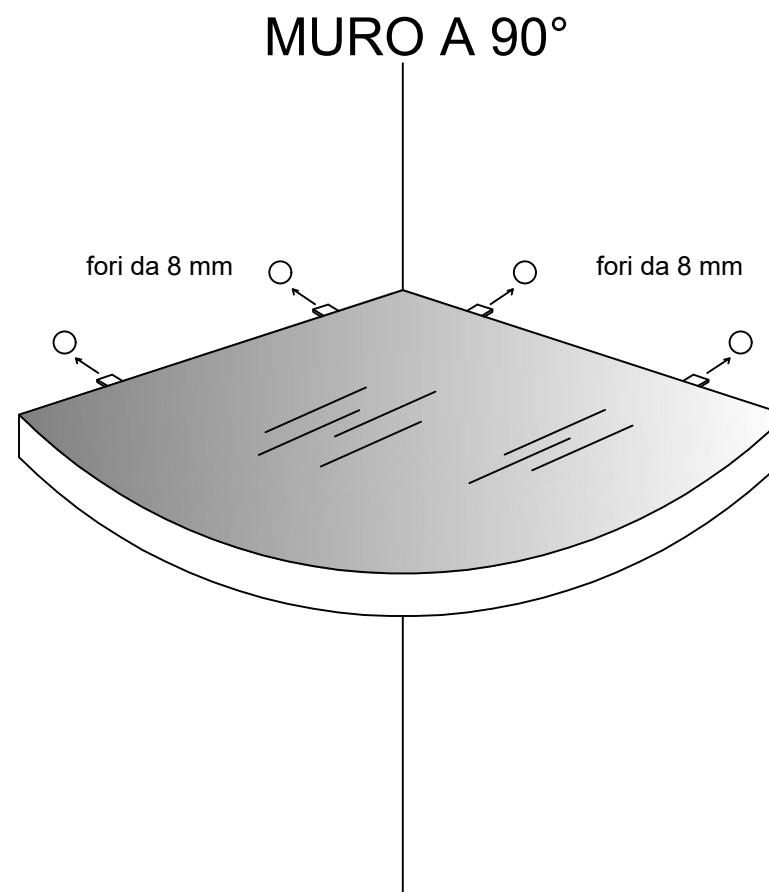

## SCHEDA TECNICA

### MENSOLA GHOST MARMO SILK GREY LUCIDO - COD. 74468

PER IL MONTAGGIO, UTILIZZARE TUTTO IL MATERIALE IN DOTAZIONE PRESENTE NELLA SCATOLA E SEGUIRE ATTENTAMENTE LE ISTRUZIONI