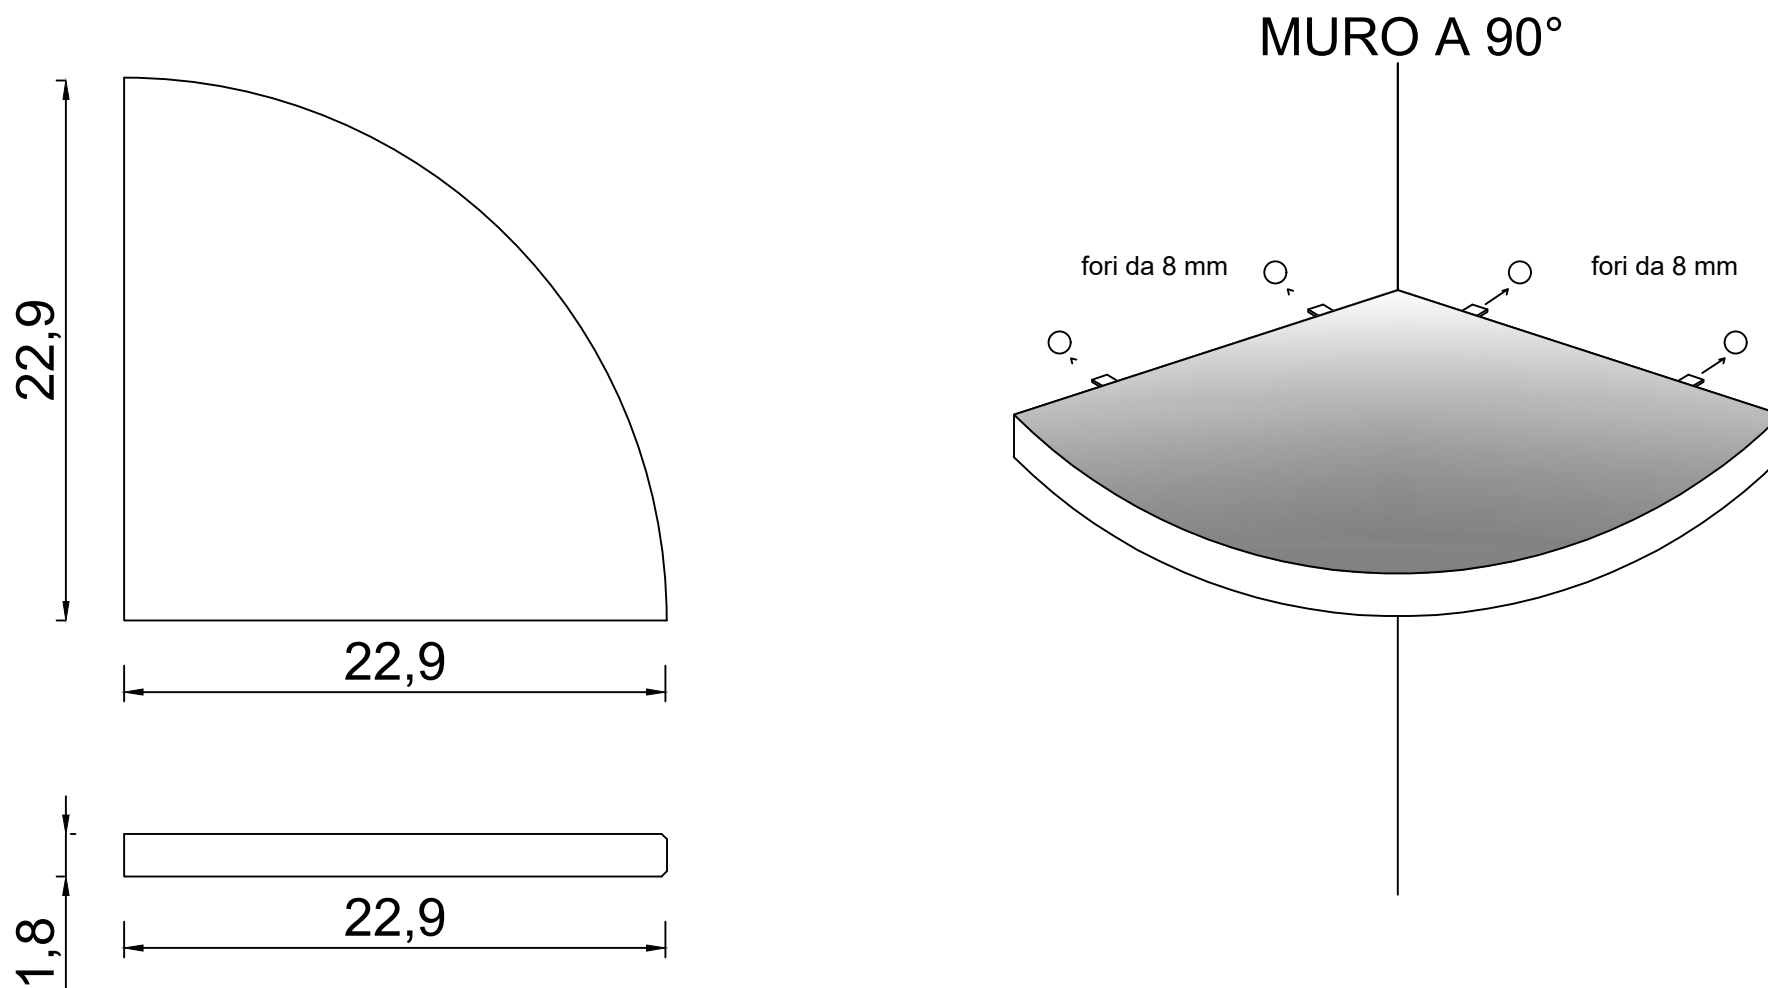

## SCHEDA TECNICA

**MENSOLA GHOST MARMO SILK BUVEX OPACO - COD. 74485**

**PER IL MONTAGGIO, UTILIZZARE TUTTO IL MATERIALE IN DOTAZIONE  
PRESENTE NELLA SCATOLA E SEGUIRE ATTENTAMENTE LE ISTRUZIONI**