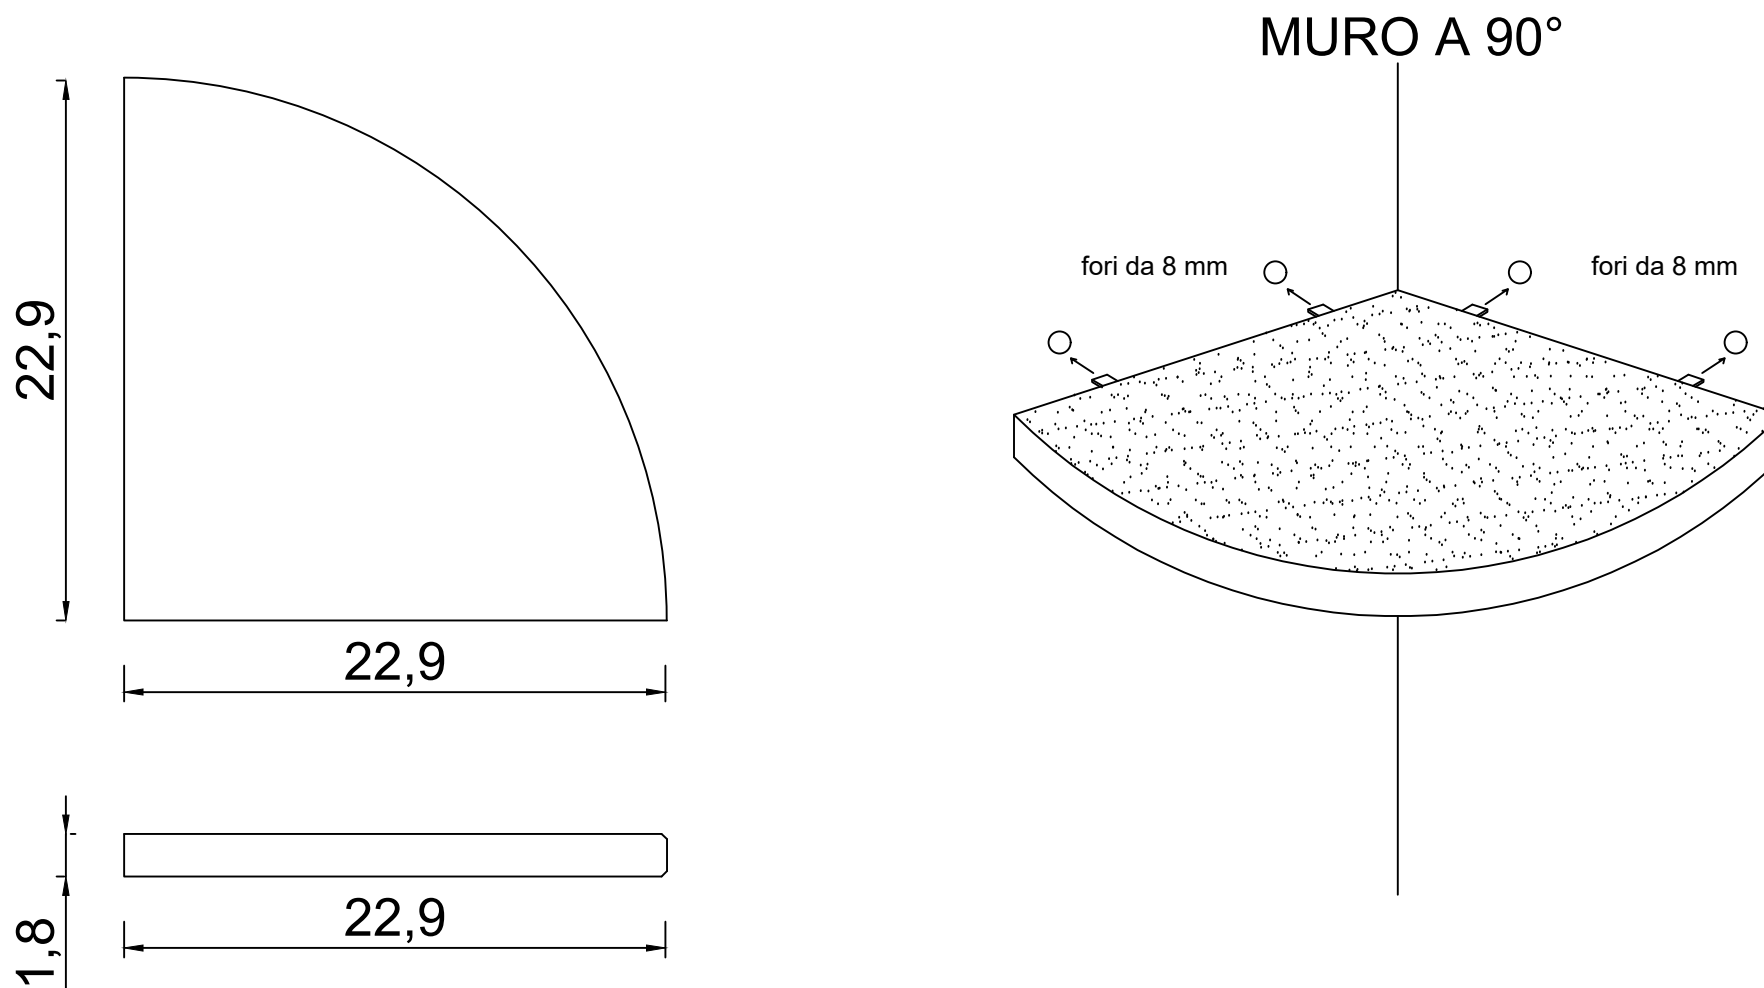

SCHEDA TECNICA

MENSOLA GHOST MARMO SILK BUVEX NATURAL - COD. 74491

PER IL MONTAGGIO, UTILIZZARE TUTTO IL MATERIALE IN DOTAZIONE
PRESENTE NELLA SCATOLA E SEGUIRE ATTENTAMENTE LE ISTRUZIONI