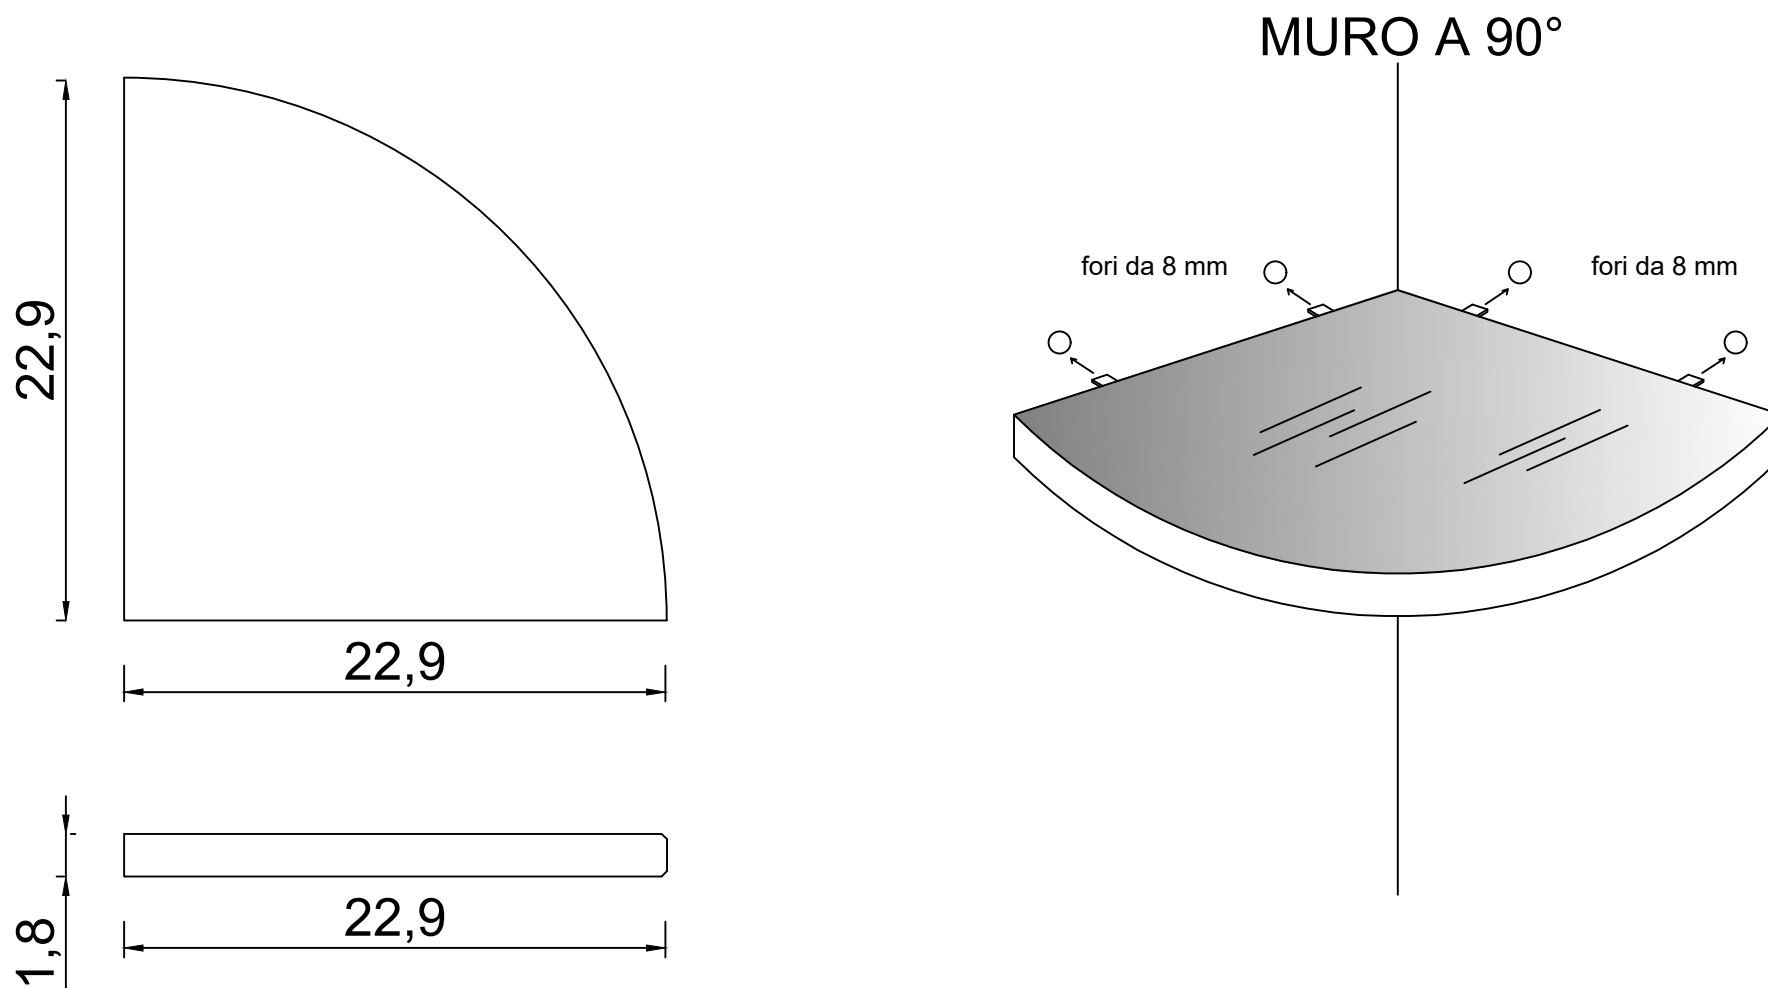

SCHEDA TECNICA

MENSOLA GHOST MARMO SILK BUVEX LUCIDO - COD. 74469

**PER IL MONTAGGIO, UTILIZZARE TUTTO IL MATERIALE IN DOTAZIONE
PRESENTE NELLA SCATOLA E SEGUIRE ATTENTAMENTE LE ISTRUZIONI**