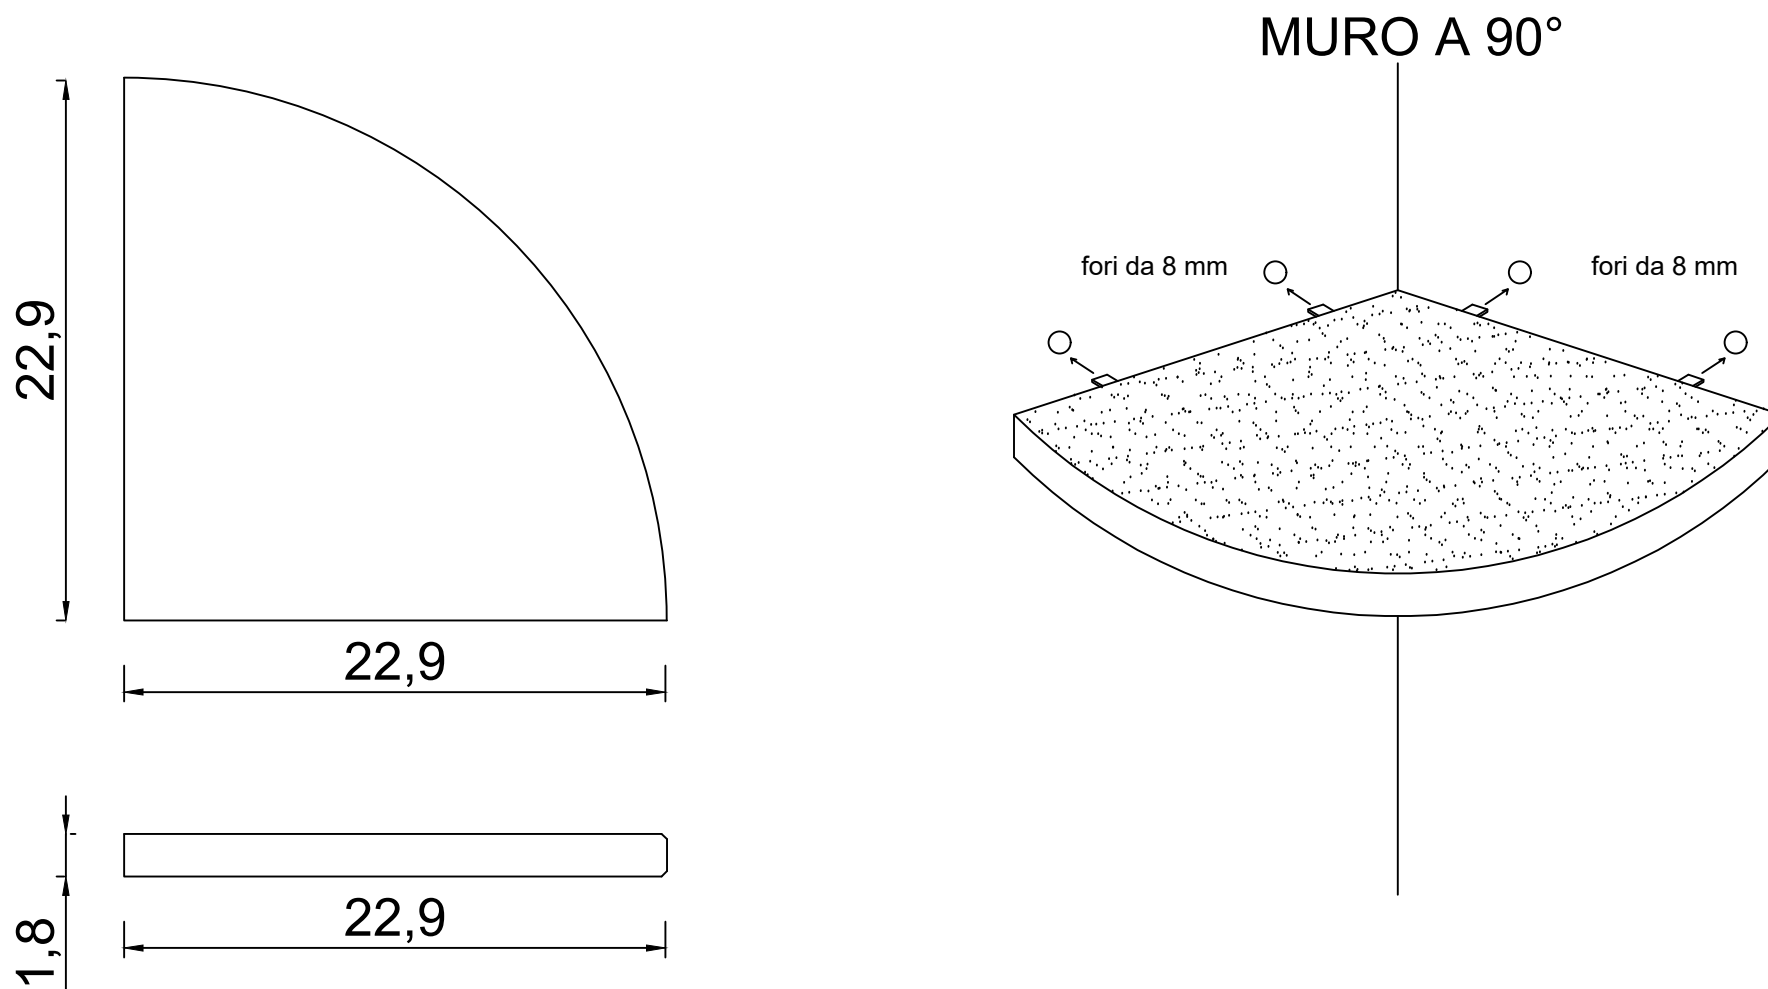

SCHEDA TECNICA

MENSOLA GHOST MARMO SILK BEIGE NATURAL - COD. 74488

**PER IL MONTAGGIO, UTILIZZARE TUTTO IL MATERIALE IN DOTAZIONE
PRESENTE NELLA SCATOLA E SEGUIRE ATTENTAMENTE LE ISTRUZIONI**