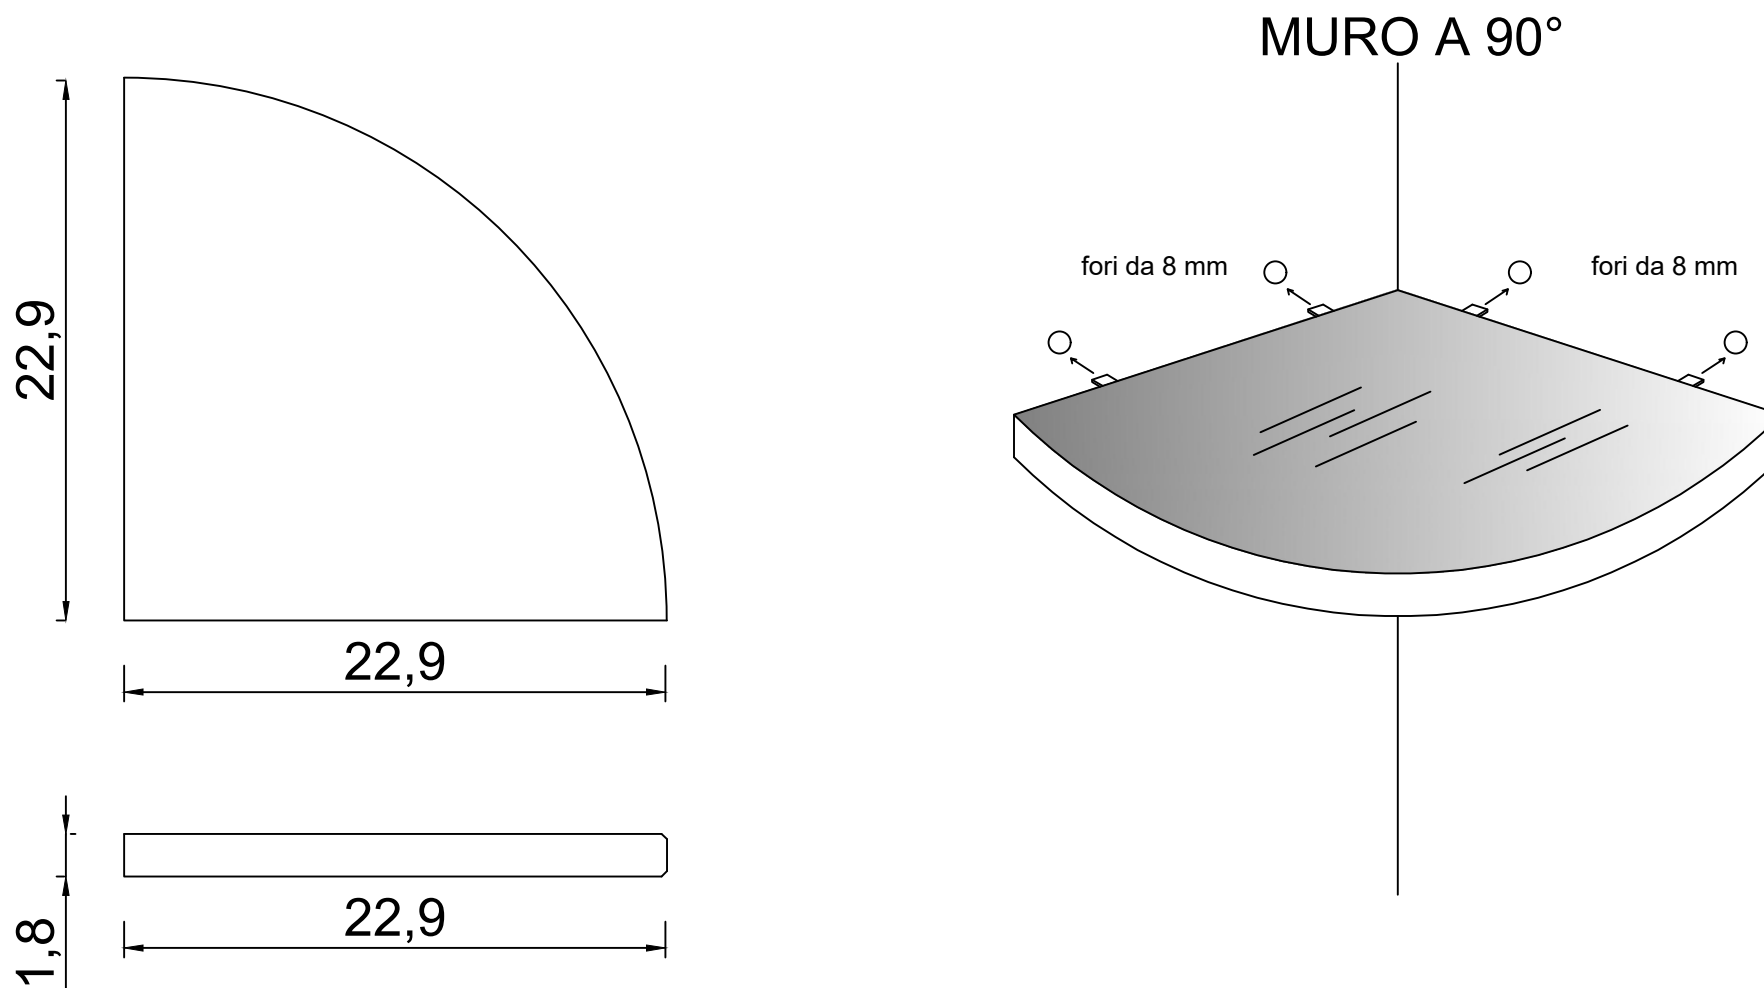

SCHEDA TECNICA

MENSOLA GHOST MARMO SILK BEIGE LUCIDO - COD. 74466

PER IL MONTAGGIO, UTILIZZARE TUTTO IL MATERIALE IN DOTAZIONE
PRESENTE NELLA SCATOLA E SEGUIRE ATTENTAMENTE LE ISTRUZIONI