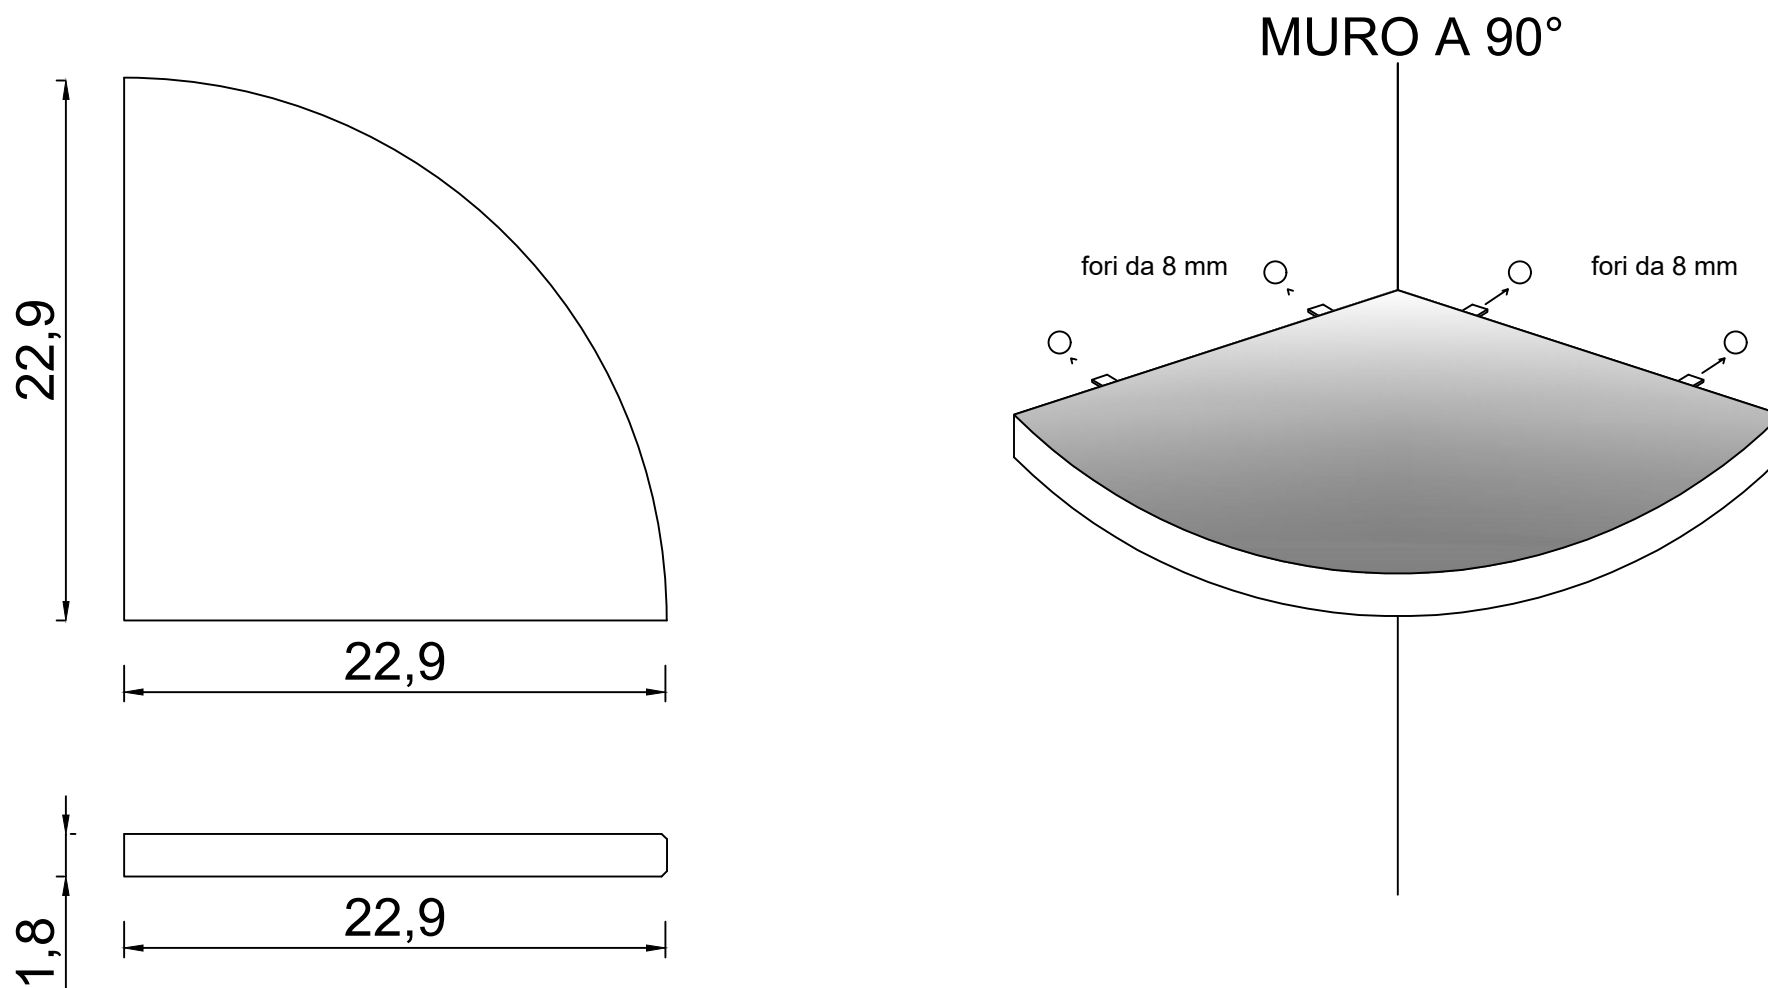

SCHEDA TECNICA

MENSOLA GHOST MARMO DARK SKY OPACO - COD. 74471

PER IL MONTAGGIO, UTILIZZARE TUTTO IL MATERIALE IN DOTAZIONE
PRESENTE NELLA SCATOLA E SEGUIRE ATTENTAMENTE LE ISTRUZIONI