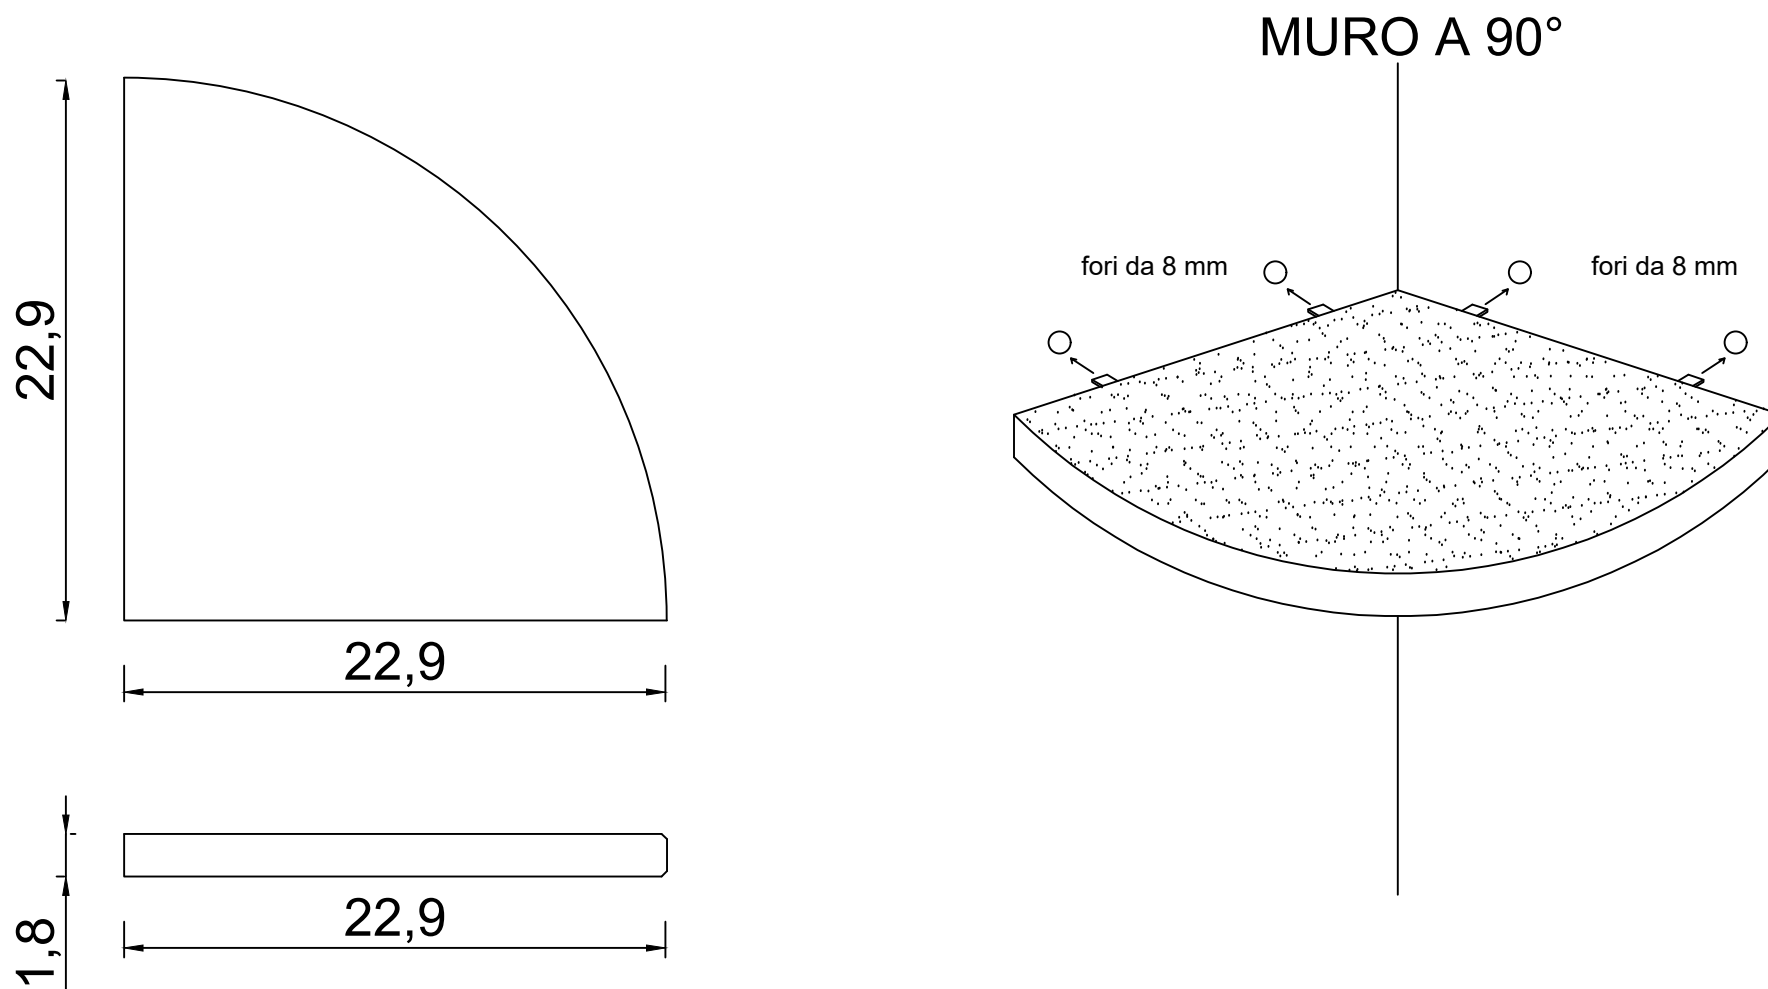

SCHEDA TECNICA

MENSOLA GHOST MARMO DARK SKY NATURAL - COD. 74487

PER IL MONTAGGIO, UTILIZZARE TUTTO IL MATERIALE IN DOTAZIONE
PRESENTE NELLA SCATOLA E SEGUIRE ATTENTAMENTE LE ISTRUZIONI